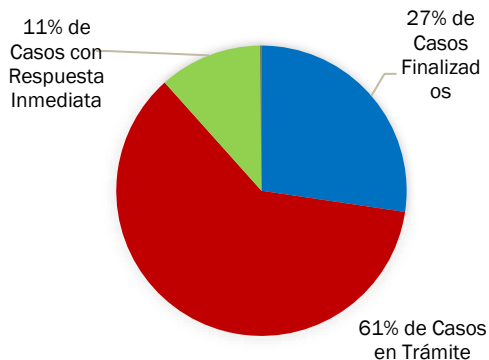

TOTAL DE CONSULTAS Y ESTATUS

Casos Finalizados	193
Casos en Trámite	431
Casos con Respuesta Inmediata	81
Casos con Respuesta Definitiva	1
TOTAL DE CONSULTAS	706

CASOS MAS CONSULTADOS VS ESTATUS

ESTATUS DE CASOS POR DEPARTAMENTO