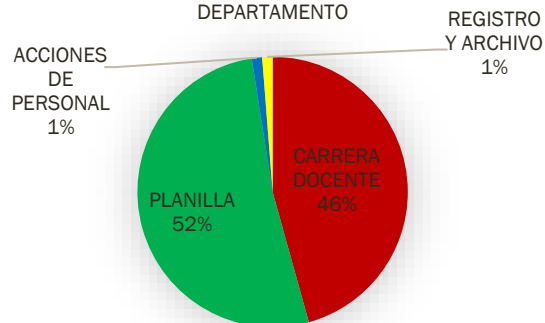

TOTAL DE CONSULTAS Y ESTATUS

Casos Finalizados	193
Casos en Trámite	431
Casos con Respuesta Inmediata	81
Casos con Respuesta Definitiva	1
TOTAL DE CONSULTAS	706

CASOS MAS CONSULTADOS VS ESTATUS

ESTATUS DE CASOS POR DEPARTAMENTO

CARRERA DOCENTE

- PLANILLA
- ACCIONES DE PERSONAL
- REGISTRO Y ARCHIVO
- PRAA

CASOS FINALIZADOS POR DEPARTAMENTO

CASOS EN TRÁMITE POR DEPARTAMENTO

ATENCIÓN POR REGIÓN EDUCATIVA

CASOS CON RESP. INMEDIATA POR DEPARTAMENTO