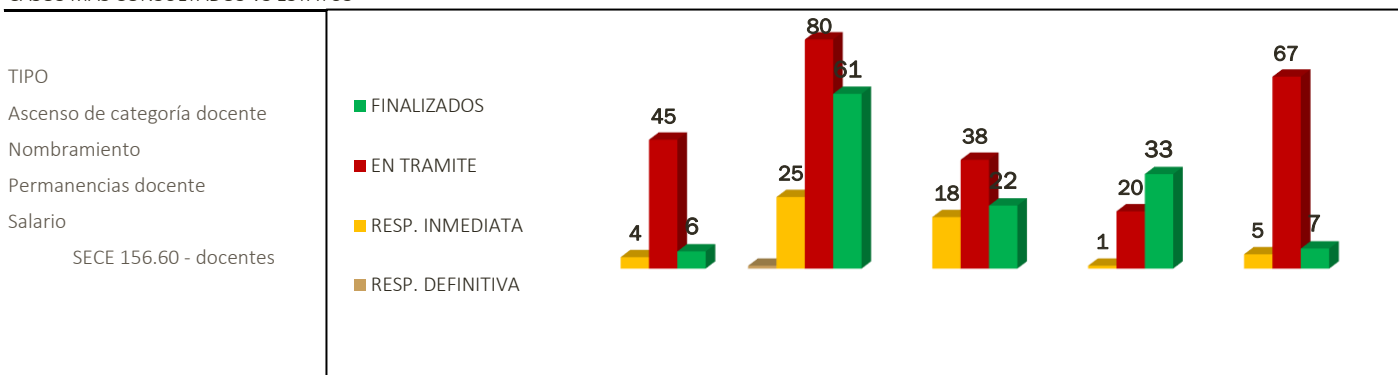

TOTAL DE CONSULTAS Y ESTATUS

Casos Finalizados	193
Casos en Trámite	431
Casos con Respuesta Inmediata	81
Casos con Respuesta Definitiva	1
TOTAL DE CONSULTAS	706

CASOS MAS CONSULTADOS VS ESTATUS

ESTATUS DE CASOS POR DEPARTAMENTO

CARRERA DOCENTE

- PLANILLA
- ACCIONES DE PERSONAL
- REGISTRO Y ARCHIVO
- PRAA

CASOS FINALIZADOS POR DEPARTAMENTO

CASOS EN TRÁMITE POR DEPARTAMENTO

ATENCIÓN POR REGIÓN EDUCATIVA

CASOS CON RESP. INMEDIATA POR DEPARTAMENTO