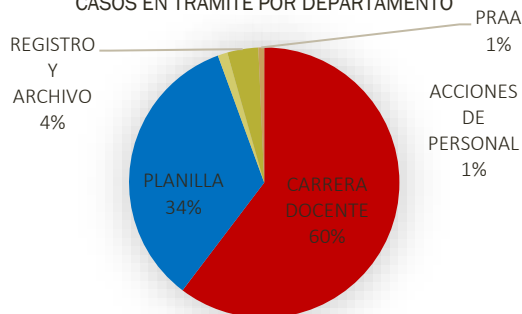

TOTAL DE CONSULTAS Y ESTATUS

Casos Finalizados	193
Casos en Trámite	431
Casos con Respuesta Inmediata	81
Casos con Respuesta Definitiva	1
TOTAL DE CONSULTAS	706

CASOS MAS CONSULTADOS VS ESTATUS

ESTATUS DE CASOS POR DEPARTAMENTO

CARRERA DOCENTE

- PLANILLA
- ACCIONES DE PERSONAL
- REGISTRO Y ARCHIVO
- PRAA

CASOS FINALIZADOS POR DEPARTAMENTO

CASOS EN TRÁMITE POR DEPARTAMENTO

ATENCIÓN POR REGIÓN EDUCATIVA

CASOS CON RESP. INMEDIATA POR DEPARTAMENTO