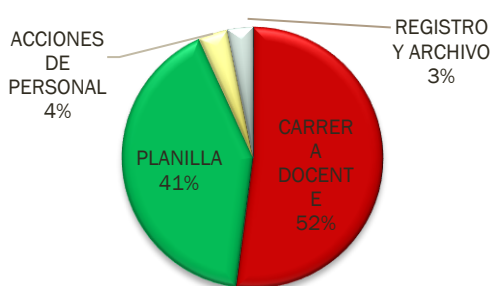

TOTAL DE CONSULTAS Y ESTATUS

Casos Finalizados	193
Casos en Trámite	431
Casos con Respuesta Inmediata	81
Casos con Respuesta Definitiva	1
TOTAL DE CONSULTAS	706

CASOS MAS CONSULTADOS VS ESTATUS

ESTATUS DE CASOS POR DEPARTAMENTO

CARRERA DOCENTE

- PLANILLA
- ACCIONES DE PERSONAL
- REGISTRO Y ARCHIVO
- PRAA

CASOS FINALIZADOS POR DEPARTAMENTO

CASOS EN TRÁMITE POR DEPARTAMENTO

ATENCIÓN POR REGIÓN EDUCATIVA

CASOS CON RESP. INMEDIATA POR DEPARTAMENTO