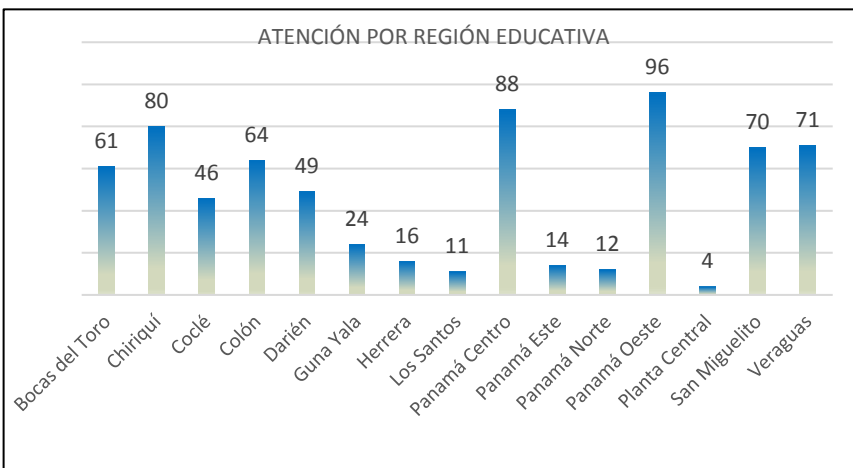

CARRERA DOCENTE

- PLANILLA
- ACCIONES DE PERSONAL
- REGISTRO Y ARCHIVO
- PRAA

CASOS FINALIZADOS POR DEPARTAMENTO

CASOS EN TRÁMITE POR DEPARTAMENTO

ATENCIÓN POR REGIÓN EDUCATIVA

CASOS CON RESP. INMEDIATA POR DEPARTAMENTO