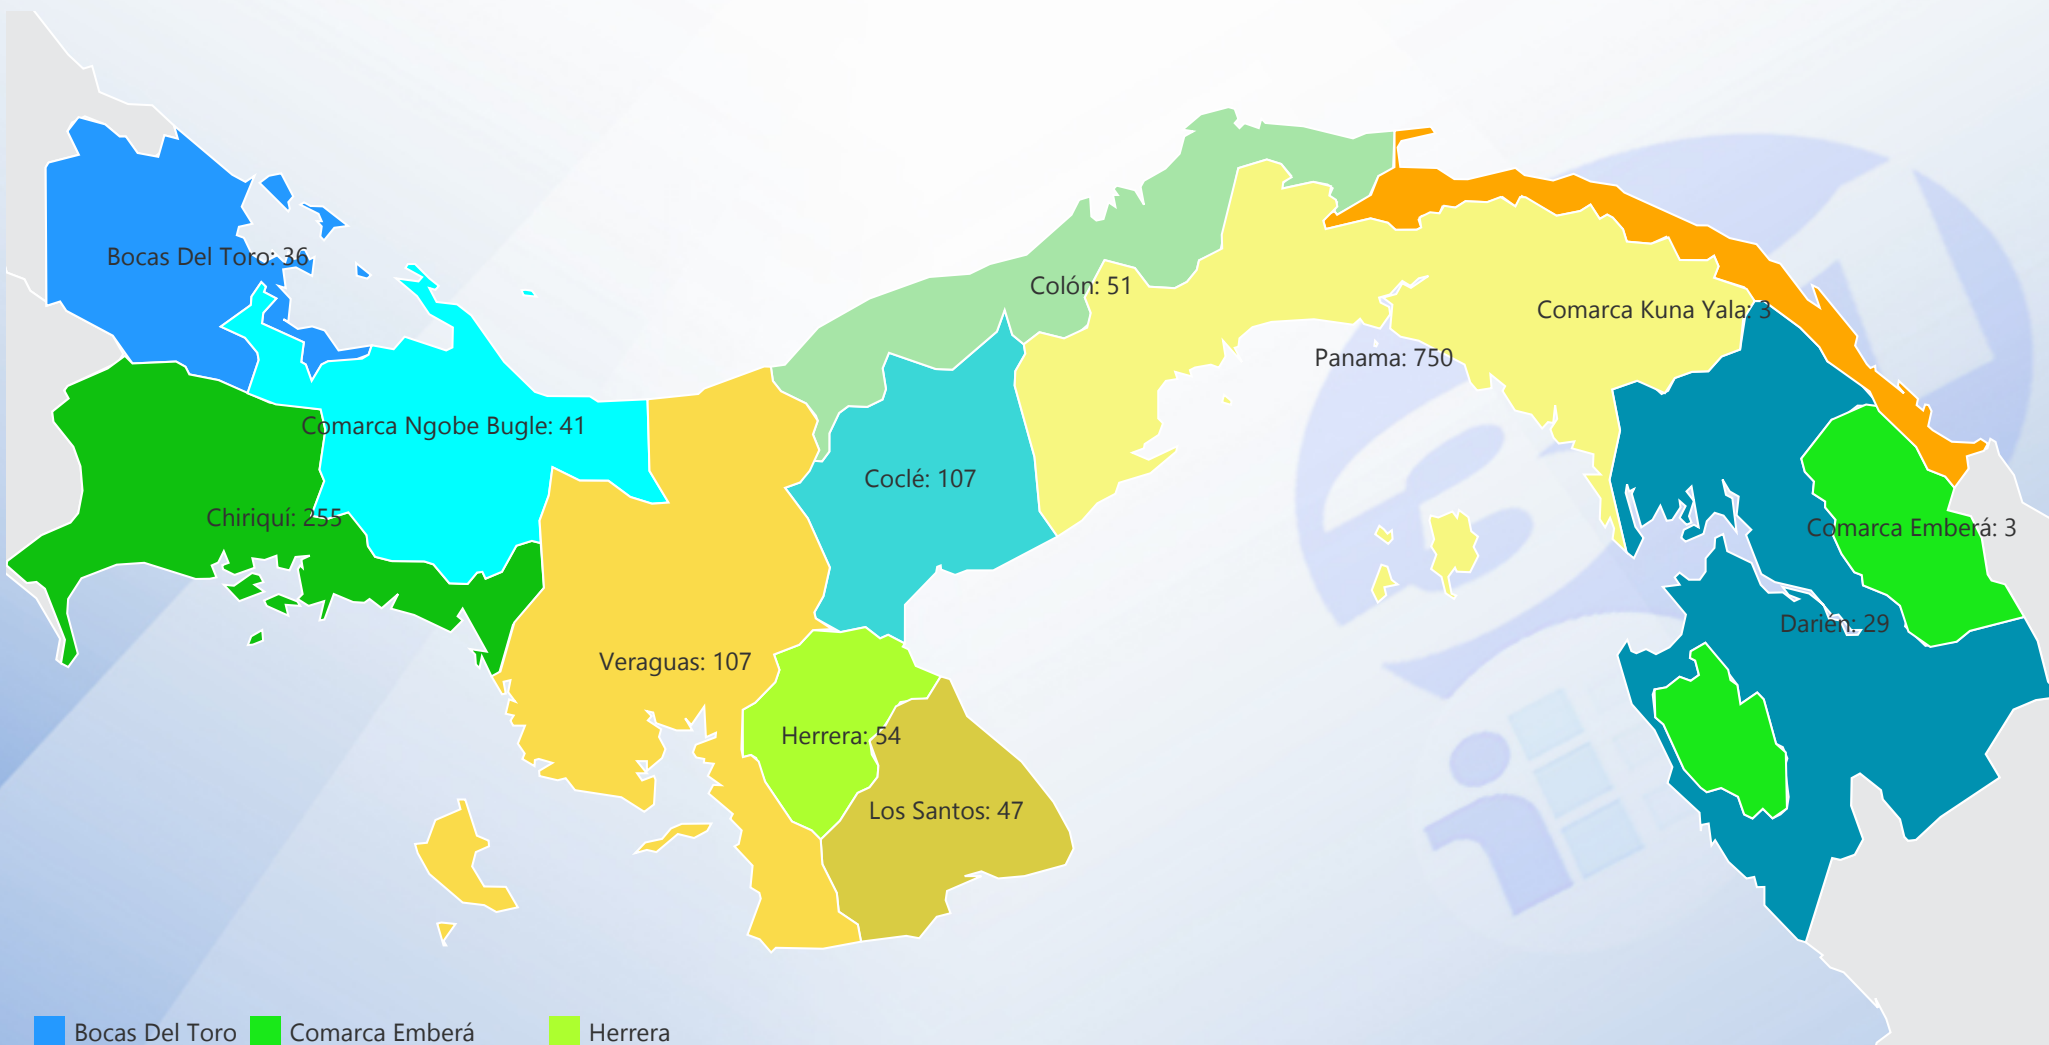

Entidad  
Ministerio de Educación (...)

Tipo  
All

Estatus  
Solicitados

Desde  
Open Range Bou...

Hasta  
Open Range Bou...

- |                |                     |            |
|----------------|---------------------|------------|
| Bocas Del Toro | Comarca Emberá      | Herrera    |
| Chiriquí       | Comarca Kuna Yala   | Los Santos |
| Coclé          | Comarca Ngobe Bugle | Panamá     |
| Colón          | Darién              | Veraguas   |