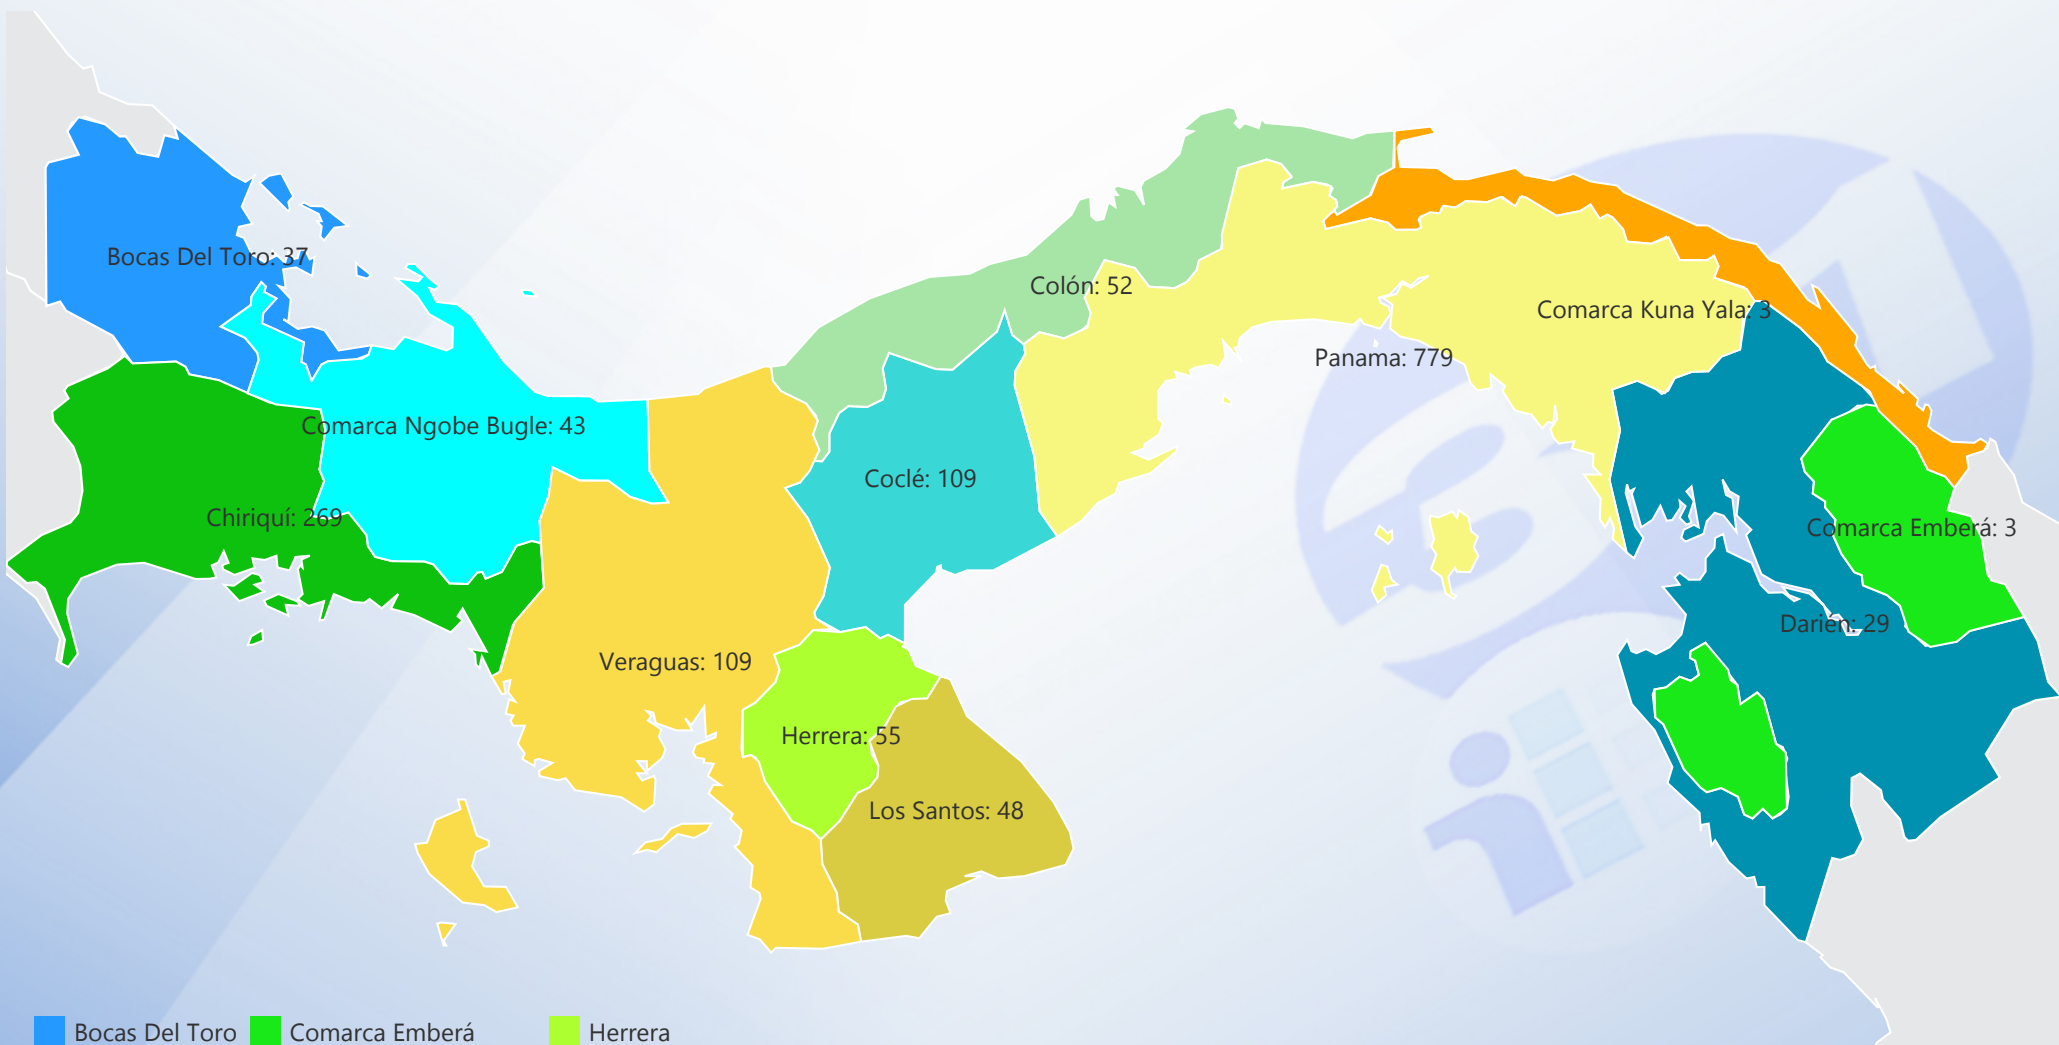

Entidad
Ministerio de Educación (...)

Tipo
All

Estatus
Solicitados

Desde
Open Range Bou...

Hasta
Open Range Bou...

- | | | |
|----------------|---------------------|------------|
| Bocas Del Toro | Comarca Emberá | Herrera |
| Chiriquí | Comarca Kuna Yala | Los Santos |
| Coclé | Comarca Ngobe Bugle | Panama |
| Colón | Darién | Veraguas |