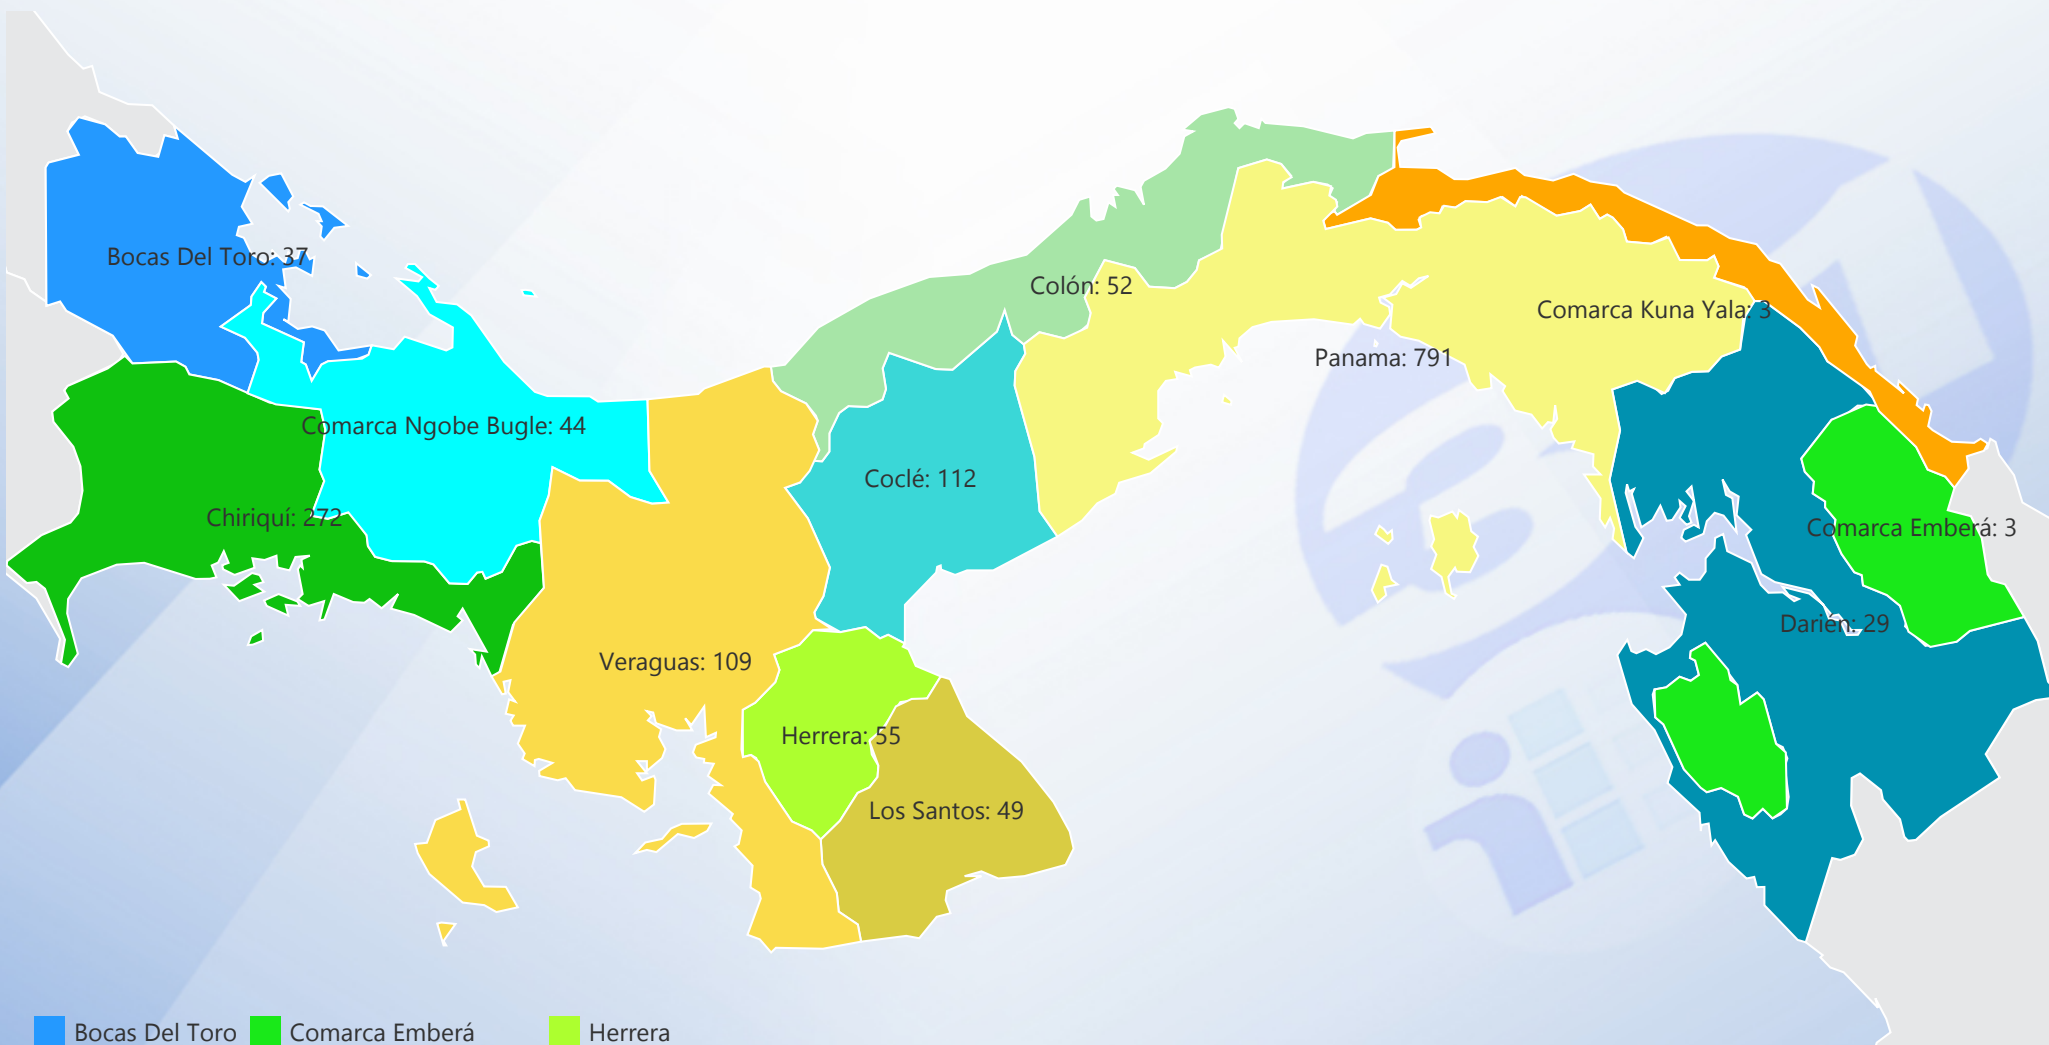

Entidad
Ministerio de Educación (...)

Tipo
All

Estatus
Solicitados

Desde
Open Range Bou...

Hasta
Open Range Bou...

- | | | |
|----------------|---------------------|------------|
| Bocas Del Toro | Comarca Emberá | Herrera |
| Chiriquí | Comarca Kuna Yala | Los Santos |
| Coclé | Comarca Ngobe Bugle | Panama |
| Colón | Darién | Veraguas |