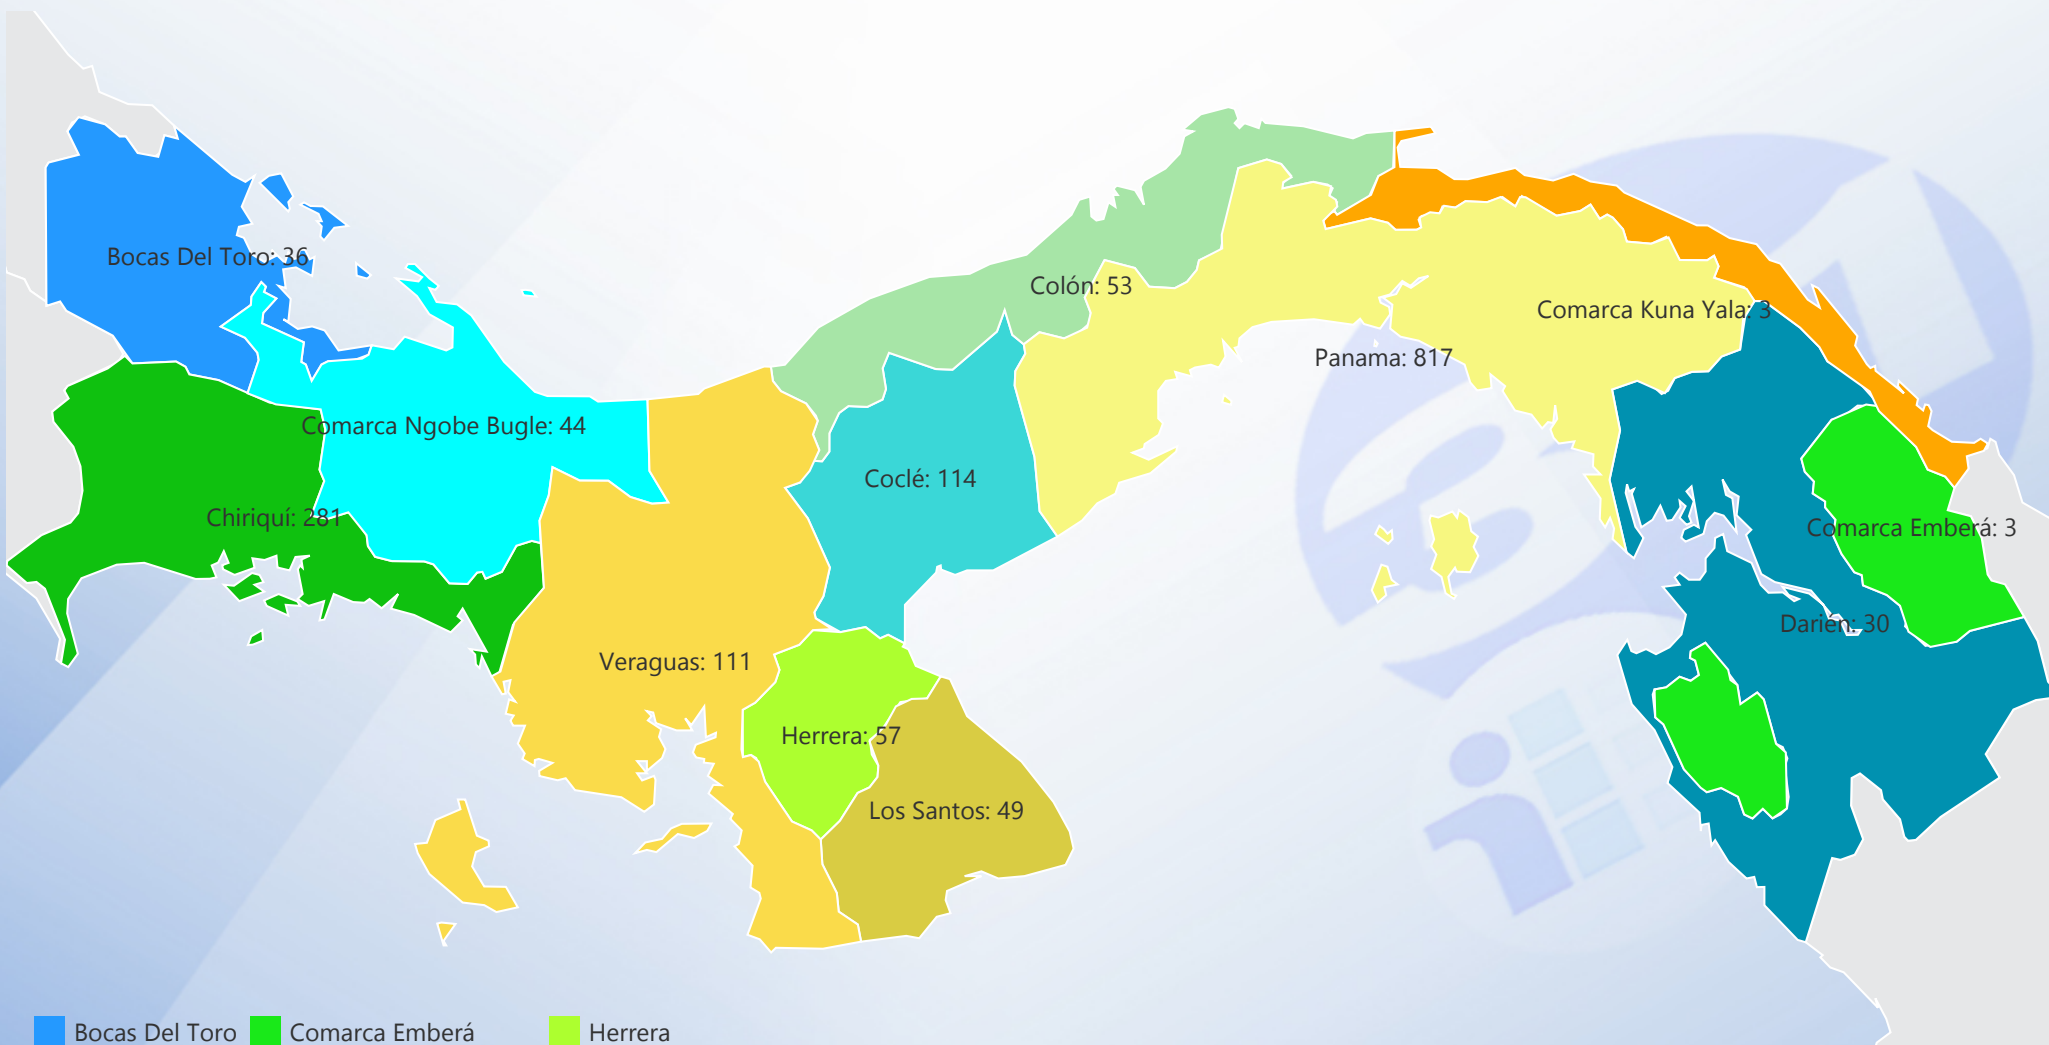

Entidad
Ministerio de Educación (...)

Tipo
All

Estatus
Solicitados

Desde
Open Range Bou...

Hasta
Open Range Bou...

- | | | |
|----------------|---------------------|------------|
| Bocas Del Toro | Comarca Emberá | Herrera |
| Chiriquí | Comarca Kuna Yala | Los Santos |
| Coclé | Comarca Ngobe Bugle | Panama |
| Colón | Darién | Veraguas |