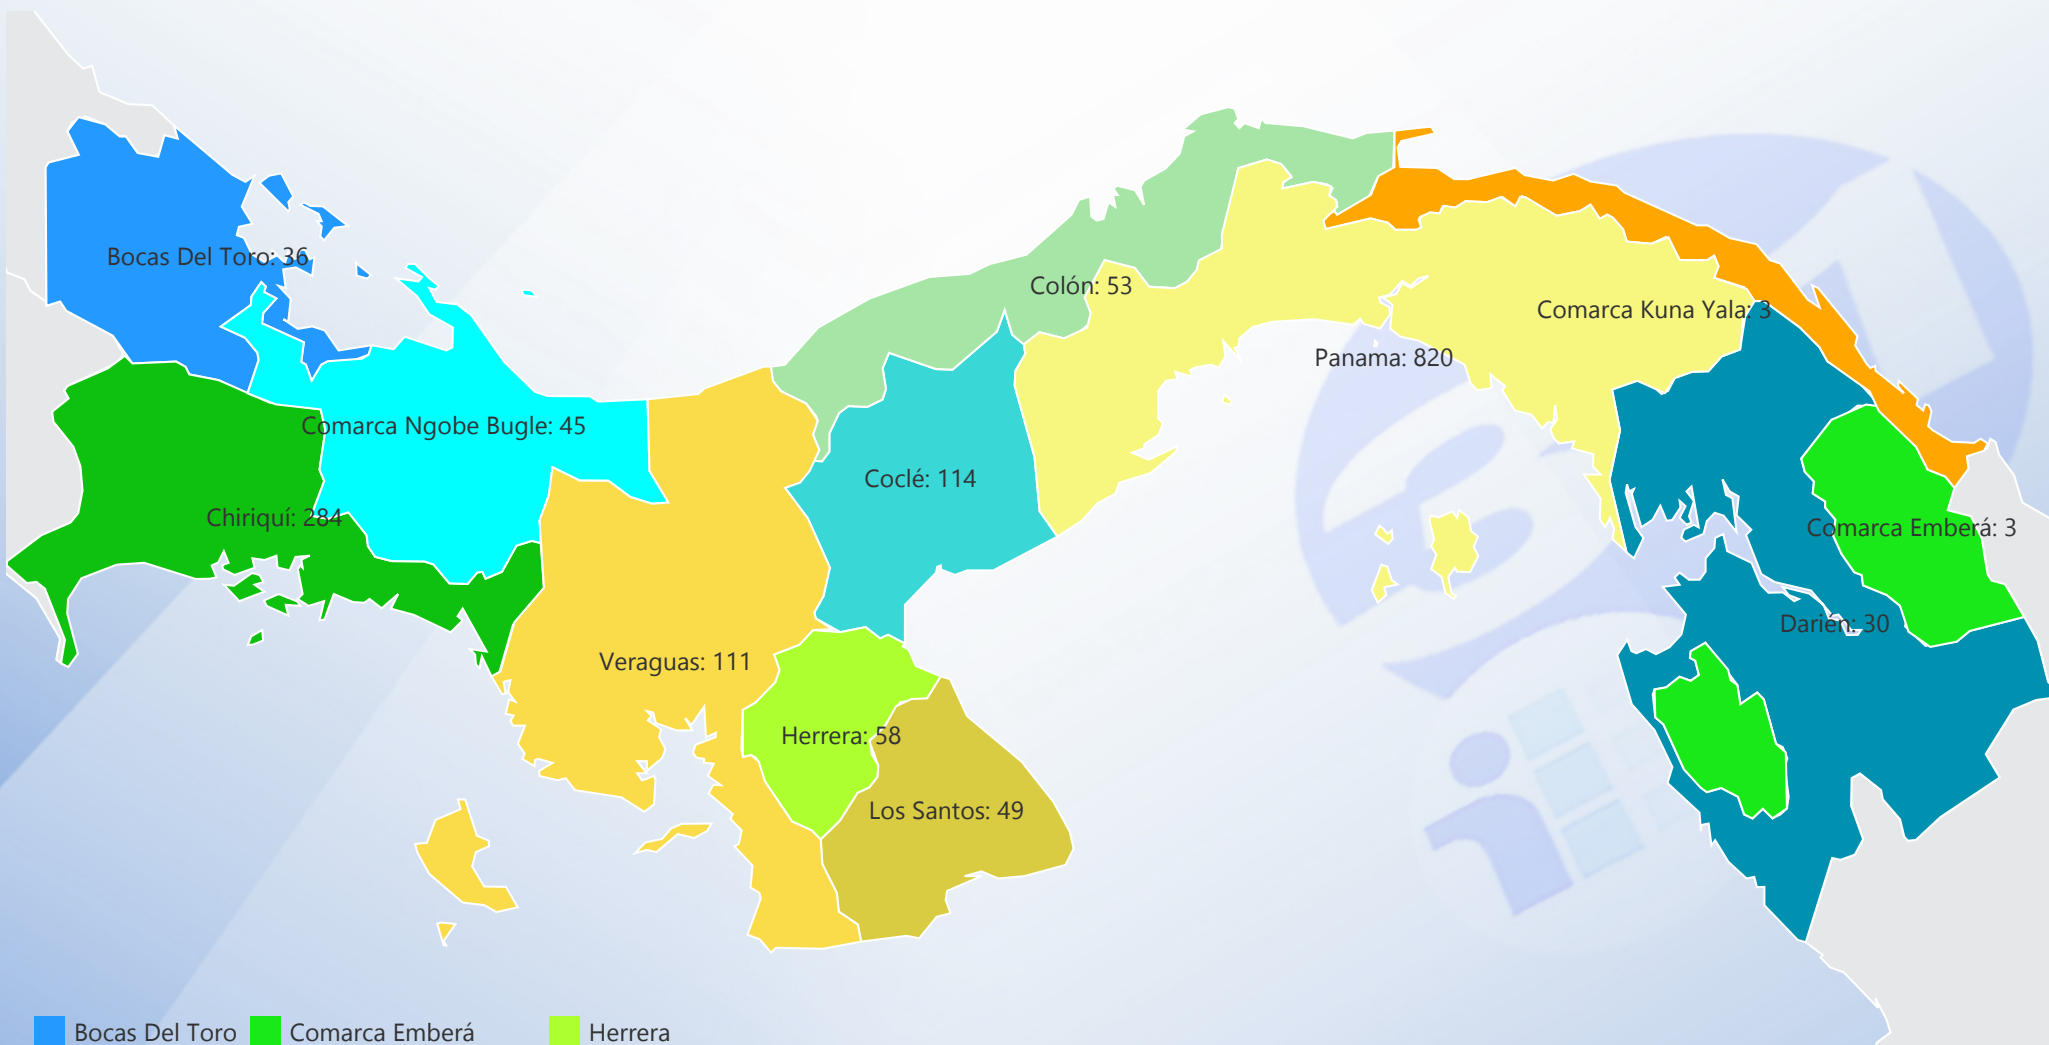

Entidad  
Ministerio de Educación (...)

Tipo  
All

Estatus  
Solicitados

Desde  
Open Range Bou...

Hasta  
Open Range Bou...

- |                |                     |            |
|----------------|---------------------|------------|
| Bocas Del Toro | Comarca Emberá      | Herrera    |
| Chiriquí       | Comarca Kuna Yala   | Los Santos |
| Coclé          | Comarca Ngobe Bugle | Panama     |
| Colón          | Darién              | Veraguas   |