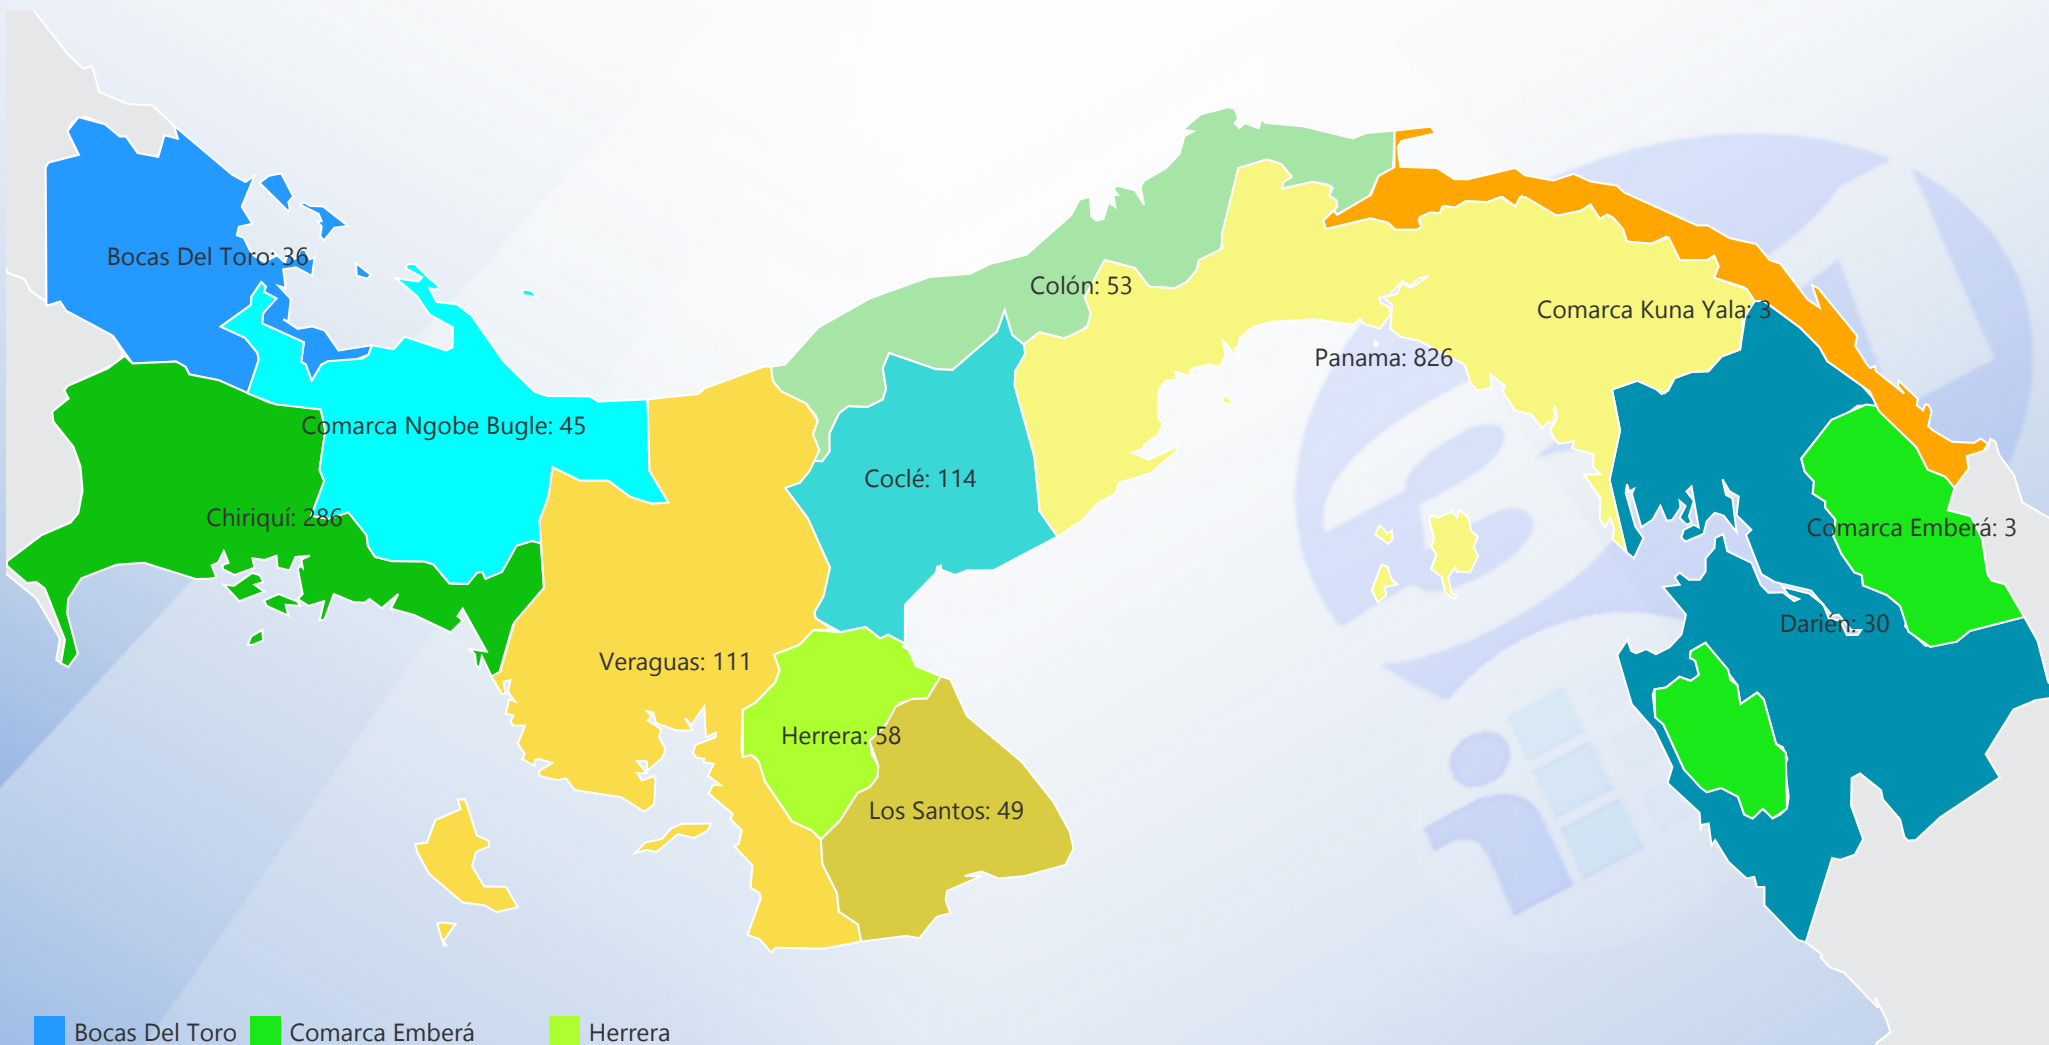

Entidad  
Ministerio de Educación (...)

Tipo  
All

Estatus  
Solicitados

Desde  
Open Range Bou...

Hasta  
Open Range Bou...

- |                |                     |            |
|----------------|---------------------|------------|
| Bocas Del Toro | Comarca Emberá      | Herrera    |
| Chiriquí       | Comarca Kuna Yala   | Los Santos |
| Coclé          | Comarca Ngobe Bugle | Panama     |
| Colón          | Darién              | Veraguas   |