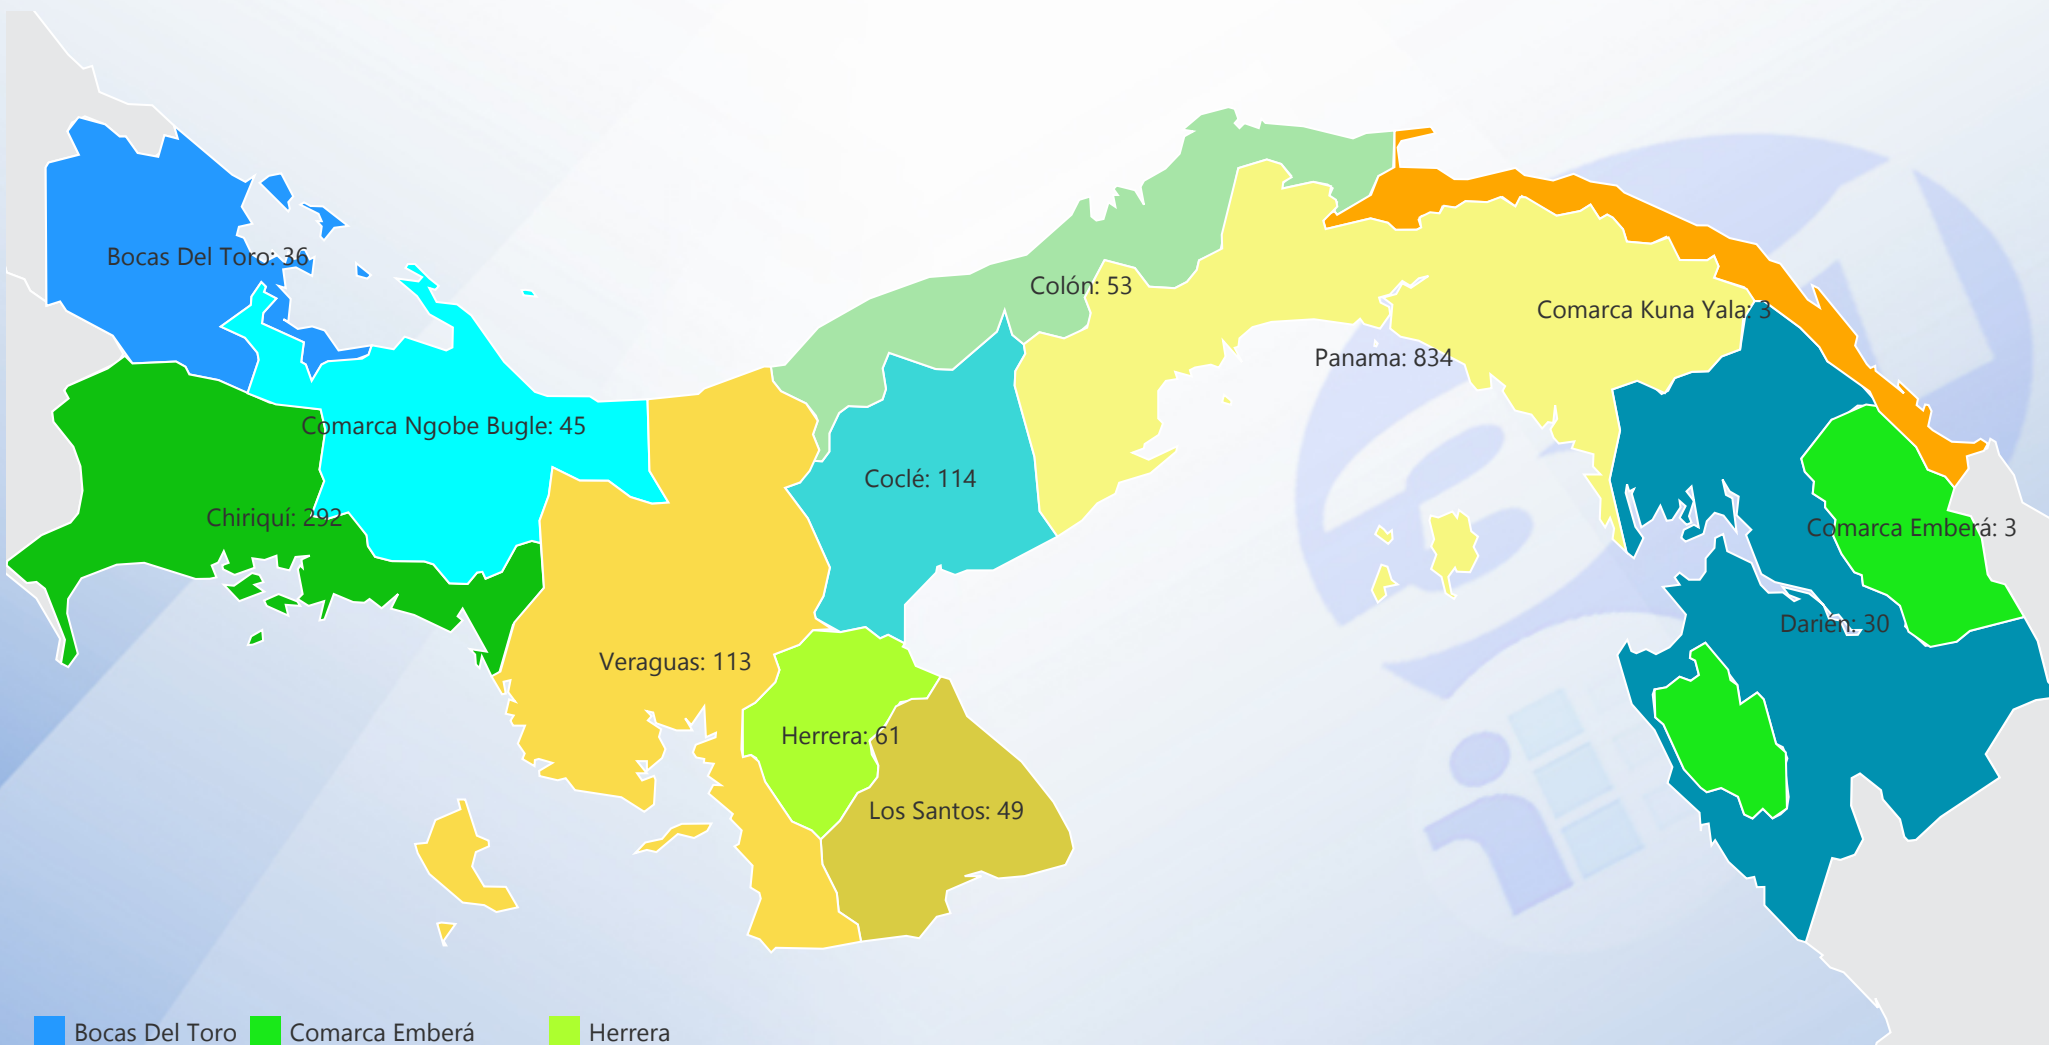

Entidad
Ministerio de Educación (...)

Tipo
All

Estatus
Solicitados

Desde
Open Range Bou...

Hasta
Open Range Bou...

- | | | |
|----------------|---------------------|------------|
| Bocas Del Toro | Comarca Emberá | Herrera |
| Chiriquí | Comarca Kuna Yala | Los Santos |
| Coclé | Comarca Ngobe Bugle | Panama |
| Colón | Darién | Veraguas |