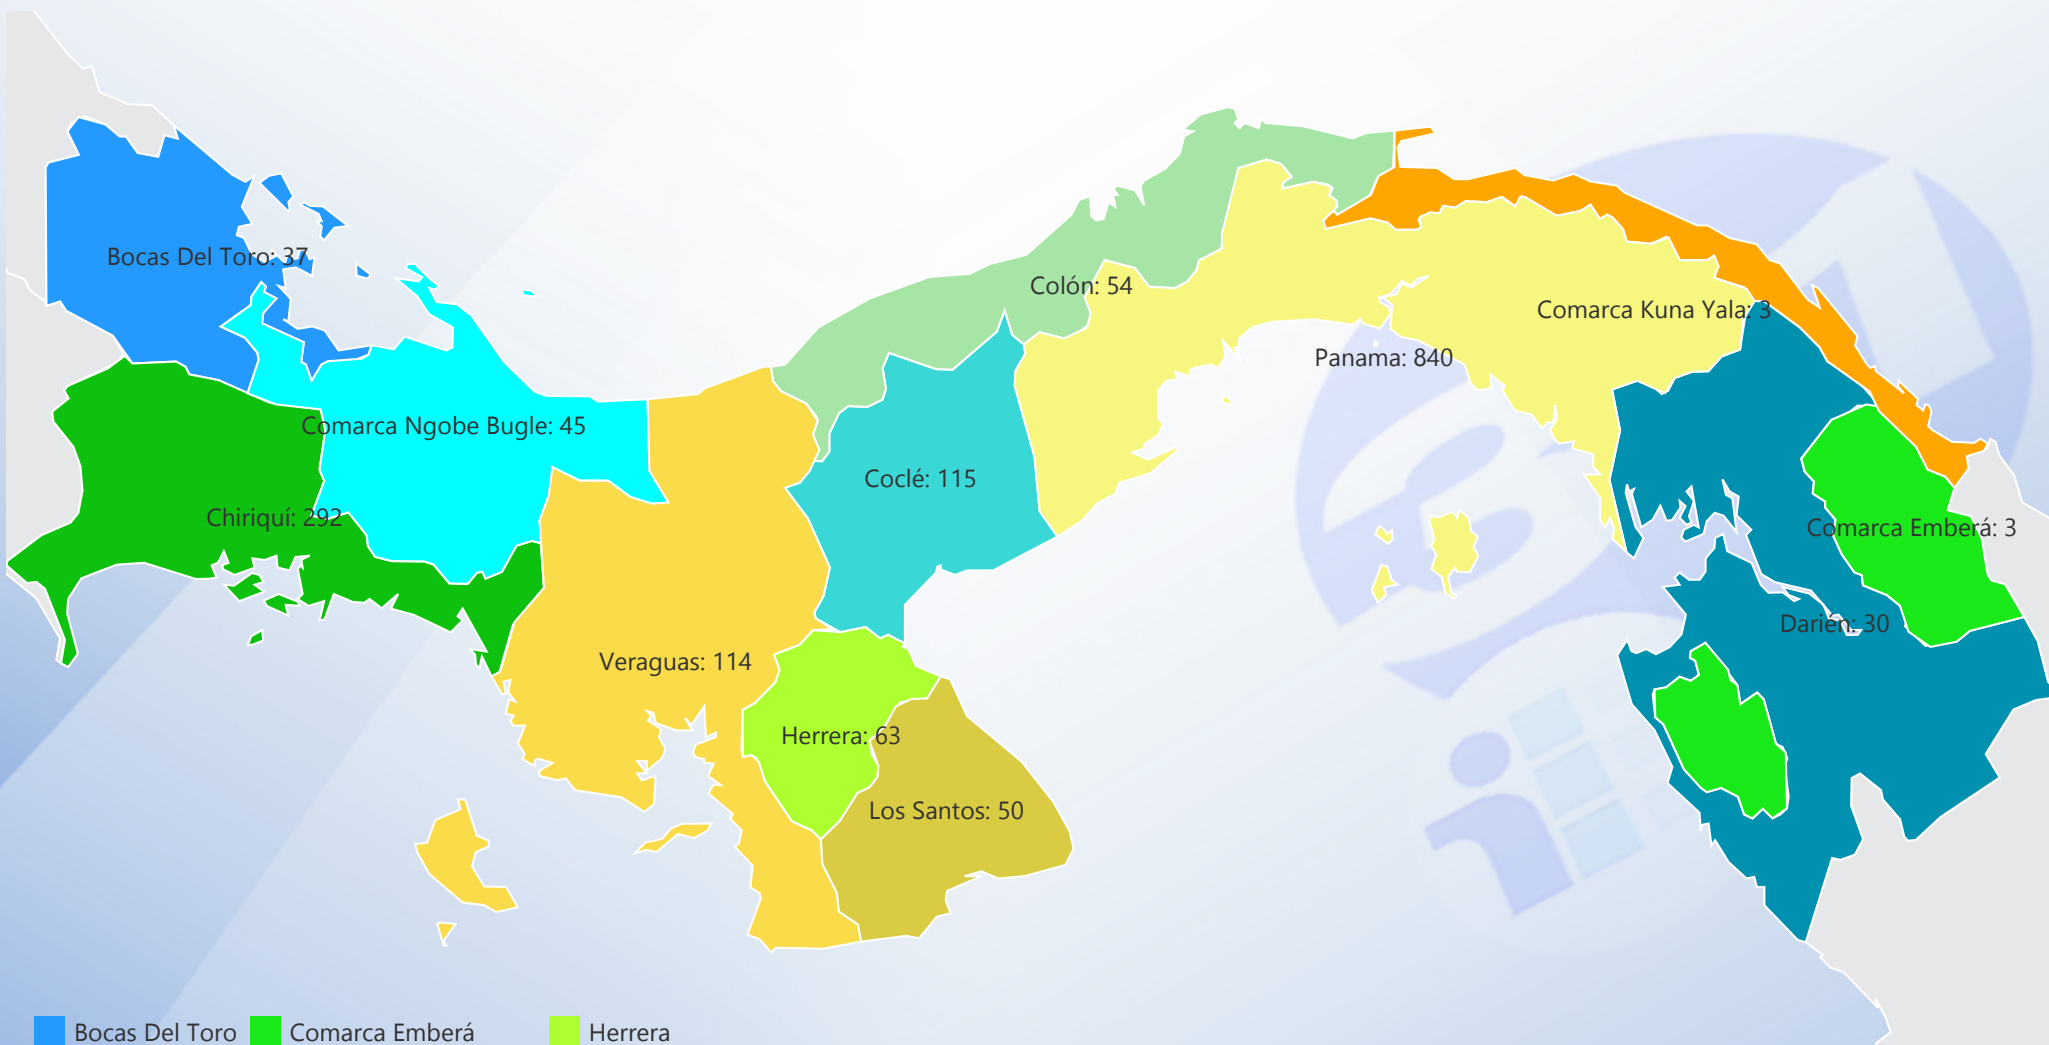

Entidad  
Ministerio de Educación (...)

Tipo  
All

Estatus  
Solicitados

Desde  
Open Range Bou...

Hasta  
Open Range Bou...

- |                |                     |            |
|----------------|---------------------|------------|
| Bocas Del Toro | Comarca Emberá      | Herrera    |
| Chiriquí       | Comarca Kuna Yala   | Los Santos |
| Coclé          | Comarca Ngobe Bugle | Panama     |
| Colón          | Darién              | Veraguas   |