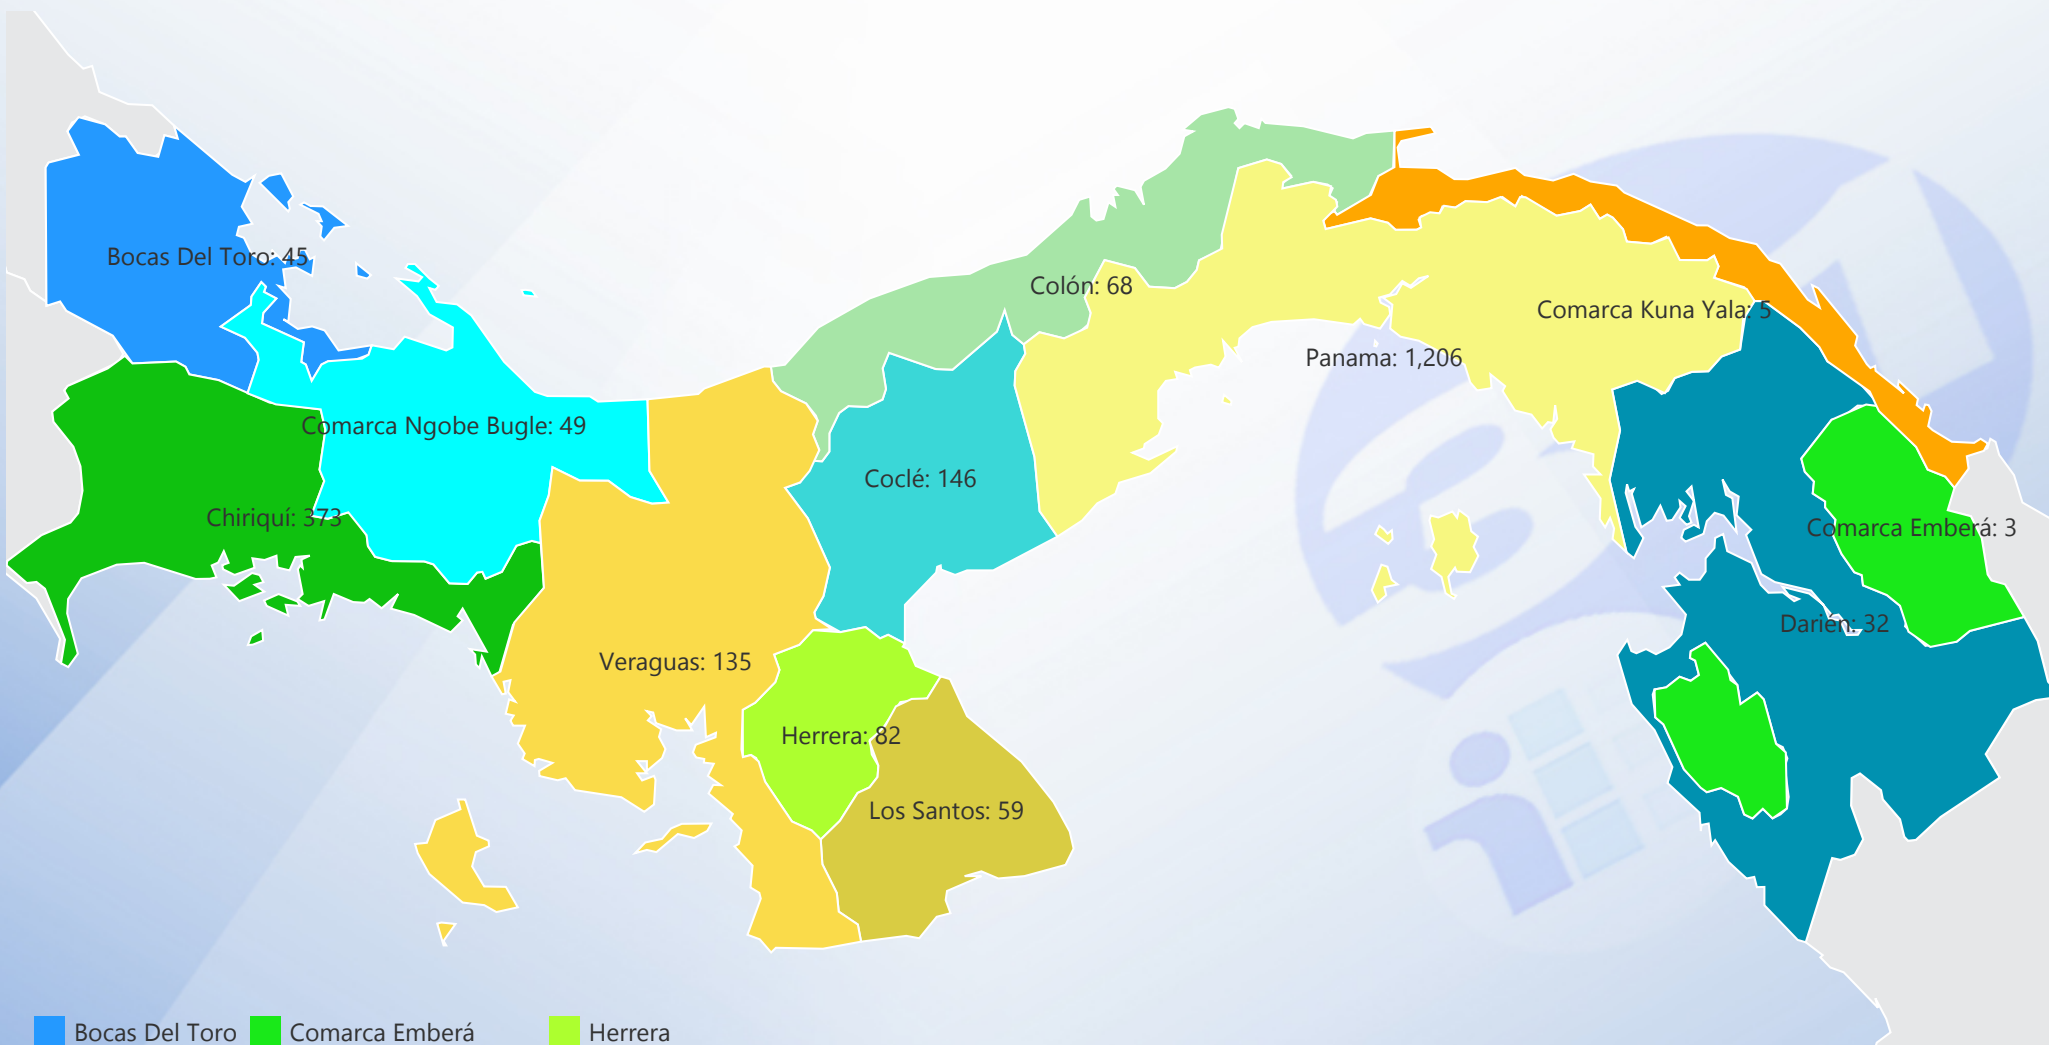

Entidad
Ministerio de Educación (...)

Tipo
All

Estatus
Solicitados

Desde
Open Range Bou...

Hasta
Open Range Bou...

- | | | |
|----------------|---------------------|------------|
| Bocas Del Toro | Comarca Emberá | Herrera |
| Chiriquí | Comarca Kuna Yala | Los Santos |
| Coclé | Comarca Ngobe Bugle | Panama |
| Colón | Darién | Veraguas |