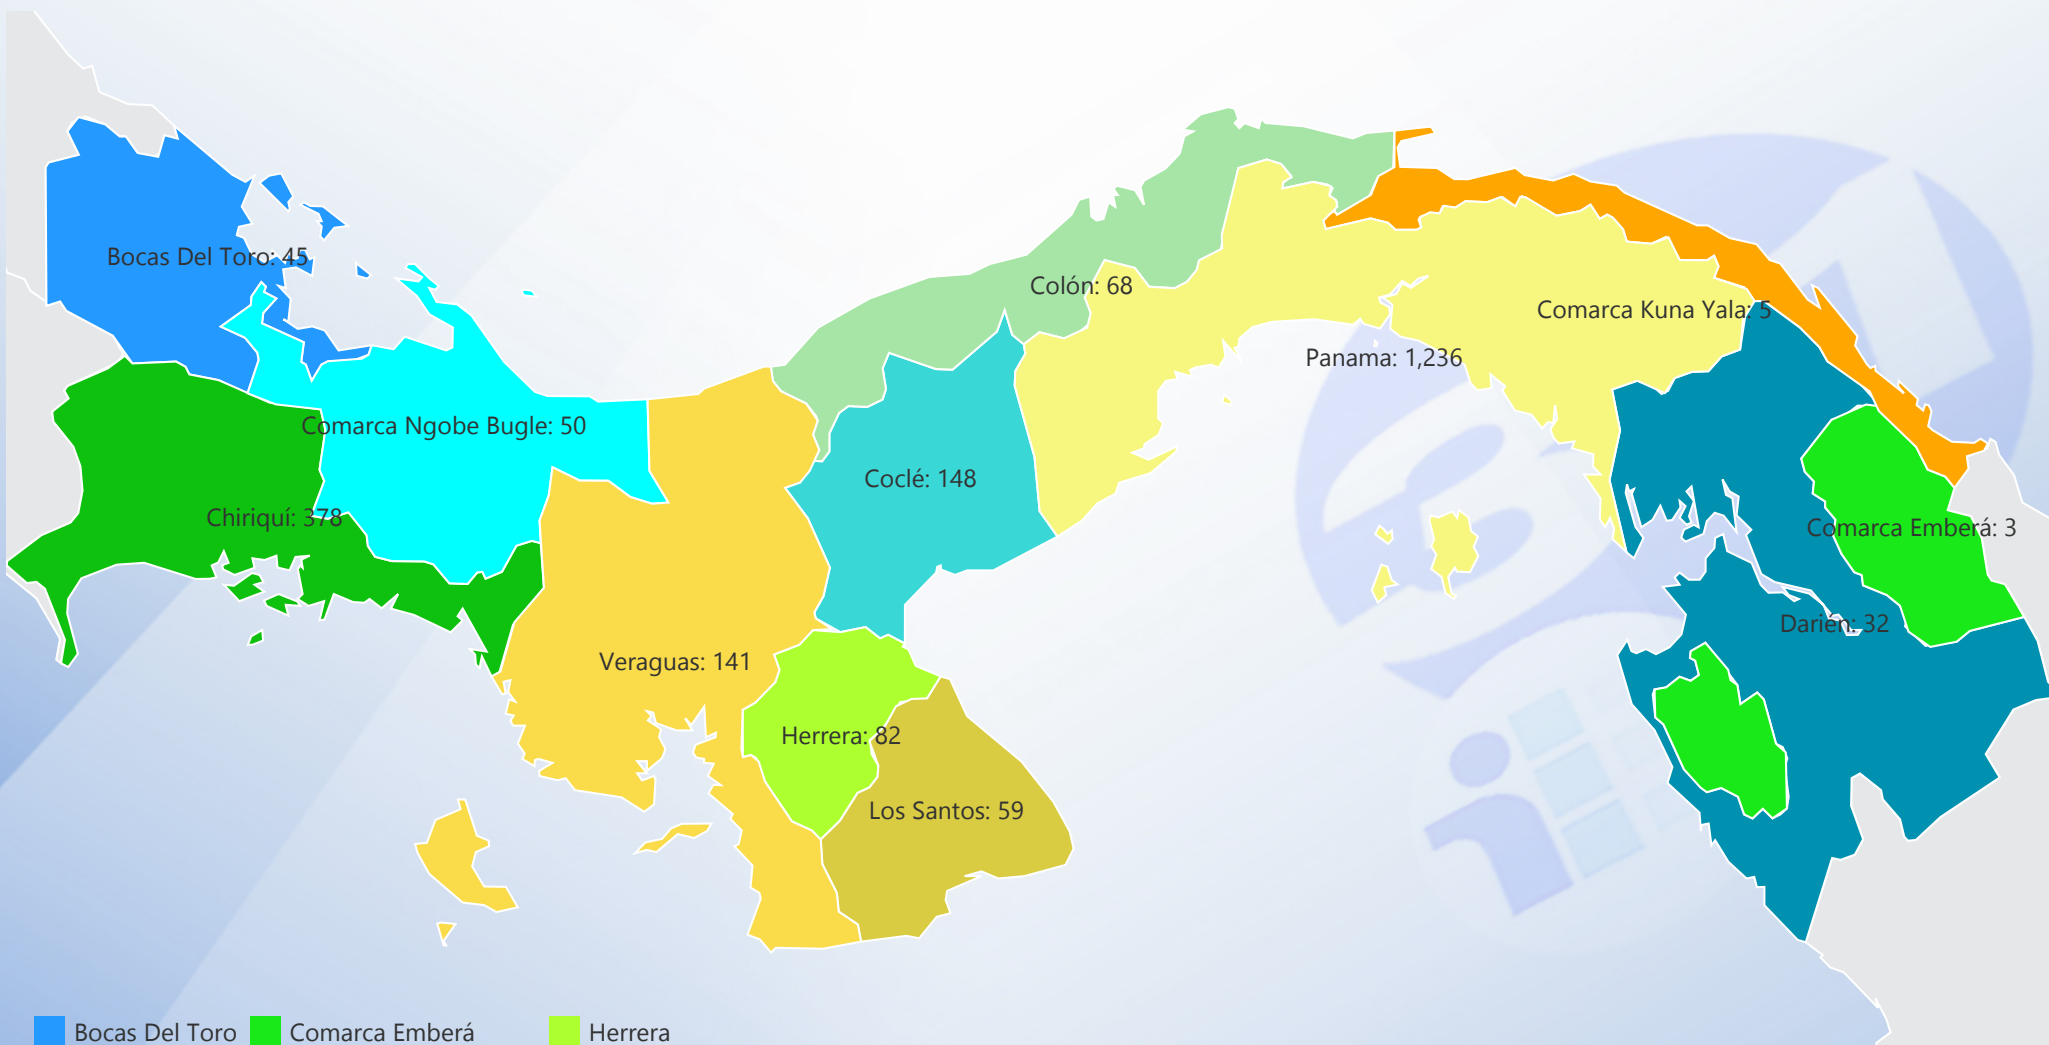

Entidad  
Ministerio de Educación (...)

Tipo  
All

Estatus  
Solicitados

Desde  
Open Range Bou...

Hasta  
Open Range Bou...

- |                |                     |            |
|----------------|---------------------|------------|
| Bocas Del Toro | Comarca Emberá      | Herrera    |
| Chiriquí       | Comarca Kuna Yala   | Los Santos |
| Coclé          | Comarca Ngobe Bugle | Panama     |
| Colón          | Darién              | Veraguas   |