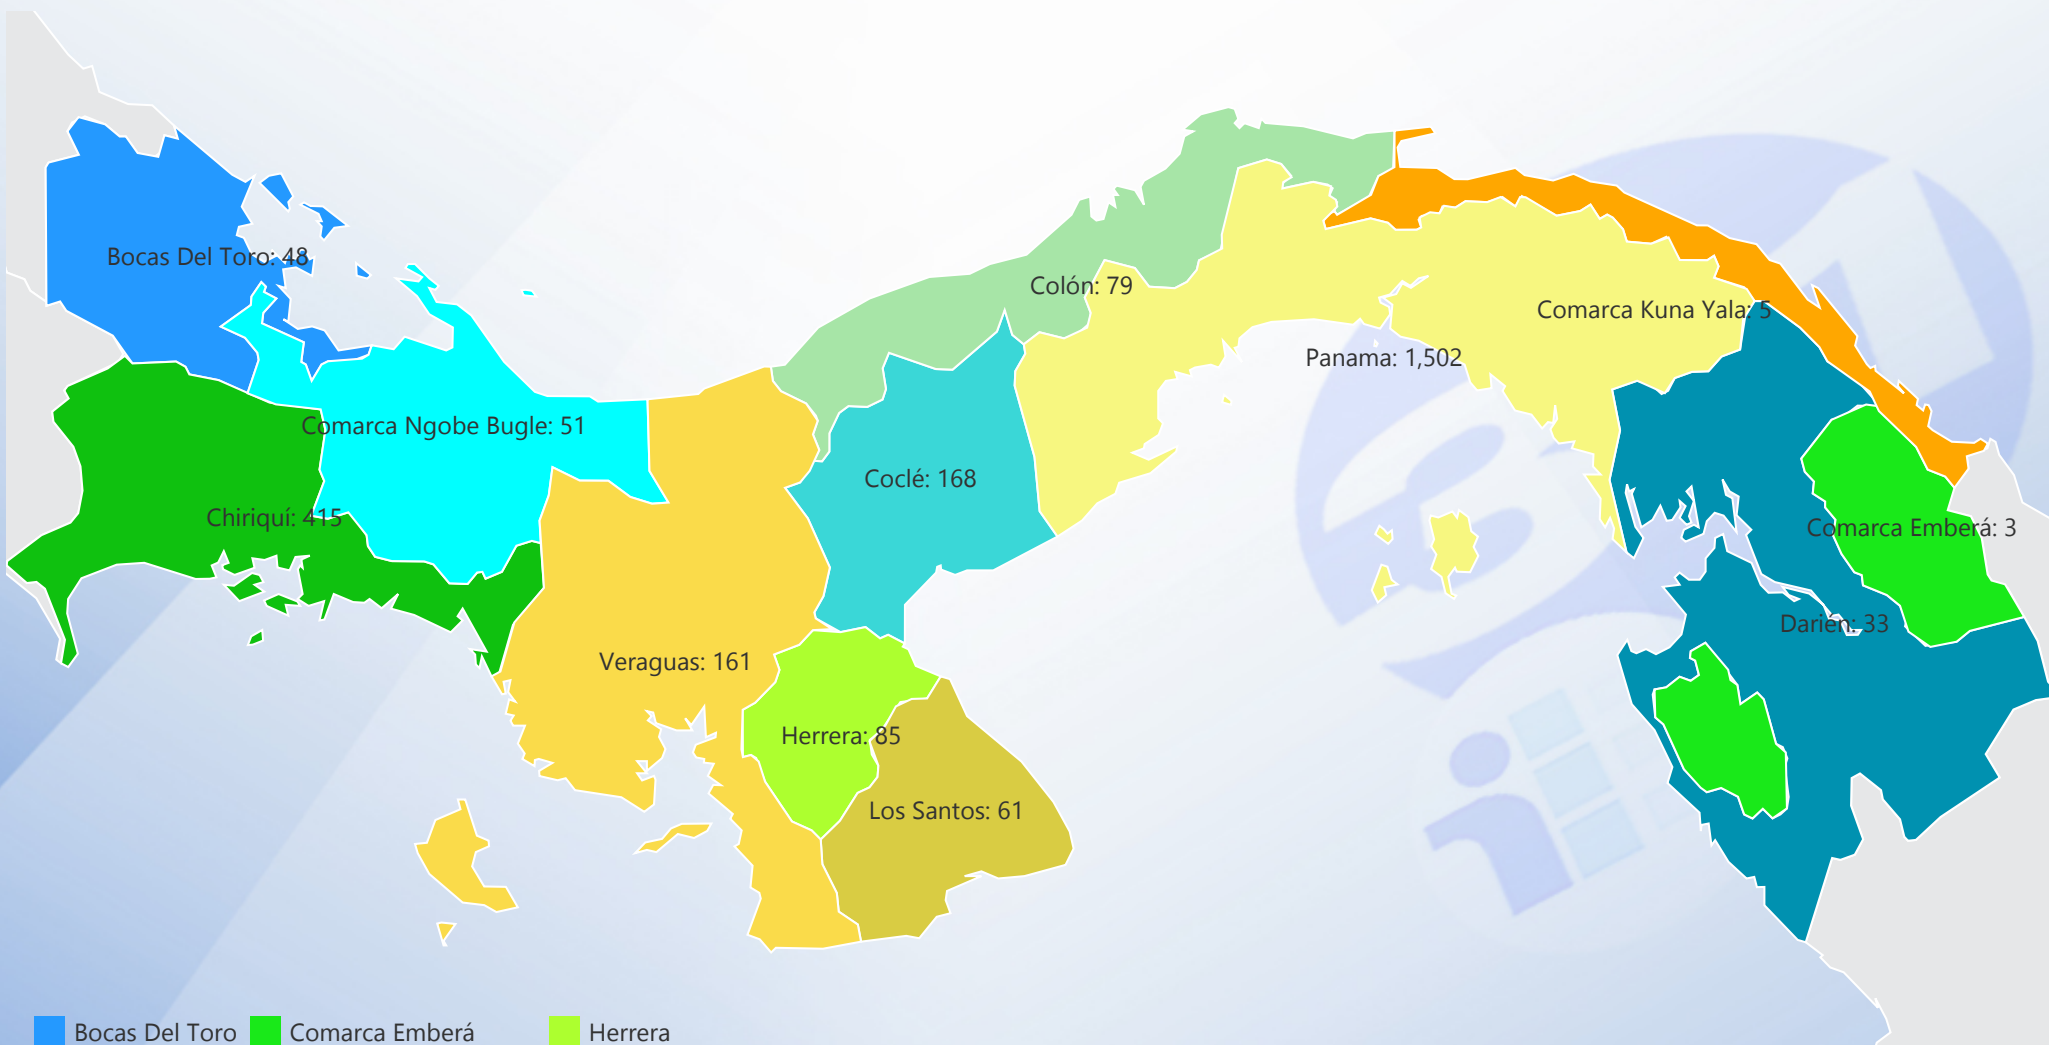

Entidad
Ministerio de Educación (...)

Tipo
All

Estatus
Solicitados

Desde
Open Range Bou...

Hasta
Open Range Bou...

- | | | |
|----------------|---------------------|------------|
| Bocas Del Toro | Comarca Emberá | Herrera |
| Chiriquí | Comarca Kuna Yala | Los Santos |
| Coclé | Comarca Ngobe Bugle | Panama |
| Colón | Darién | Veraguas |