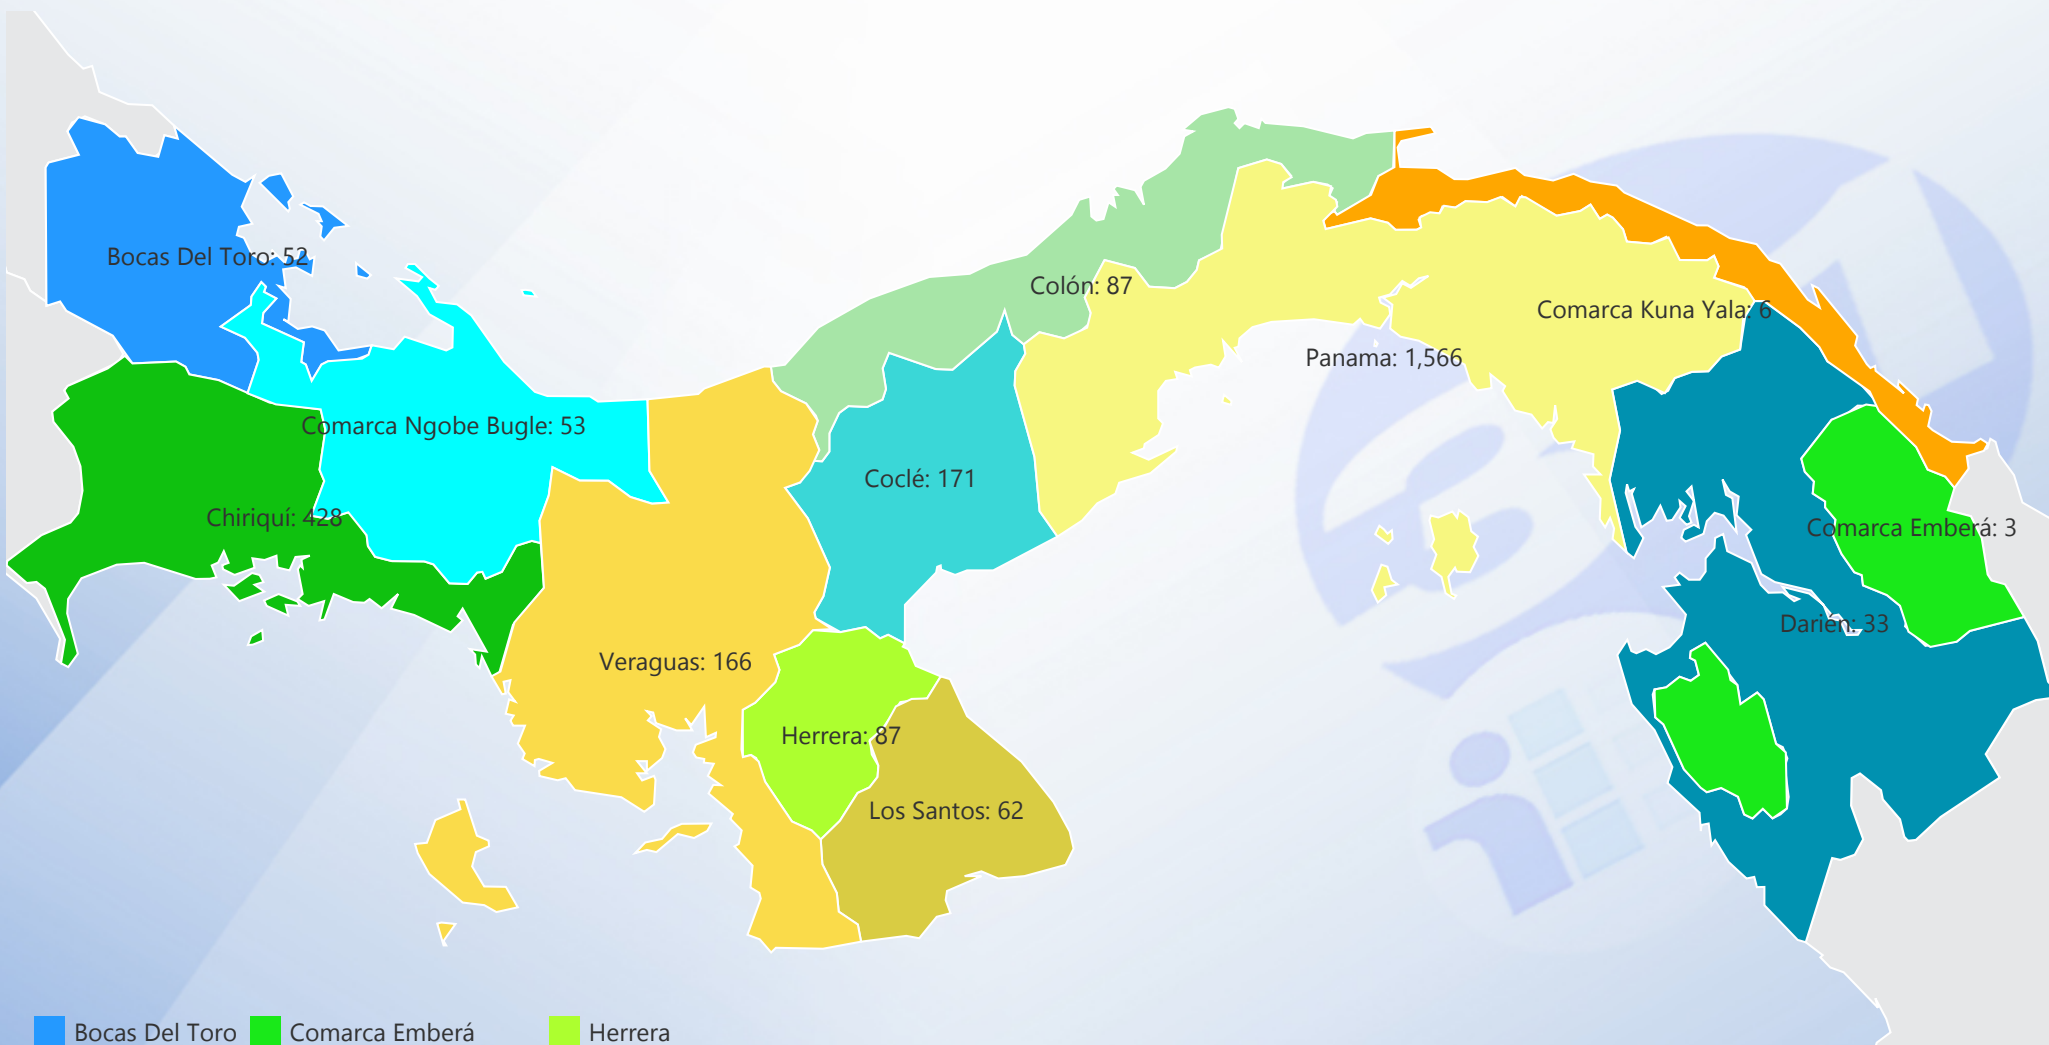

Entidad
Ministerio de Educación (...)

Tipo
All

Estatus
Solicitados

Desde
Open Range Bou...

Hasta
Open Range Bou...

- | | | |
|----------------|---------------------|------------|
| Bocas Del Toro | Comarca Emberá | Herrera |
| Chiriquí | Comarca Kuna Yala | Los Santos |
| Coclé | Comarca Ngobe Bugle | Panama |
| Colón | Darién | Veraguas |