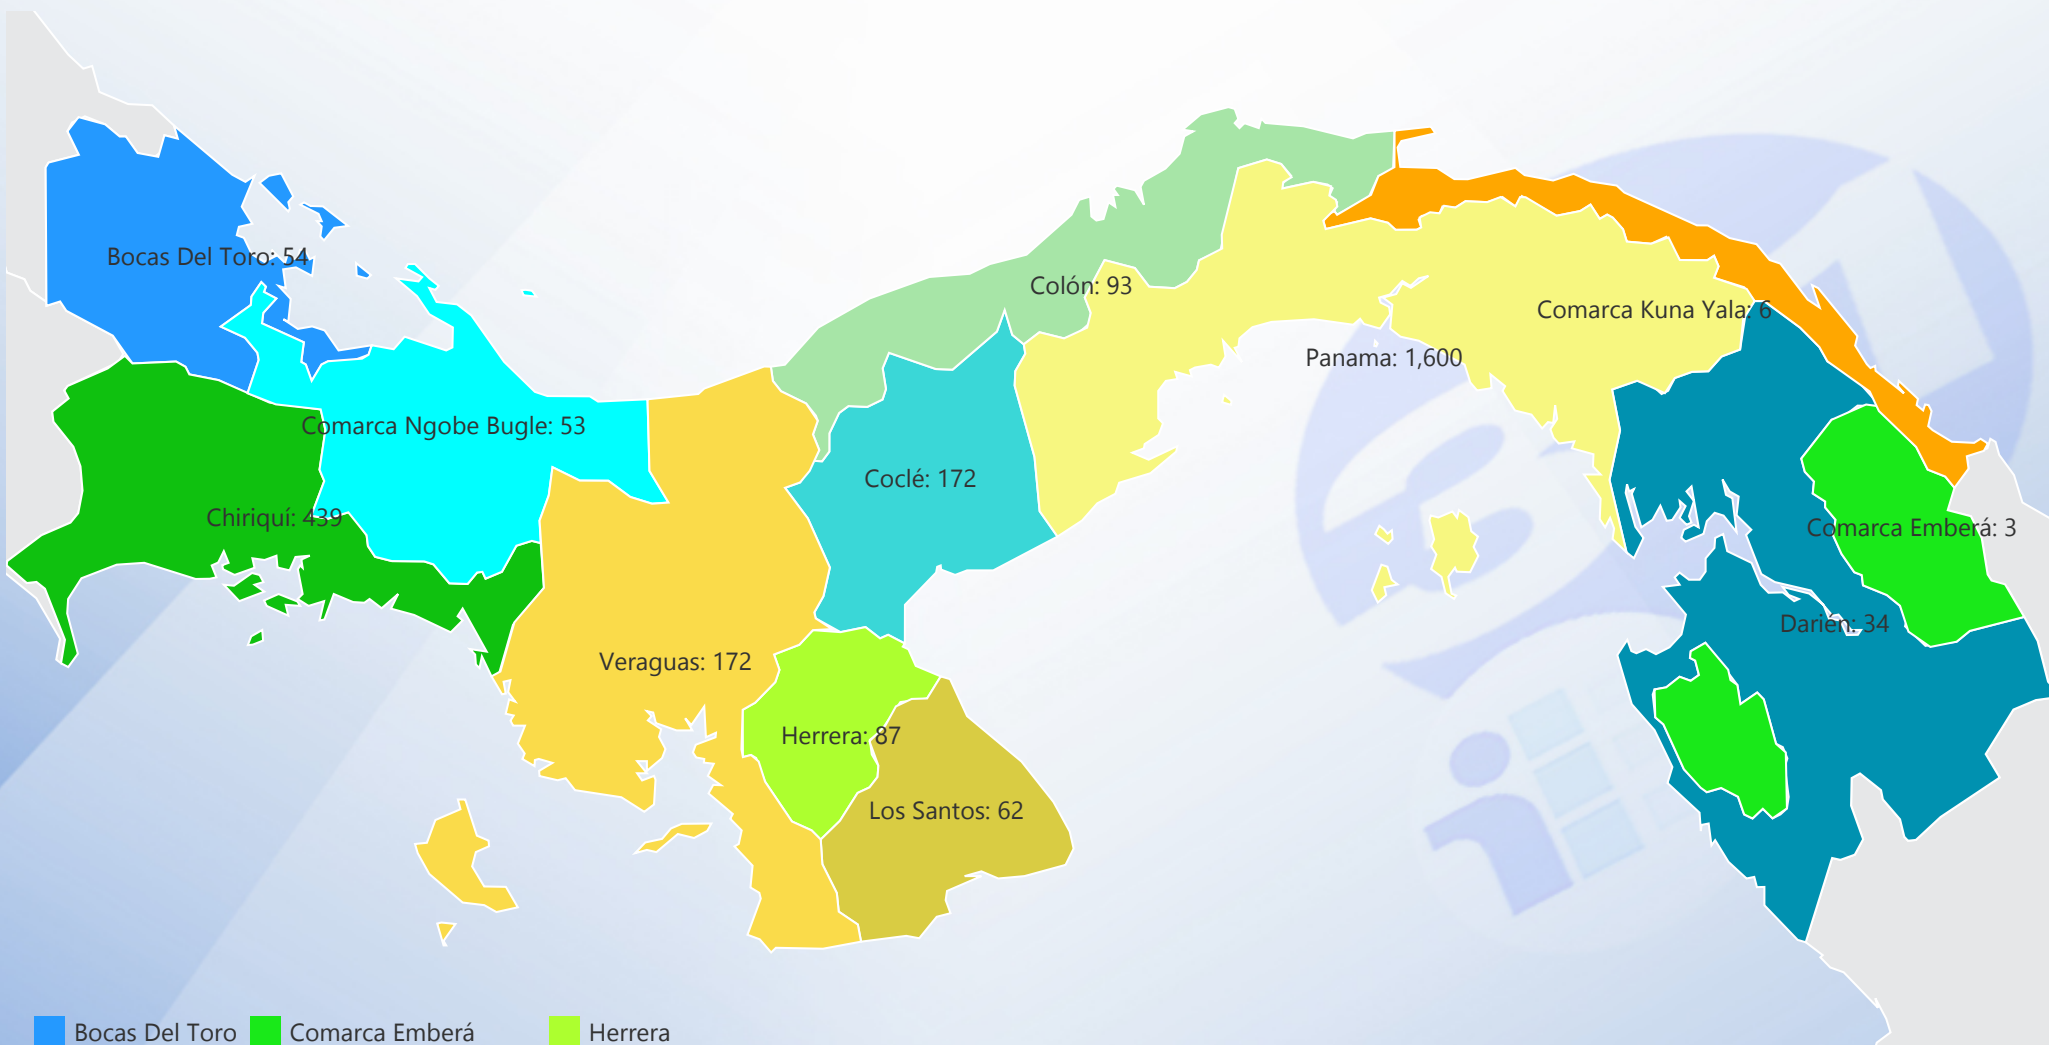

Entidad  
Ministerio de Educación (...)

Tipo  
All

Estatus  
Solicitados

Desde  
Open Range Bou...

Hasta  
Open Range Bou...

- |                |                     |            |
|----------------|---------------------|------------|
| Bocas Del Toro | Comarca Emberá      | Herrera    |
| Chiriquí       | Comarca Kuna Yala   | Los Santos |
| Coclé          | Comarca Ngobe Bugle | Panama     |
| Colón          | Darién              | Veraguas   |