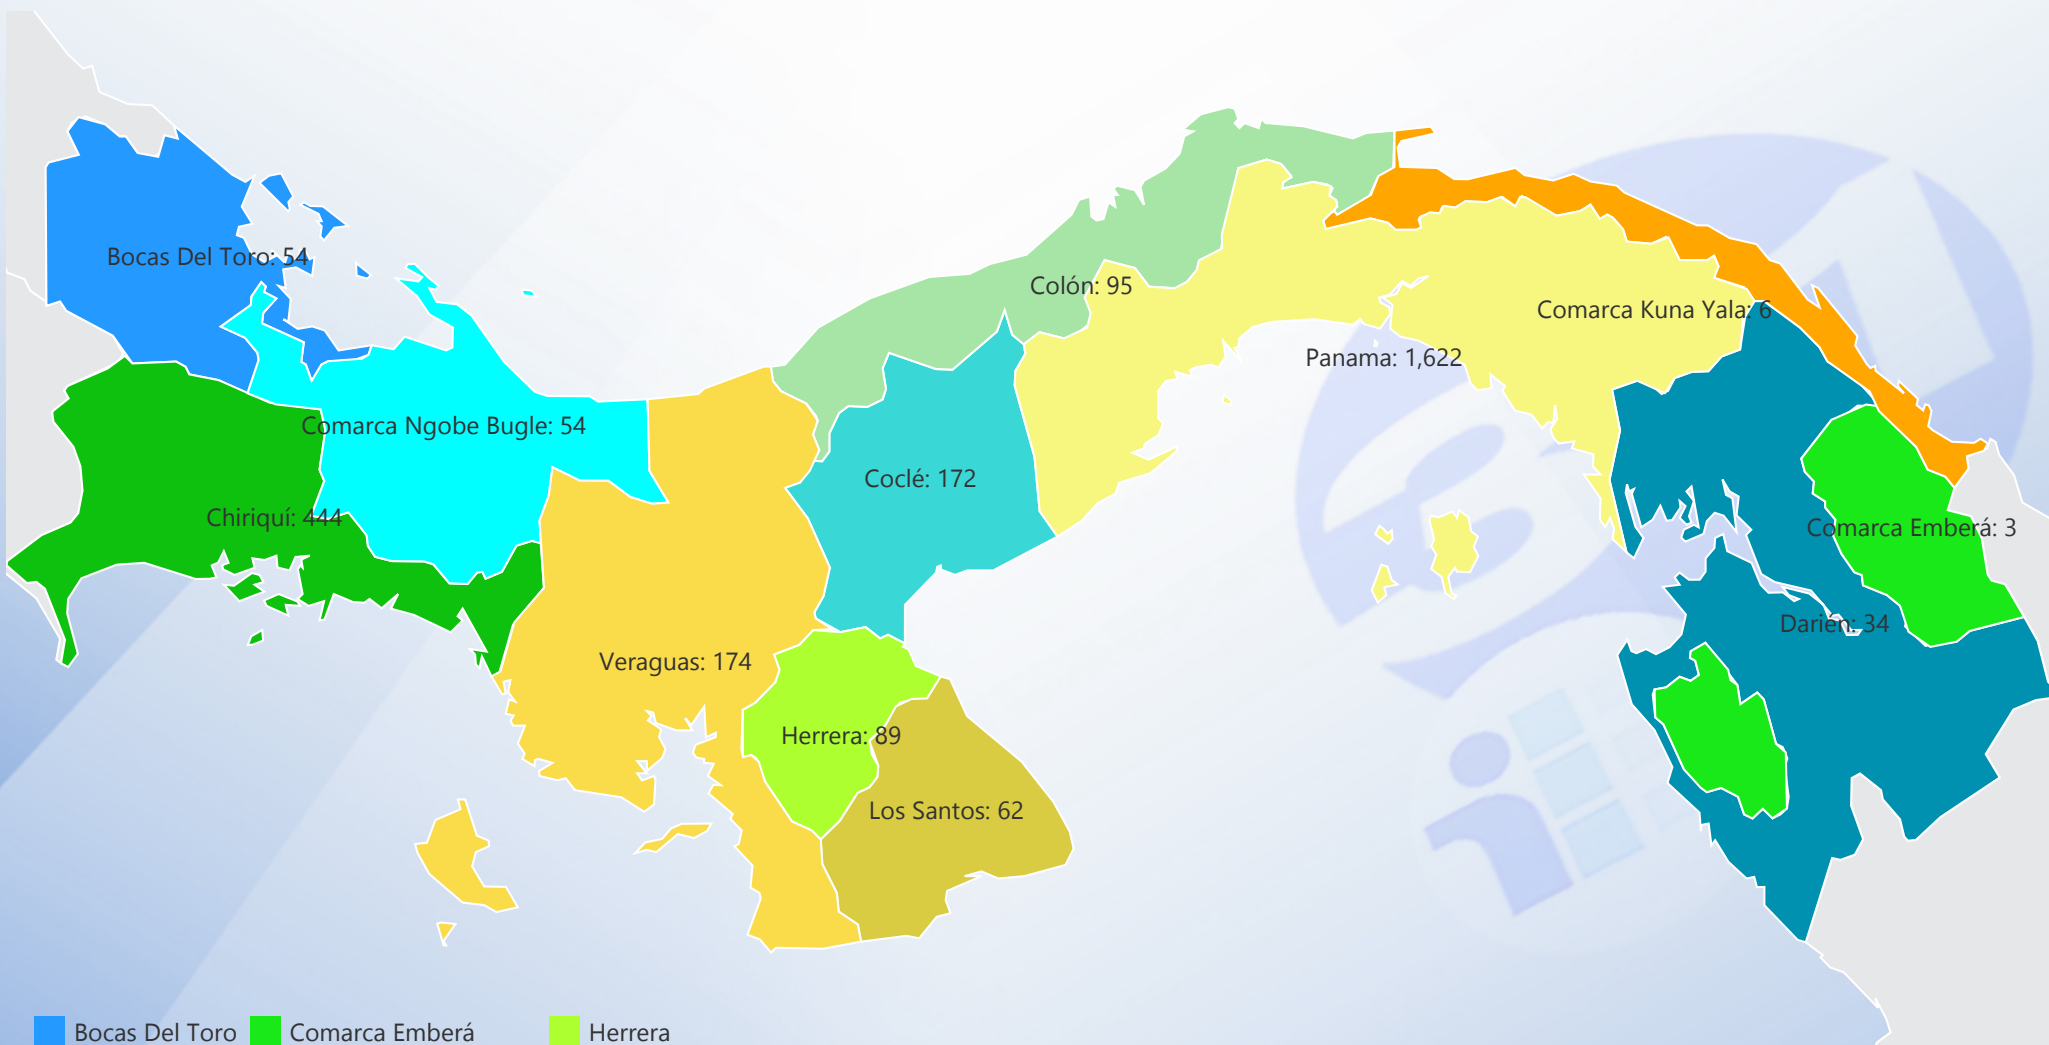

Entidad
Ministerio de Educación (...)

Tipo
All

Estatus
Solicitados

Desde
Open Range Bou...

Hasta
Open Range Bou...

- | | | |
|----------------|---------------------|------------|
| Bocas Del Toro | Comarca Emberá | Herrera |
| Chiriquí | Comarca Kuna Yala | Los Santos |
| Coclé | Comarca Ngobe Bugle | Panama |
| Colón | Darién | Veraguas |