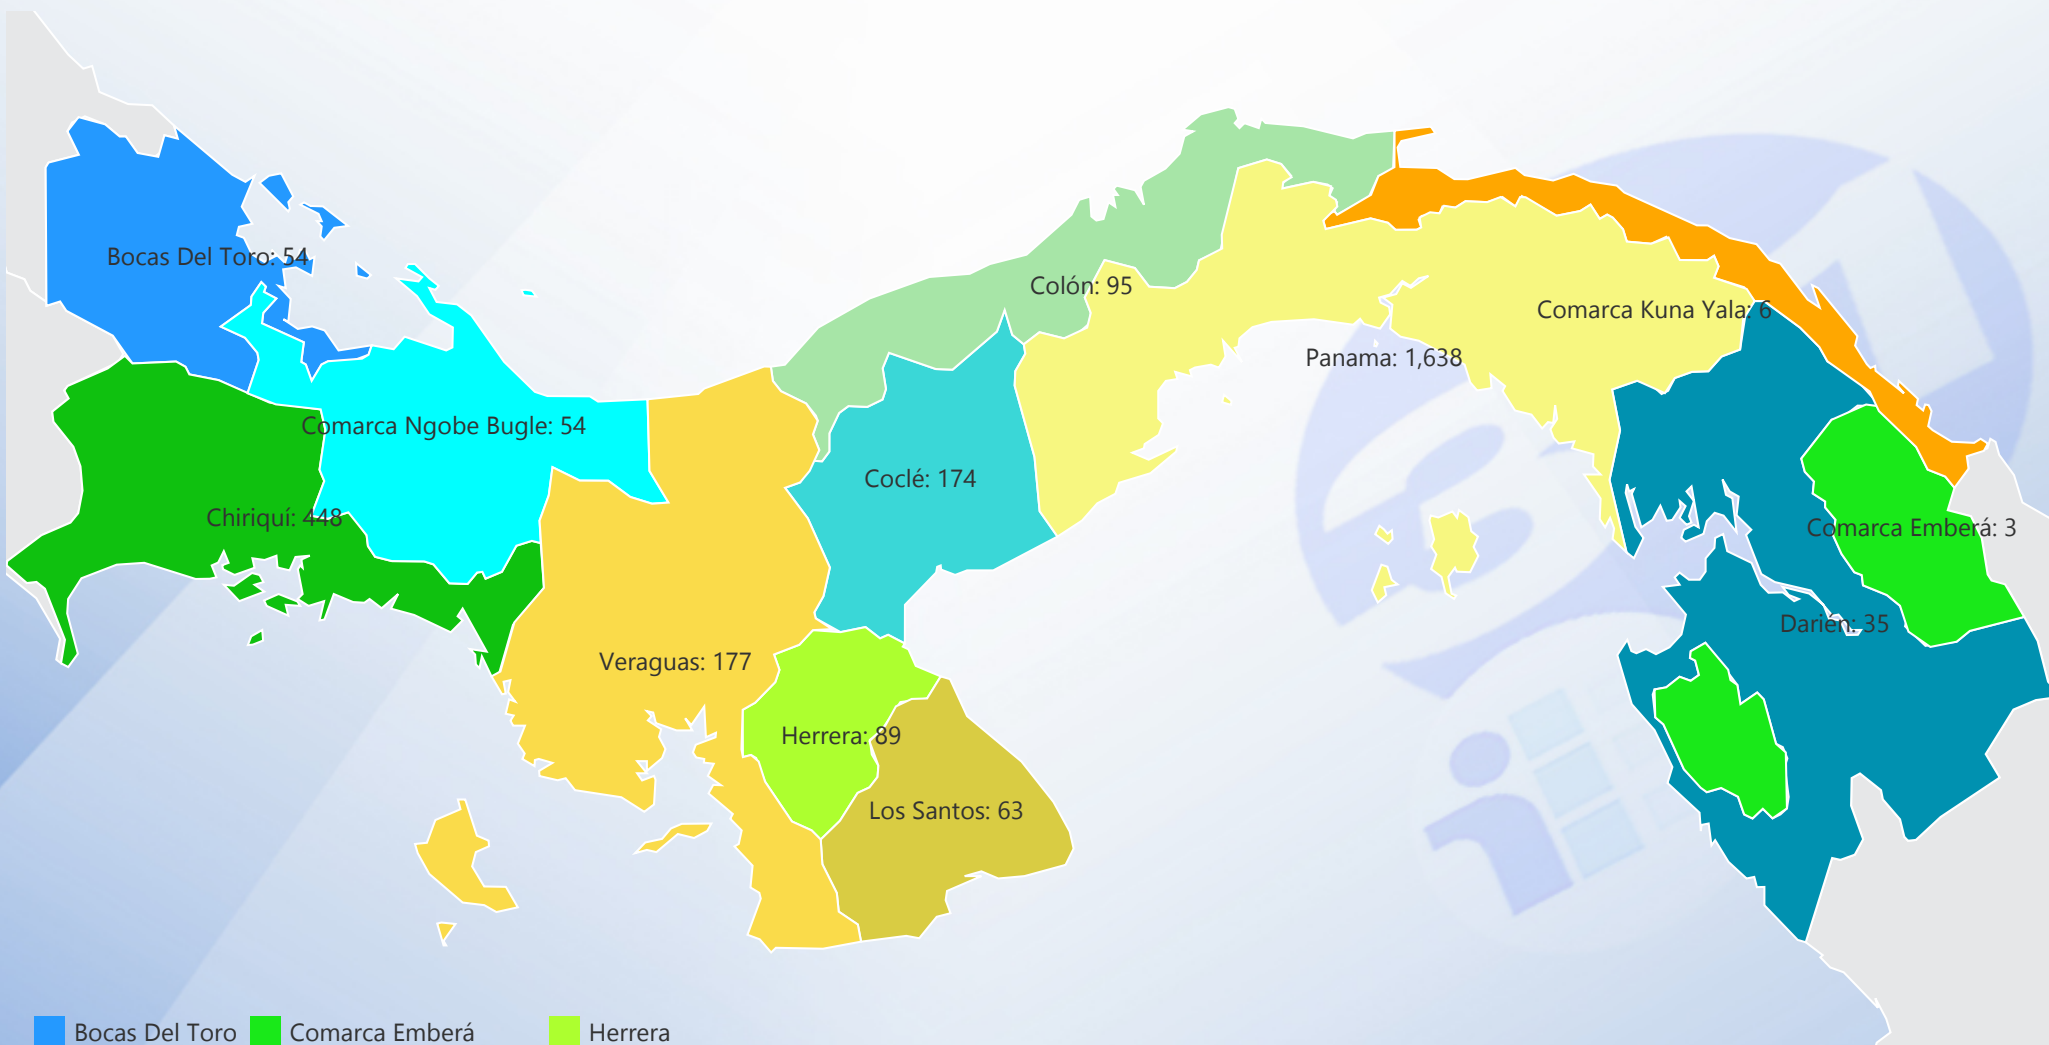

Entidad
Ministerio de Educación (...)

Tipo
All

Estatus
Solicitados

Desde
Open Range Bou...

Hasta
Open Range Bou...

- | | | |
|----------------|---------------------|------------|
| Bocas Del Toro | Comarca Emberá | Herrera |
| Chiriquí | Comarca Kuna Yala | Los Santos |
| Coclé | Comarca Ngobe Bugle | Panama |
| Colón | Darién | Veraguas |