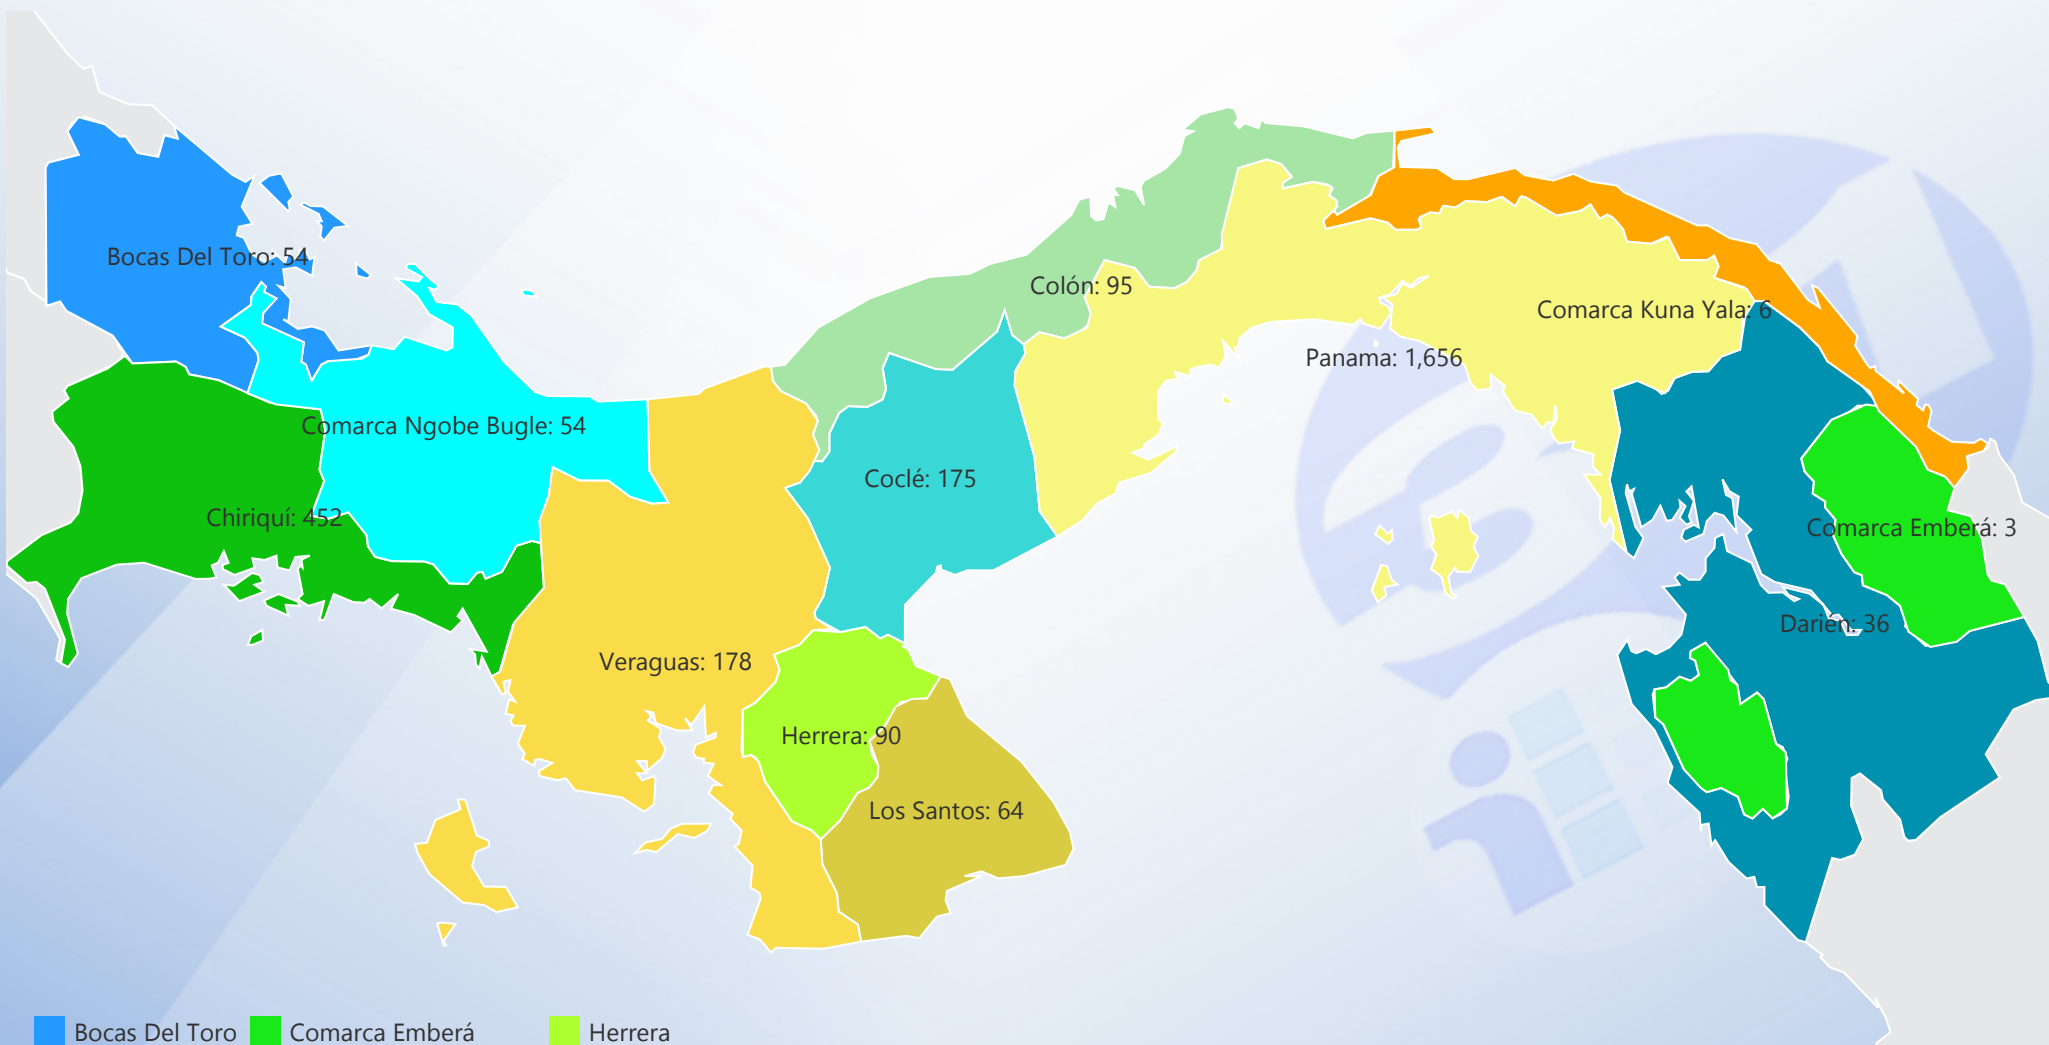

Entidad
Ministerio de Educación (...)

Tipo
All

Estatus
Solicitados

Desde
Open Range Bou...

Hasta
Open Range Bou...

- | | | |
|----------------|---------------------|------------|
| Bocas Del Toro | Comarca Emberá | Herrera |
| Chiriquí | Comarca Kuna Yala | Los Santos |
| Coclé | Comarca Ngobe Bugle | Panama |
| Colón | Darién | Veraguas |