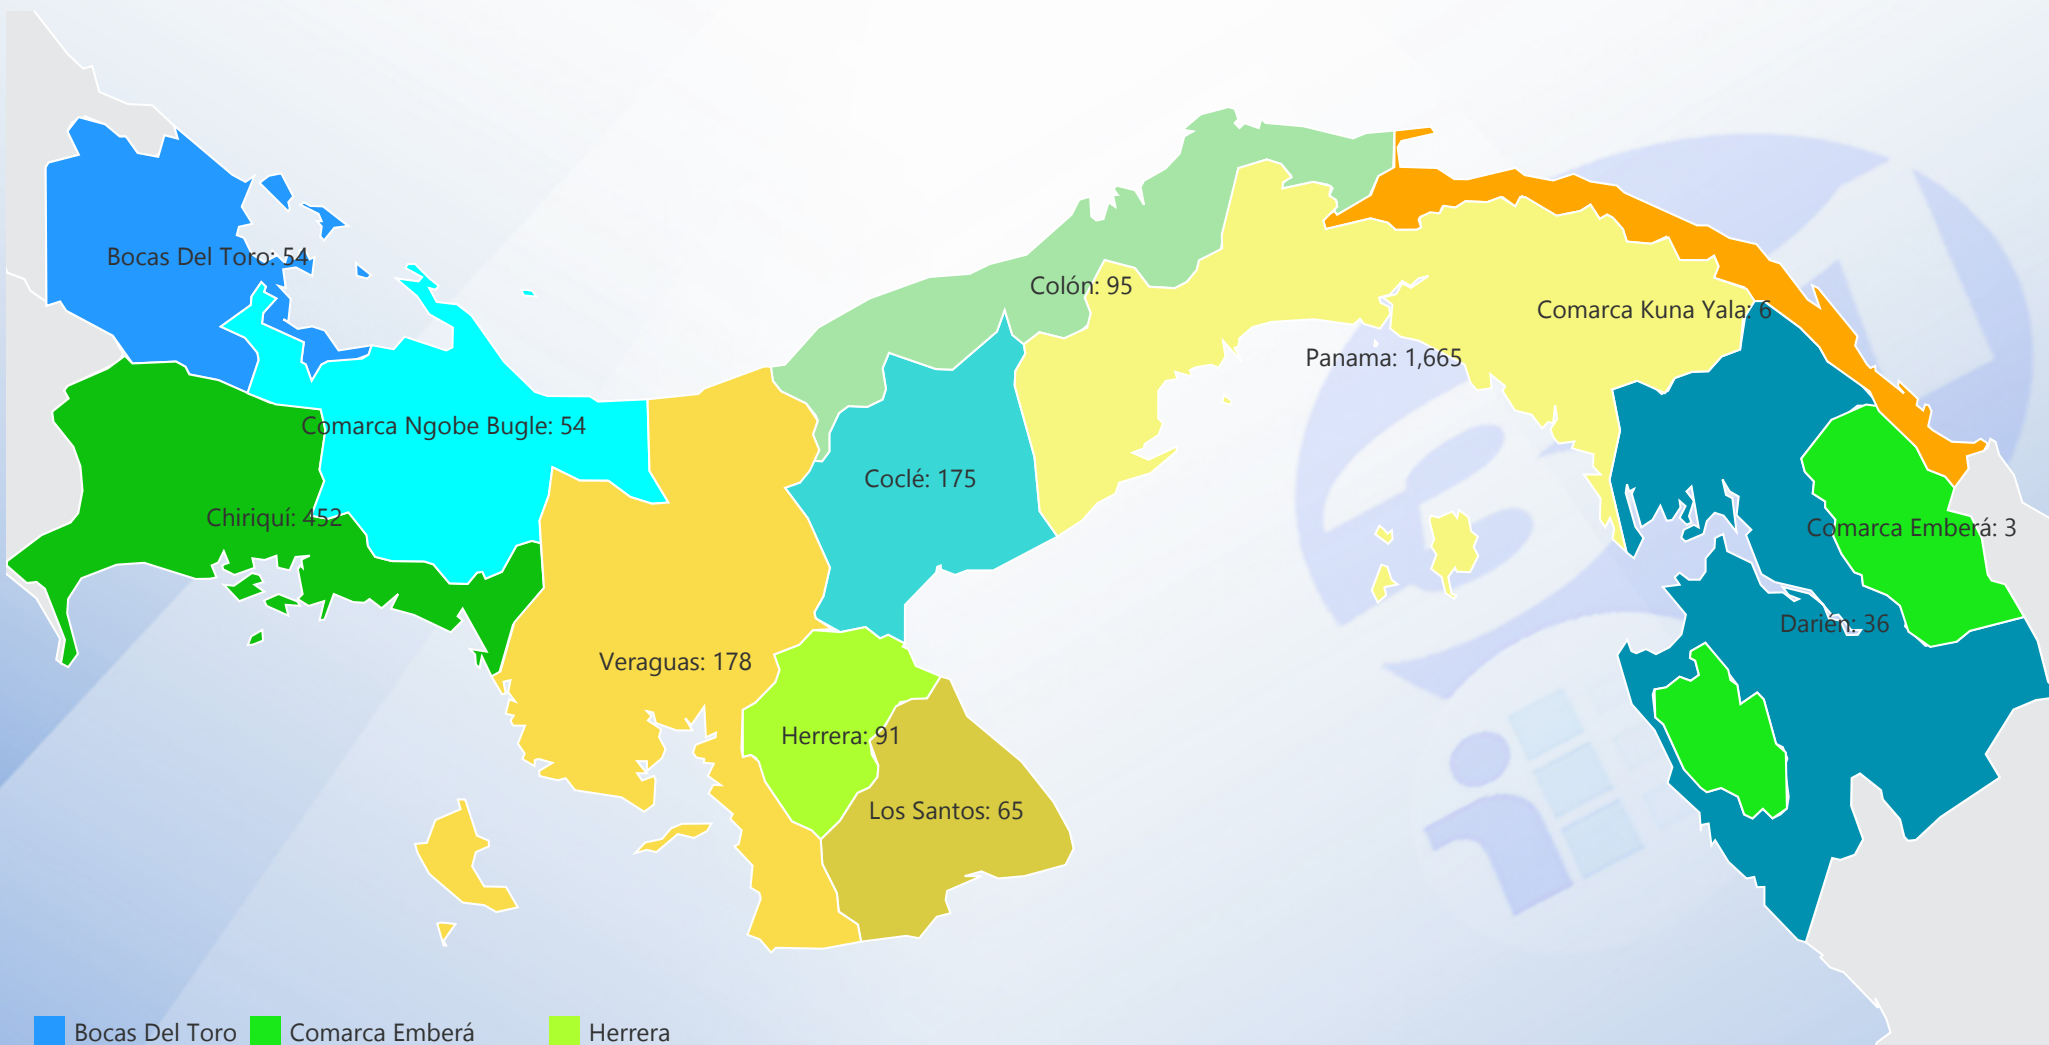

Entidad  
Ministerio de Educación (...)

Tipo  
All

Estatus  
Solicitados

Desde  
Open Range Bou...

Hasta  
Open Range Bou...

- |                |                     |            |
|----------------|---------------------|------------|
| Bocas Del Toro | Comarca Emberá      | Herrera    |
| Chiriquí       | Comarca Kuna Yala   | Los Santos |
| Coclé          | Comarca Ngobe Bugle | Panama     |
| Colón          | Darién              | Veraguas   |