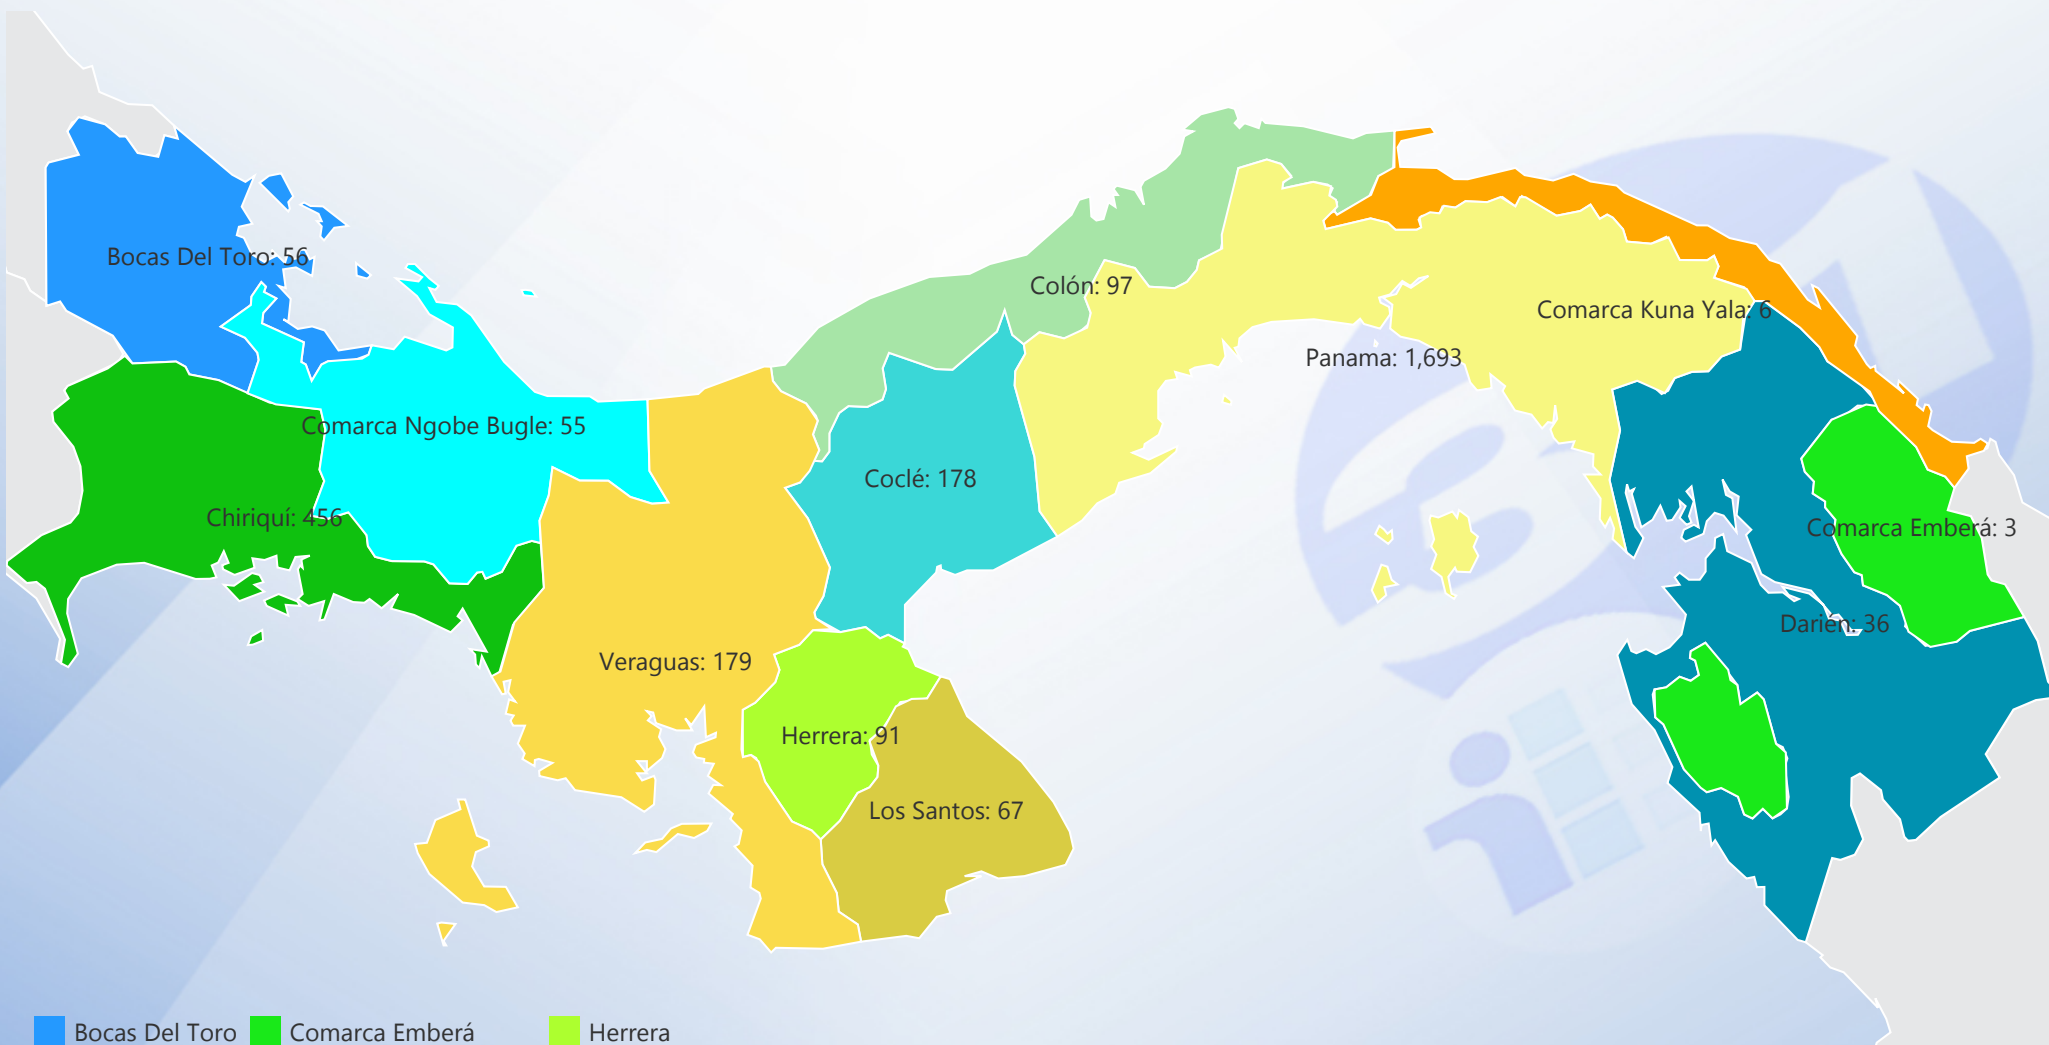

Entidad
Ministerio de Educación (...)

Tipo
All

Estatus
Solicitados

Desde
Open Range Bou...

Hasta
Open Range Bou...

- | | | |
|----------------|---------------------|------------|
| Bocas Del Toro | Comarca Emberá | Herrera |
| Chiriquí | Comarca Kuna Yala | Los Santos |
| Coclé | Comarca Ngobe Bugle | Panama |
| Colón | Darién | Veraguas |