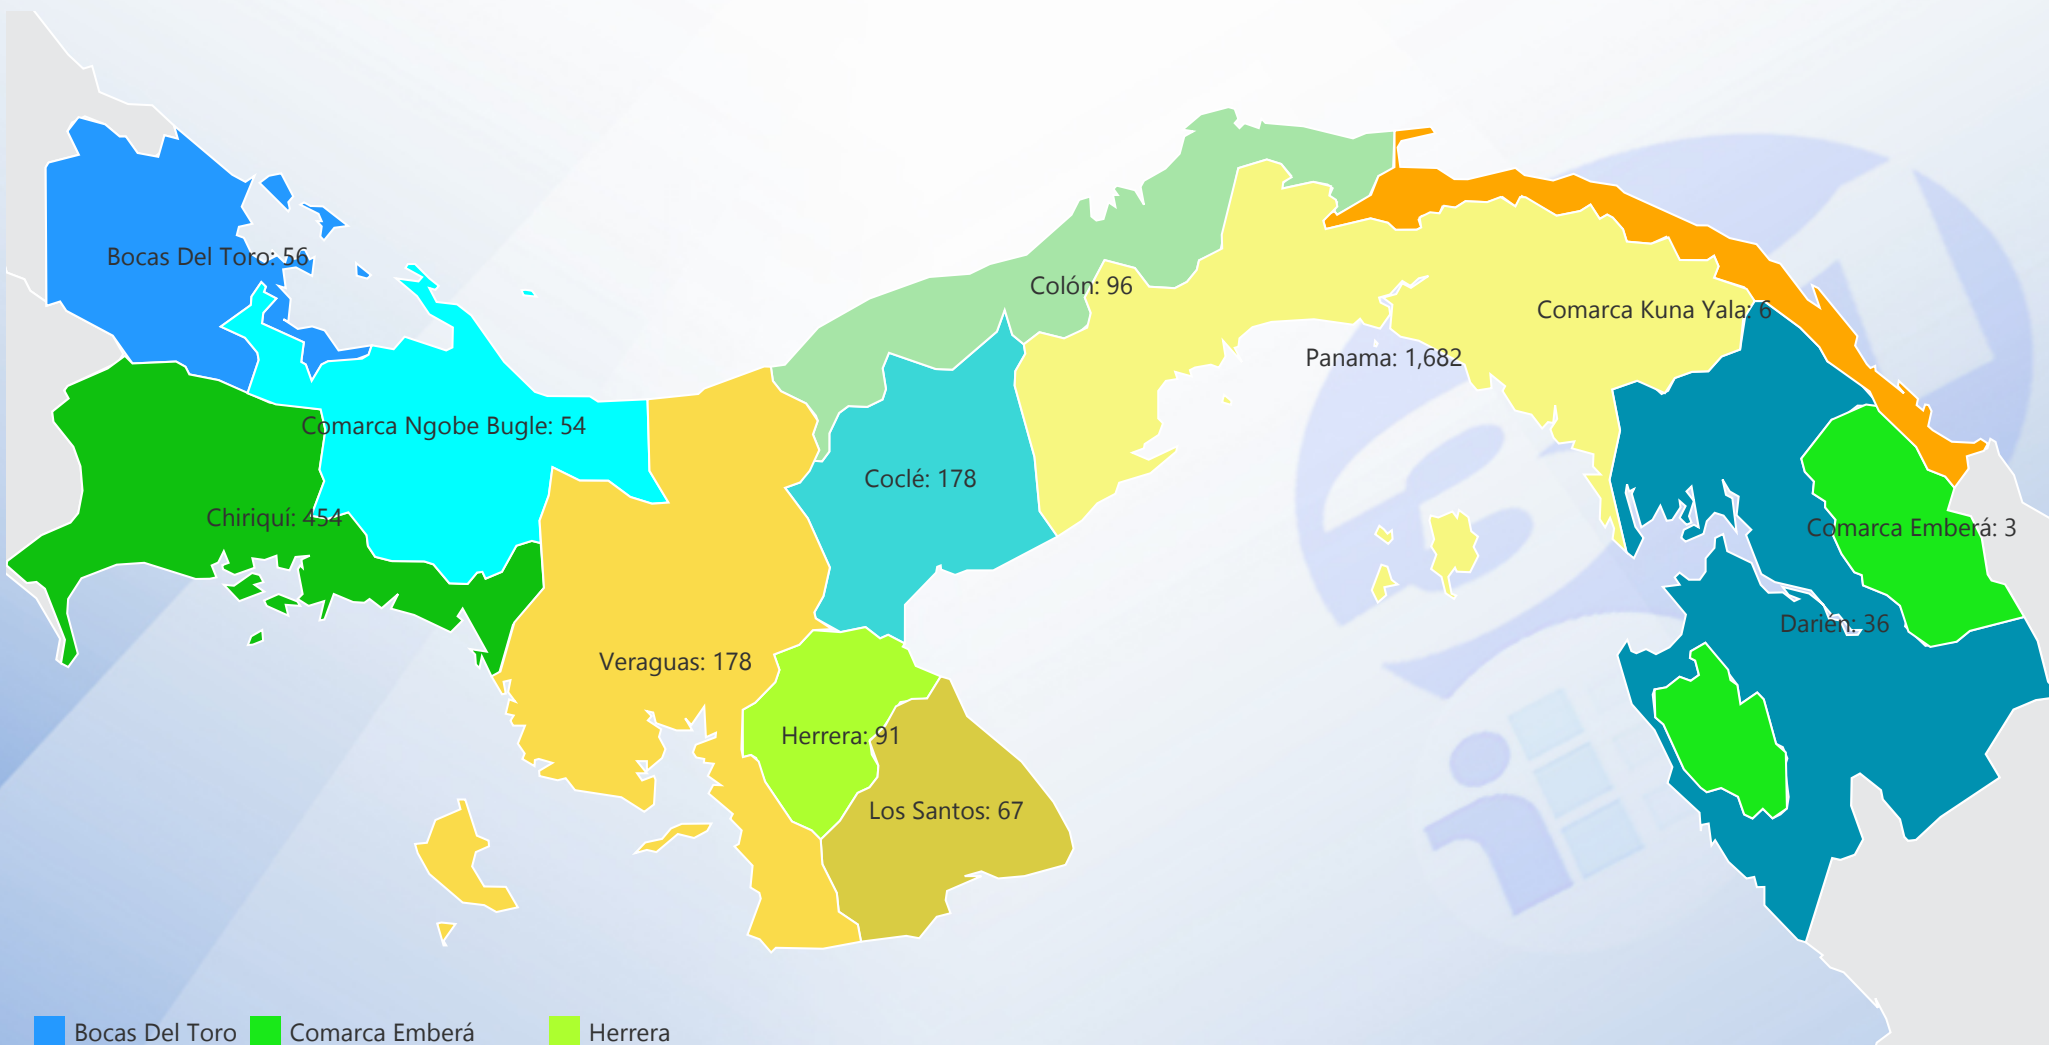

Entidad
Ministerio de Educación (...)

Tipo
All

Estatus
Solicitados

Desde
Open Range Bou...

Hasta
Open Range Bou...

- | | | |
|----------------|---------------------|------------|
| Bocas Del Toro | Comarca Emberá | Herrera |
| Chiriquí | Comarca Kuna Yala | Los Santos |
| Coclé | Comarca Ngobe Bugle | Panama |
| Colón | Darién | Veraguas |