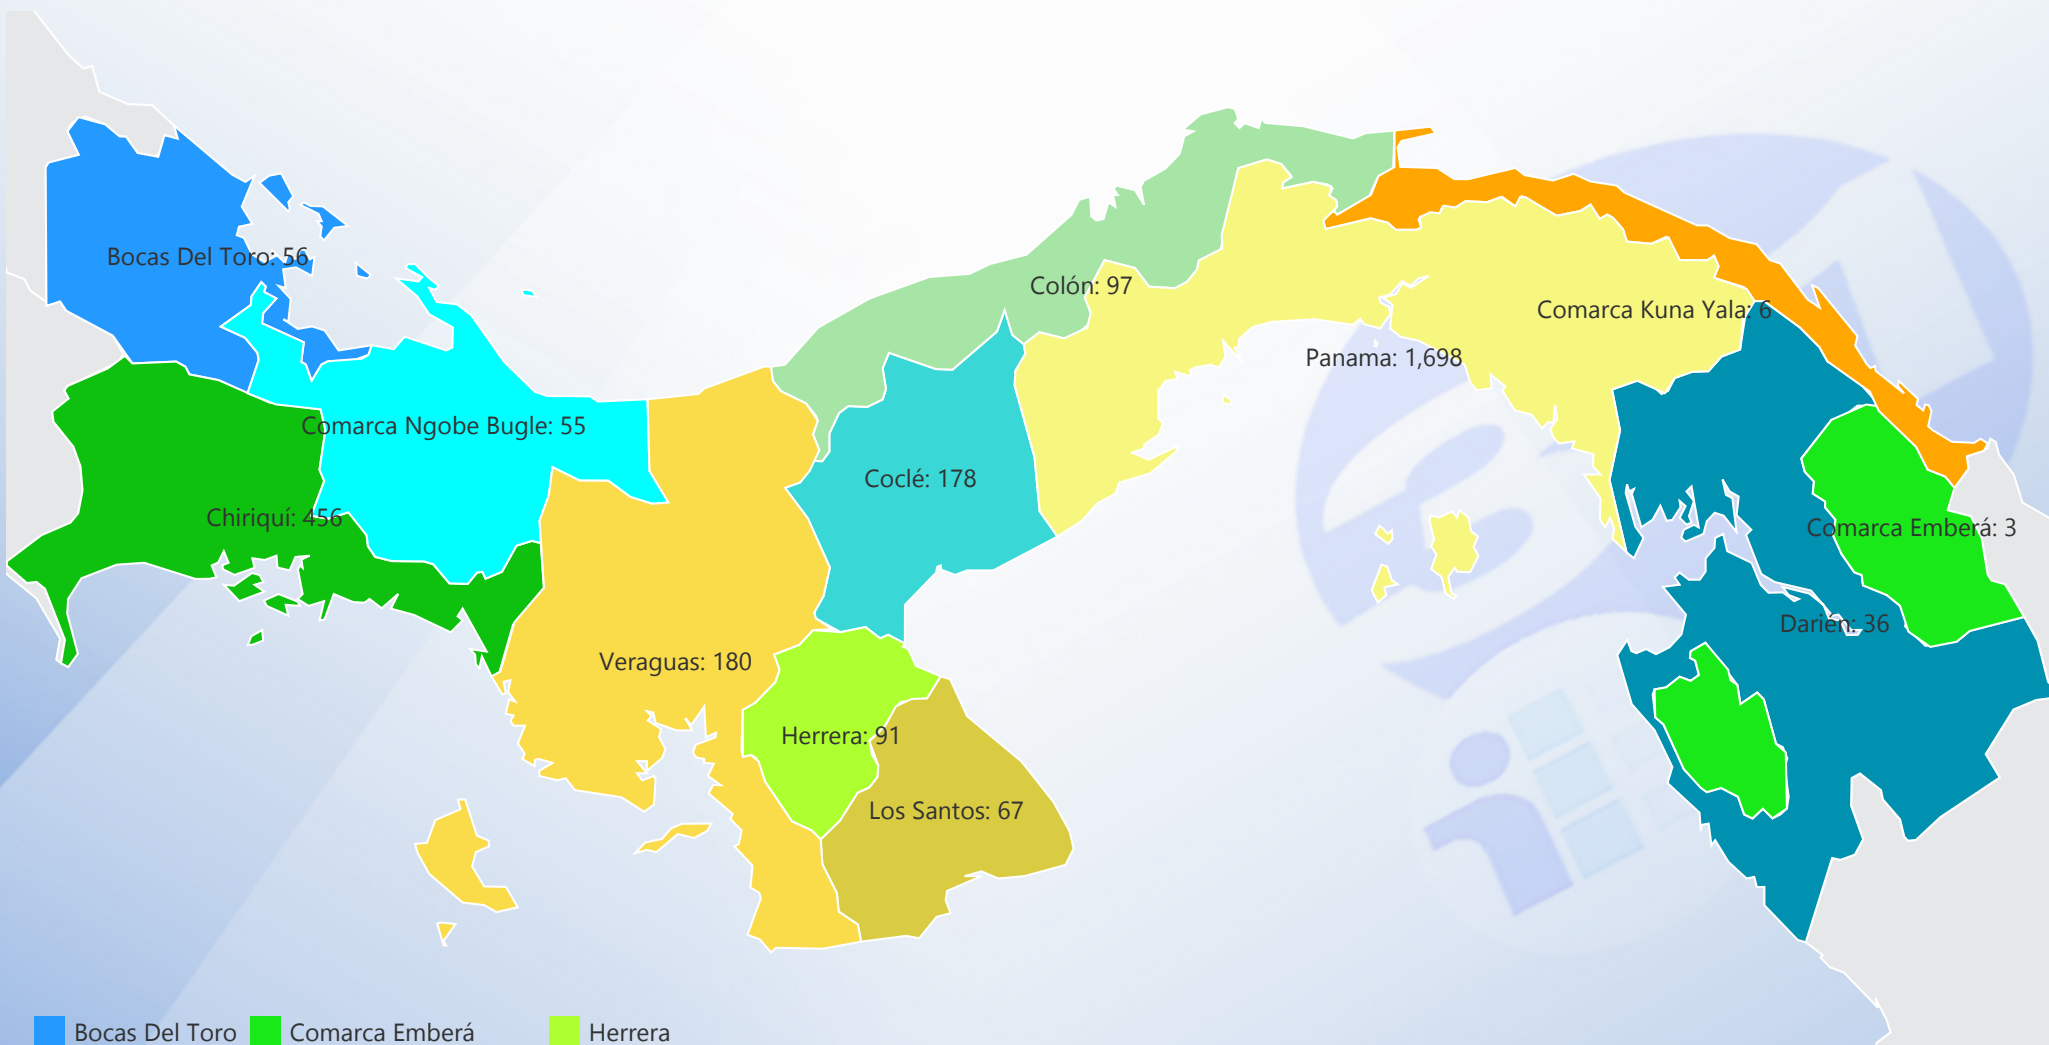

Entidad
Ministerio de Educación (...)

Tipo
All

Estatus
Solicitados

Desde
Open Range Bou...

Hasta
Open Range Bou...

- | | | |
|----------------|---------------------|------------|
| Bocas Del Toro | Comarca Emberá | Herrera |
| Chiriquí | Comarca Kuna Yala | Los Santos |
| Coclé | Comarca Ngobe Bugle | Panama |
| Colón | Darién | Veraguas |