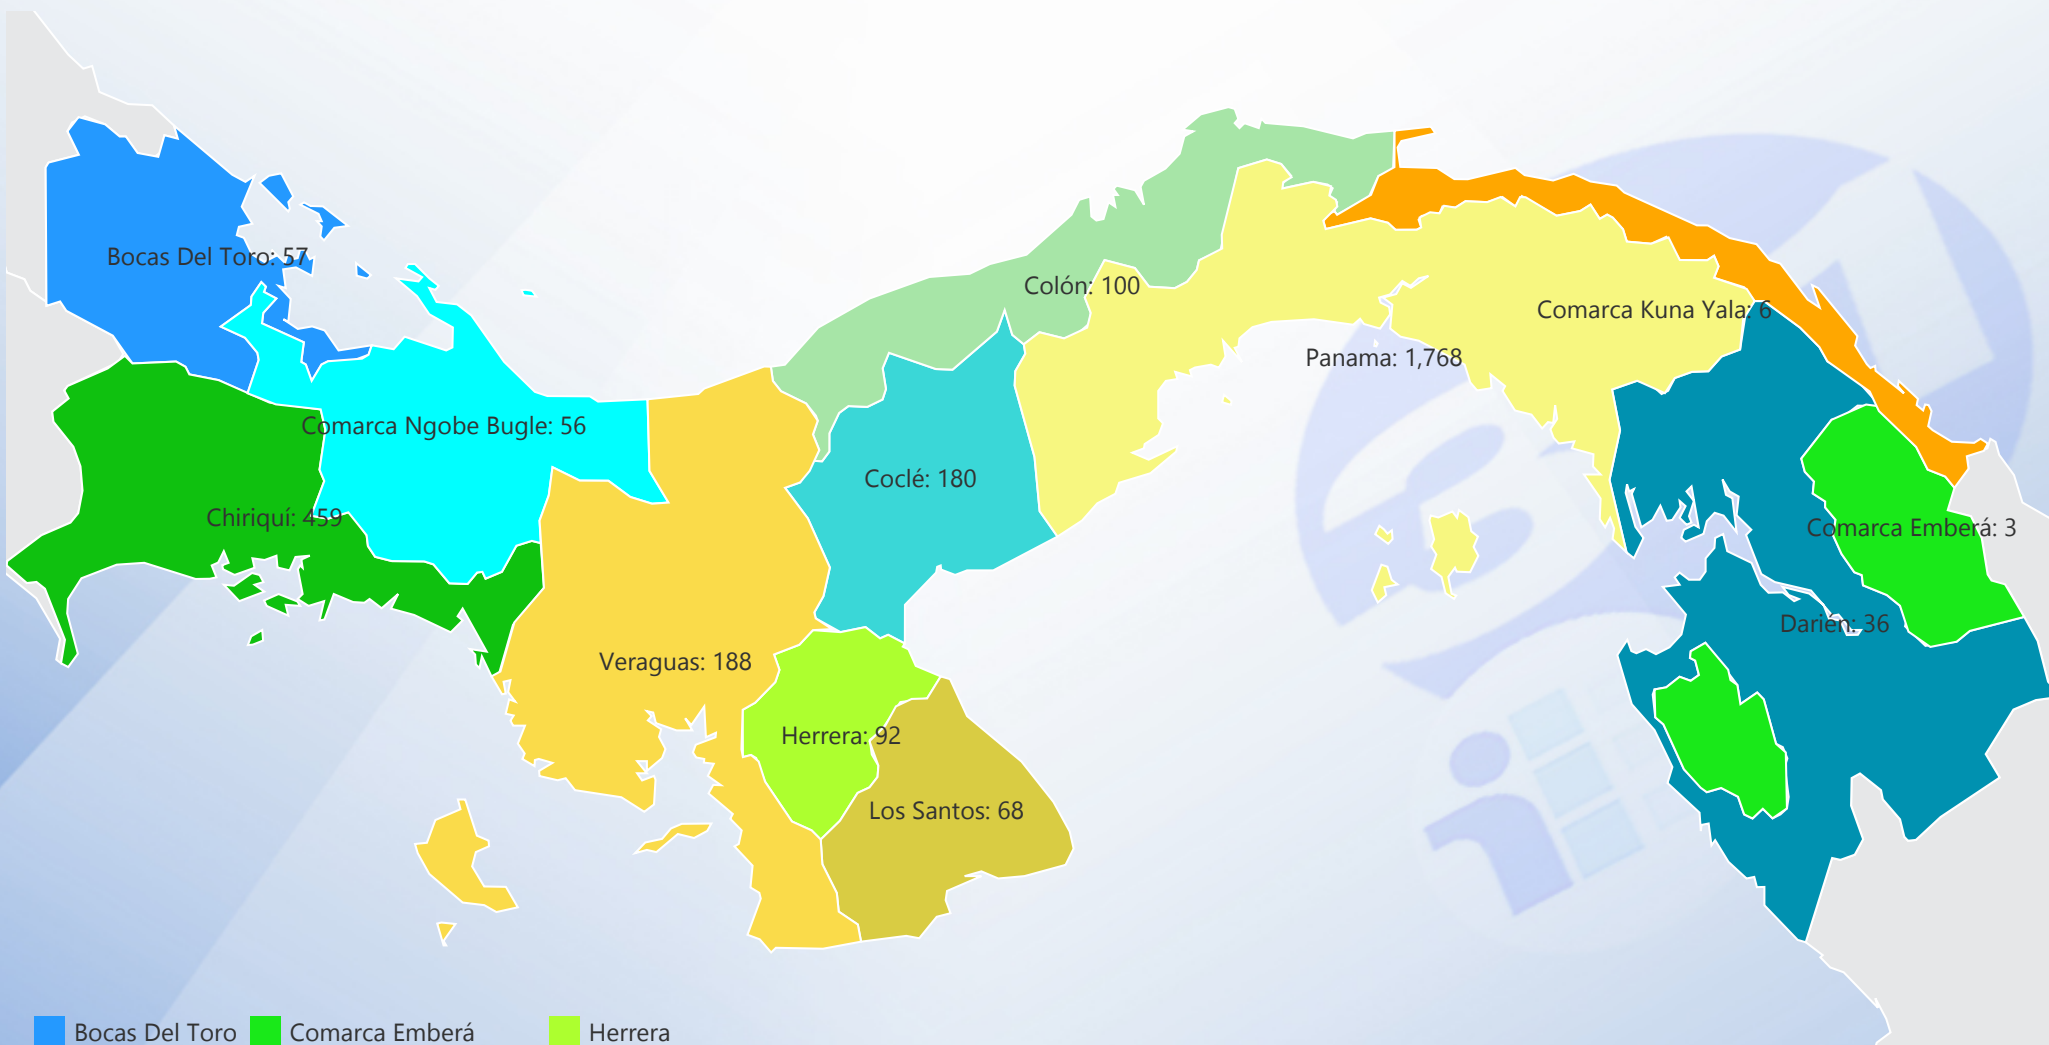

Entidad
Ministerio de Educación (...)

Tipo
All

Estatus
Solicitados

Desde
Open Range Bou...

Hasta
Open Range Bou...

- | | | |
|----------------|---------------------|------------|
| Bocas Del Toro | Comarca Emberá | Herrera |
| Chiriquí | Comarca Kuna Yala | Los Santos |
| Coclé | Comarca Ngobe Bugle | Panama |
| Colón | Darién | Veraguas |