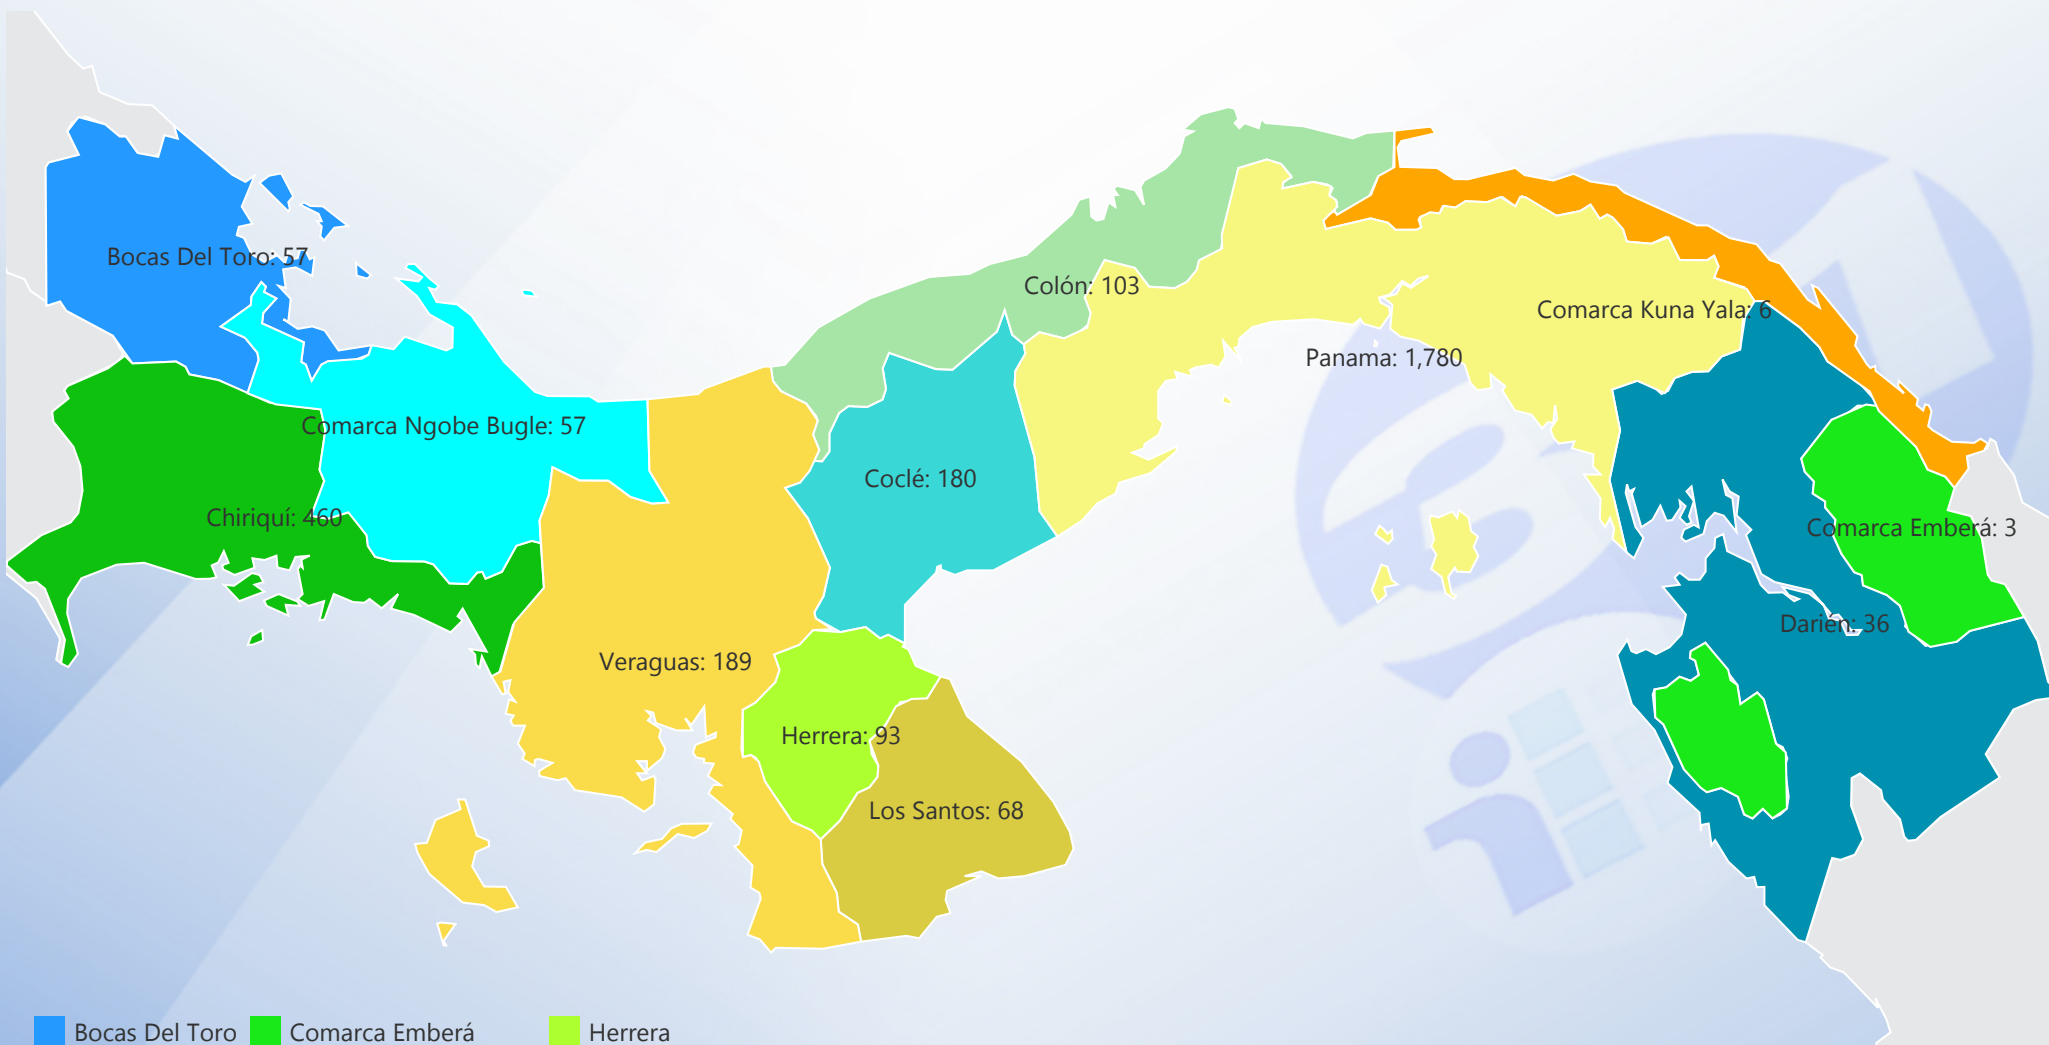

Entidad
Ministerio de Educación (...)

Tipo
All

Estatus
Solicitados

Desde
Open Range Bou...

Hasta
Open Range Bou...

- | | | |
|----------------|---------------------|------------|
| Bocas Del Toro | Comarca Emberá | Herrera |
| Chiriquí | Comarca Kuna Yala | Los Santos |
| Coclé | Comarca Ngobe Bugle | Panama |
| Colón | Darién | Veraguas |