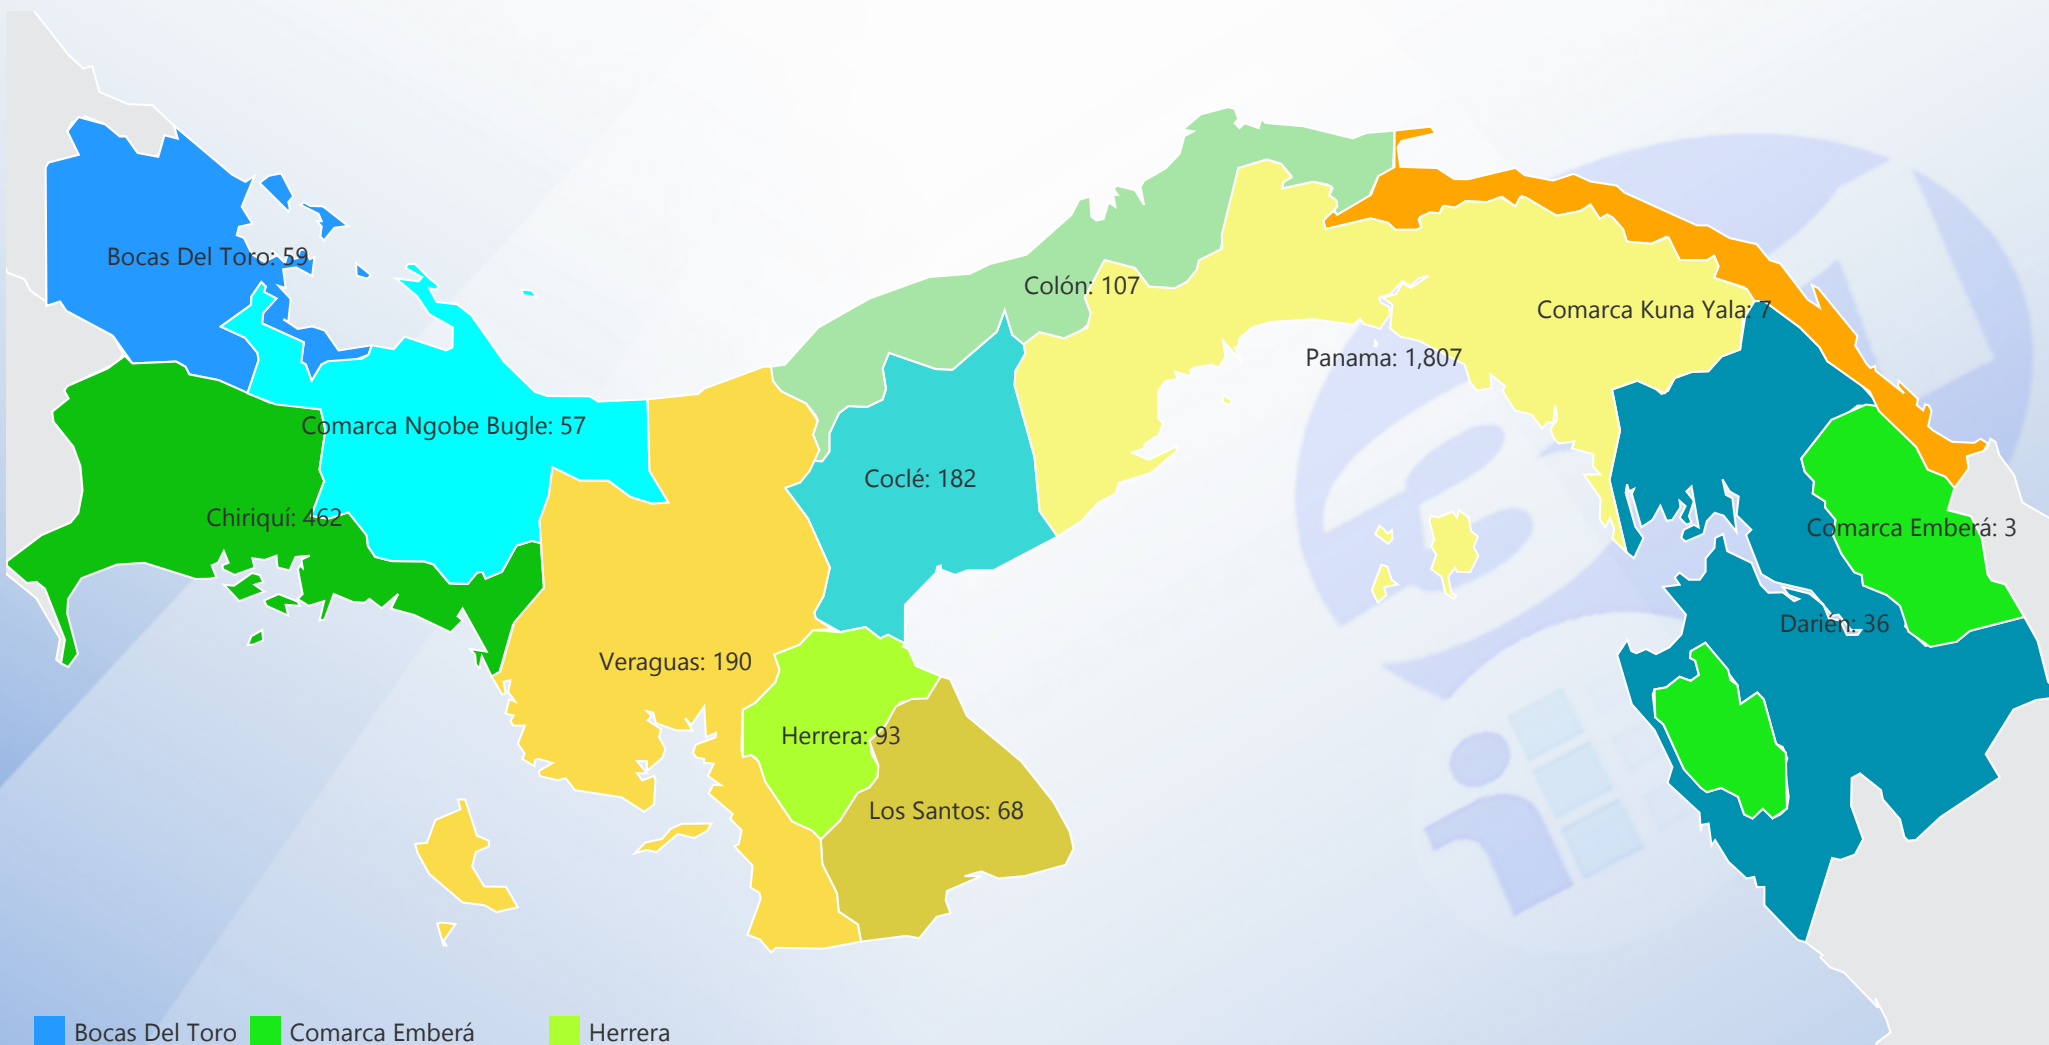

Entidad  
Ministerio de Educación (...)

Tipo  
All

Estatus  
Solicitados

Desde  
Open Range Bou...

Hasta  
Open Range Bou...

- |                |                     |            |
|----------------|---------------------|------------|
| Bocas Del Toro | Comarca Emberá      | Herrera    |
| Chiriquí       | Comarca Kuna Yala   | Los Santos |
| Coclé          | Comarca Ngobe Bugle | Panama     |
| Colón          | Darién              | Veraguas   |