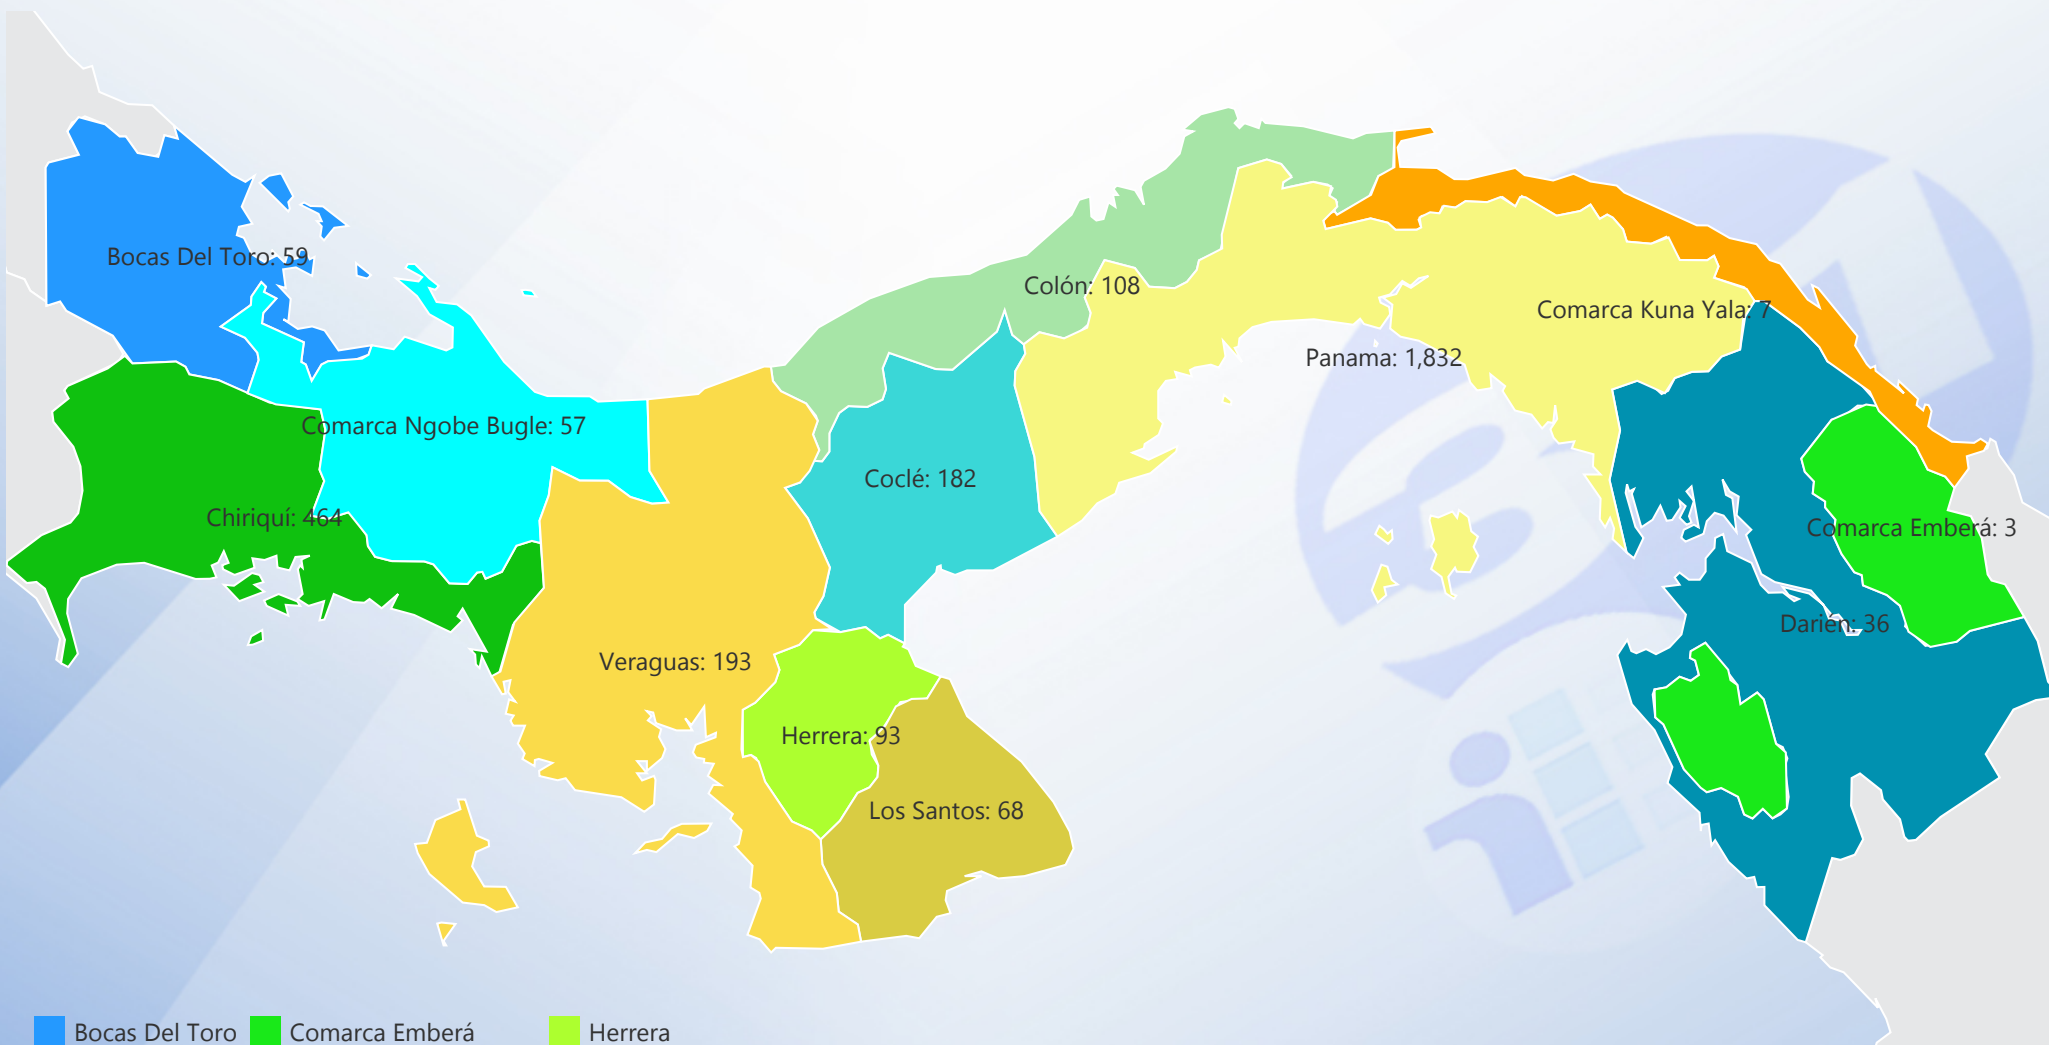

Entidad
Ministerio de Educación (...)

Tipo
All

Estatus
Solicitados

Desde
Open Range Bou...

Hasta
Open Range Bou...

- | | | |
|----------------|---------------------|------------|
| Bocas Del Toro | Comarca Emberá | Herrera |
| Chiriquí | Comarca Kuna Yala | Los Santos |
| Coclé | Comarca Ngobe Bugle | Panama |
| Colón | Darién | Veraguas |