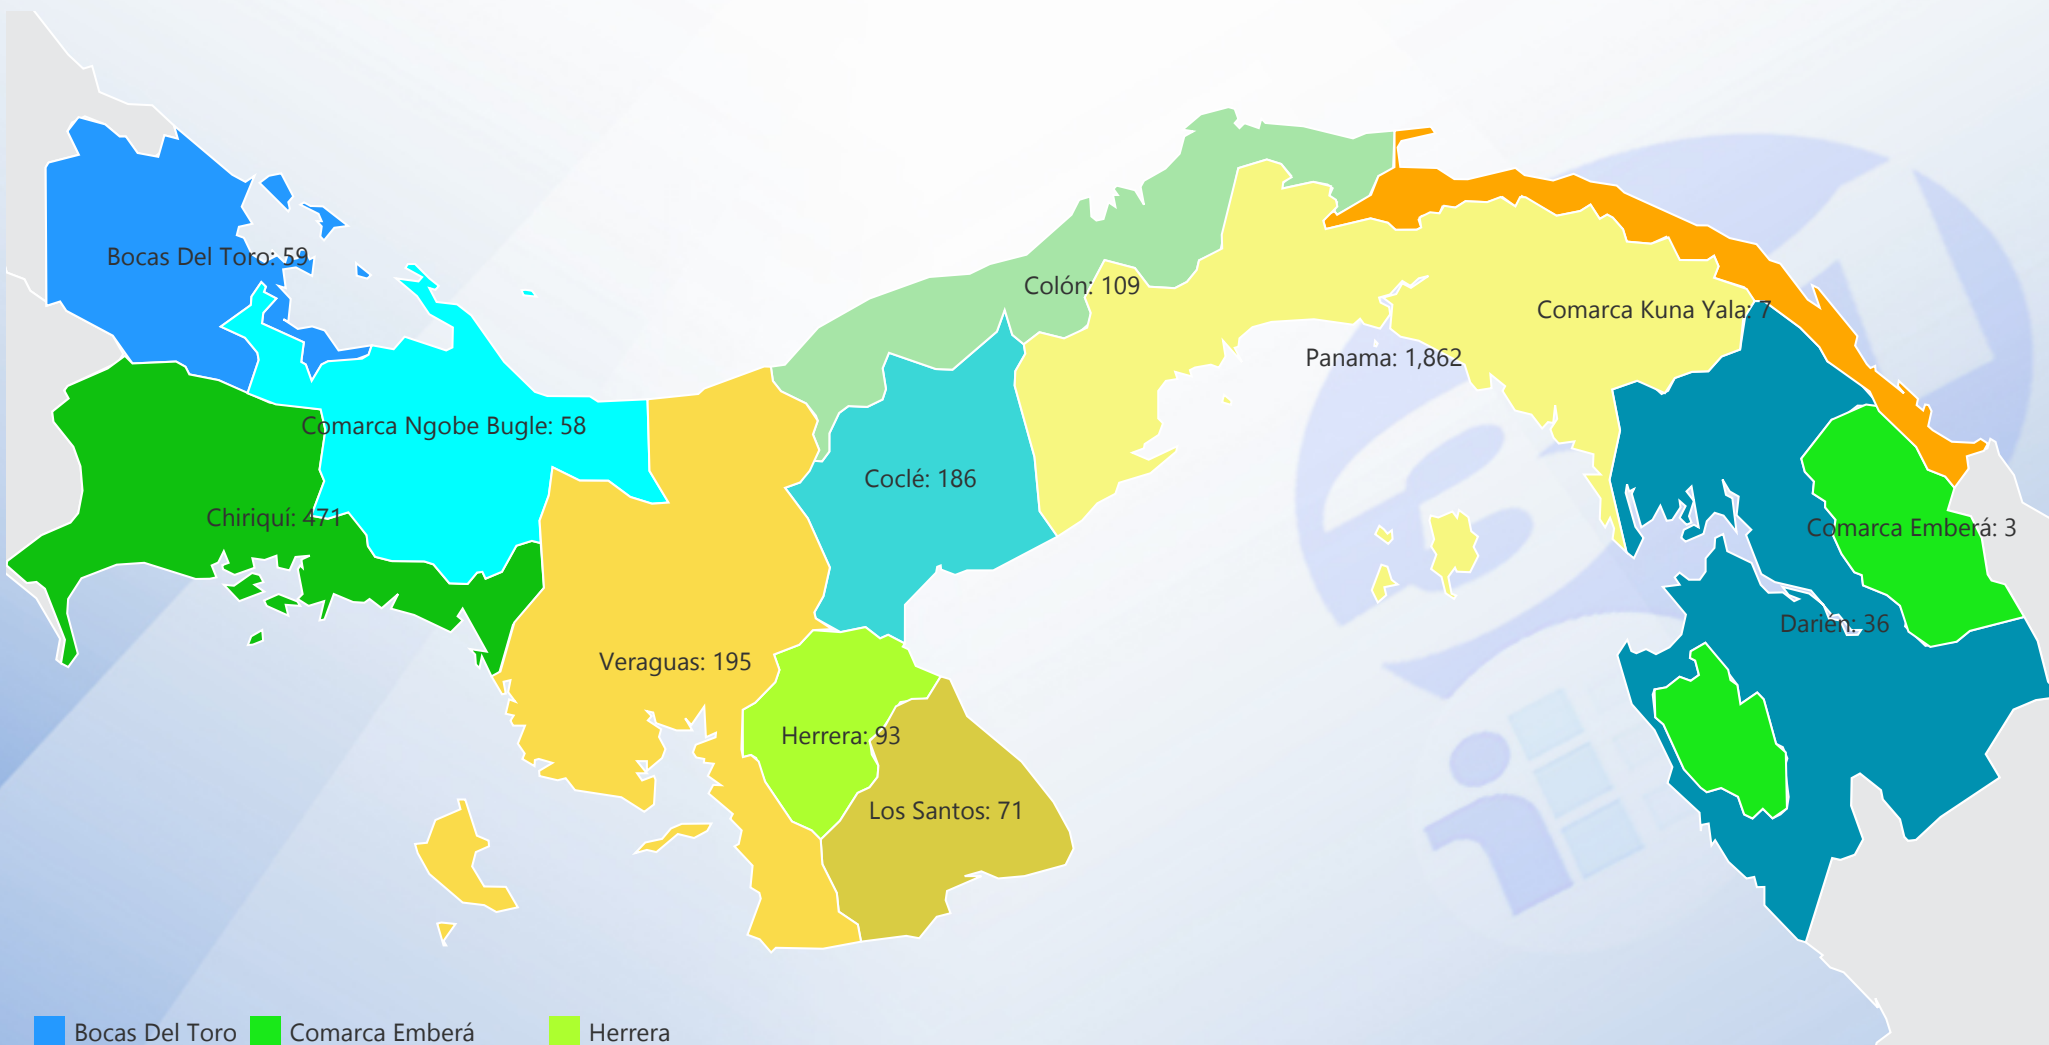

Entidad
Ministerio de Educación (...)

Tipo
All

Estatus
Solicitados

Desde
Open Range Bou...

Hasta
Open Range Bou...

- | | | |
|----------------|---------------------|------------|
| Bocas Del Toro | Comarca Emberá | Herrera |
| Chiriquí | Comarca Kuna Yala | Los Santos |
| Coclé | Comarca Ngobe Bugle | Panama |
| Colón | Darién | Veraguas |