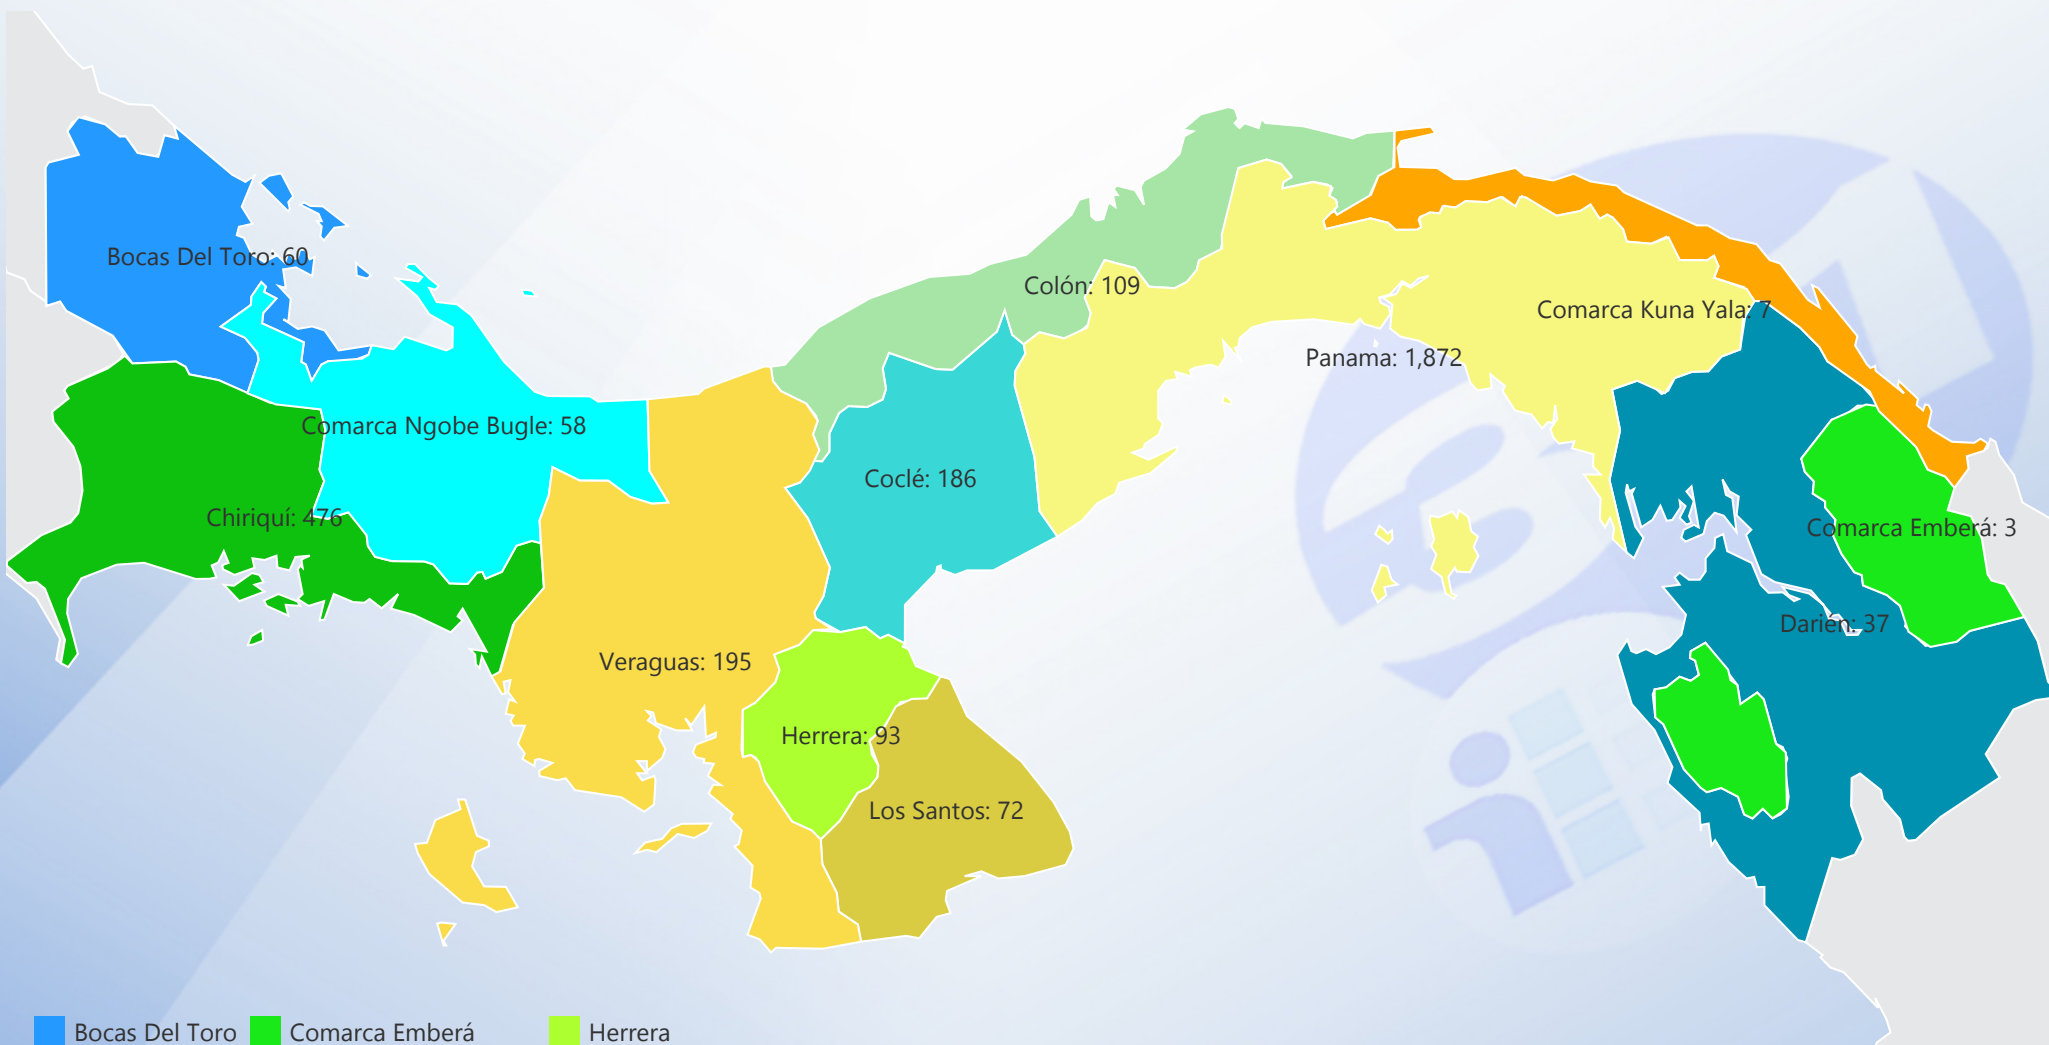

Entidad
Ministerio de Educación (...)

Tipo
All

Estatus
Solicitados

Desde
Open Range Bou...

Hasta
Open Range Bou...

- | | | |
|----------------|---------------------|------------|
| Bocas Del Toro | Comarca Emberá | Herrera |
| Chiriquí | Comarca Kuna Yala | Los Santos |
| Coclé | Comarca Ngobe Bugle | Panama |
| Colón | Darién | Veraguas |