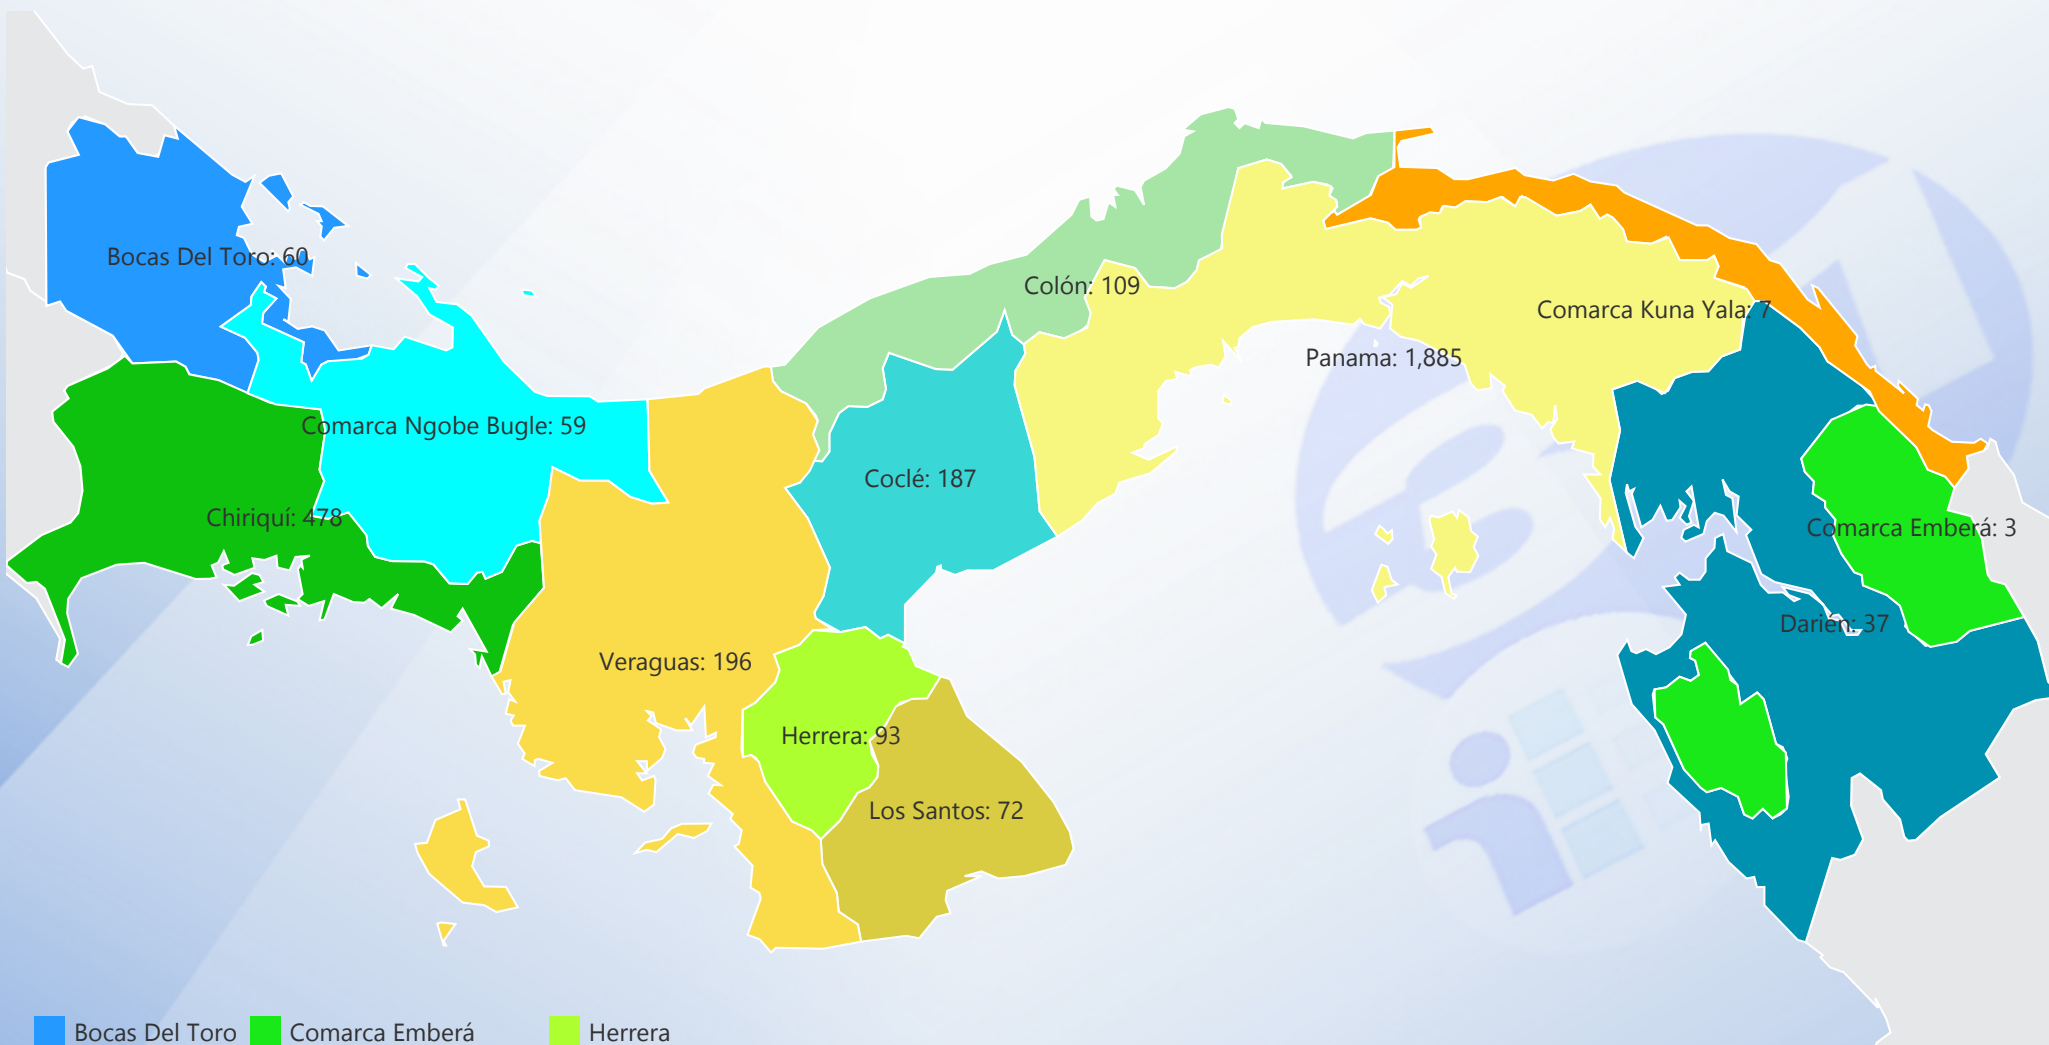

Entidad
Ministerio de Educación (...)

Tipo
All

Estatus
Solicitados

Desde
Open Range Bou...

Hasta
Open Range Bou...

- | | | |
|----------------|---------------------|------------|
| Bocas Del Toro | Comarca Emberá | Herrera |
| Chiriquí | Comarca Kuna Yala | Los Santos |
| Coclé | Comarca Ngobe Bugle | Panama |
| Colón | Darién | Veraguas |