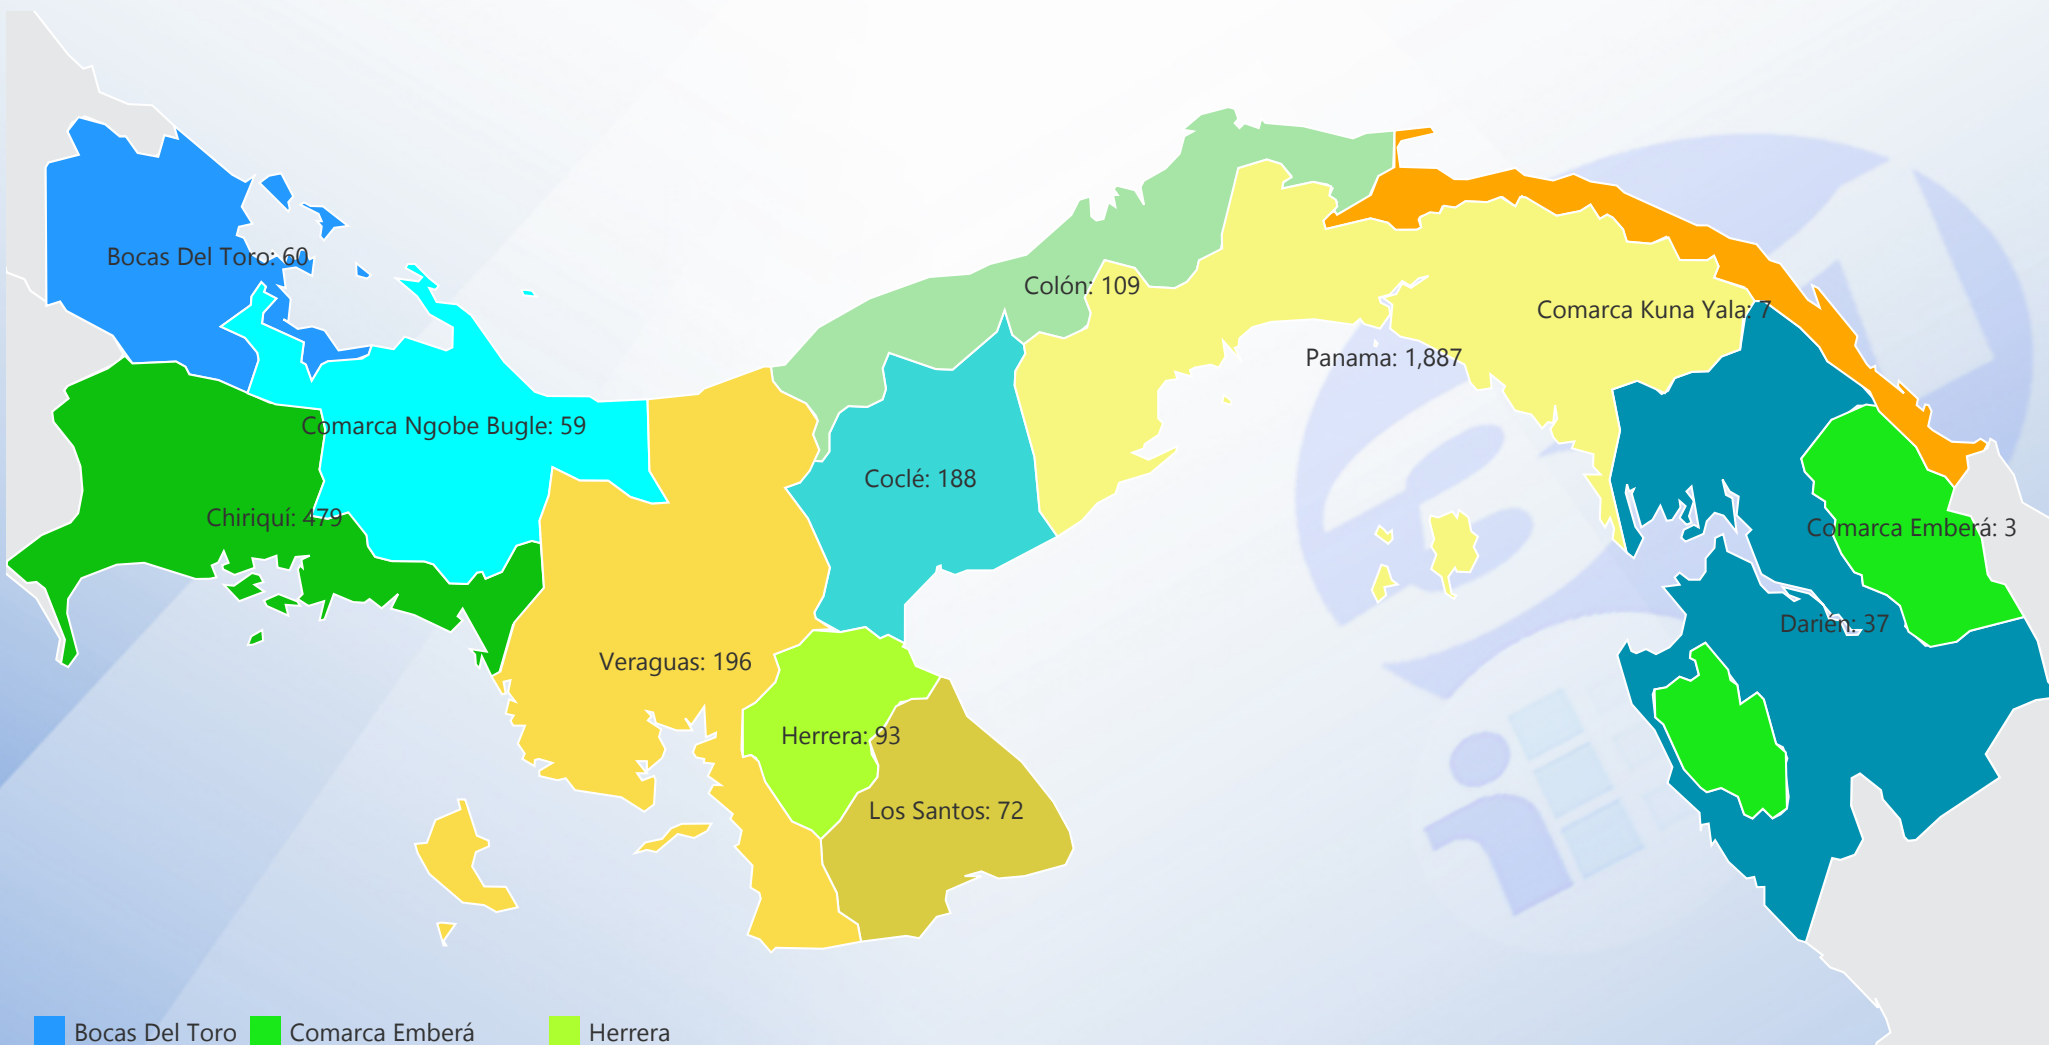

Entidad
Ministerio de Educación (...)

Tipo
All

Estatus
Solicitados

Desde
Open Range Bou...

Hasta
Open Range Bou...

- | | | |
|----------------|---------------------|------------|
| Bocas Del Toro | Comarca Emberá | Herrera |
| Chiriquí | Comarca Kuna Yala | Los Santos |
| Coclé | Comarca Ngobe Bugle | Panama |
| Colón | Darién | Veraguas |