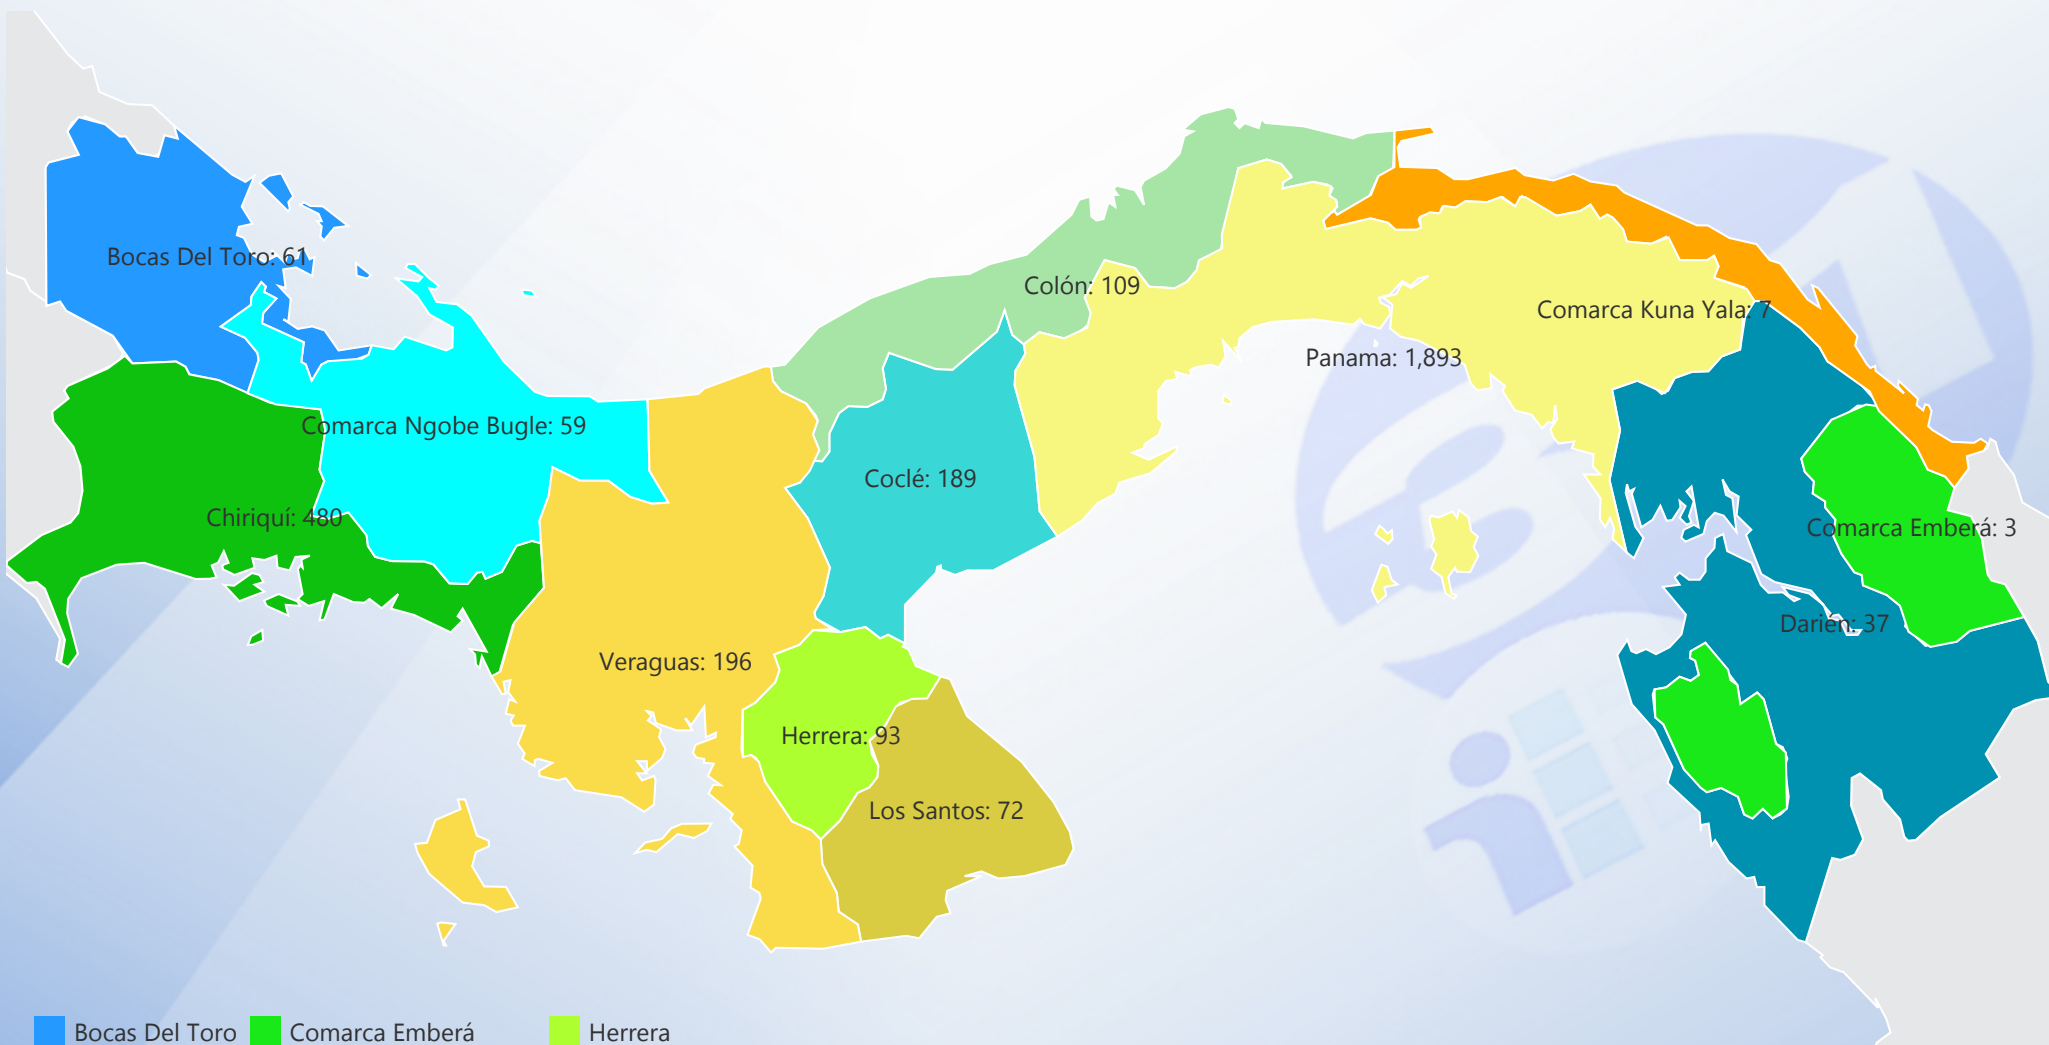

Entidad
Ministerio de Educación (...)

Tipo
All

Estatus
Solicitados

Desde
Open Range Bou...

Hasta
Open Range Bou...

- | | | |
|----------------|---------------------|------------|
| Bocas Del Toro | Comarca Emberá | Herrera |
| Chiriquí | Comarca Kuna Yala | Los Santos |
| Coclé | Comarca Ngobe Bugle | Panama |
| Colón | Darién | Veraguas |