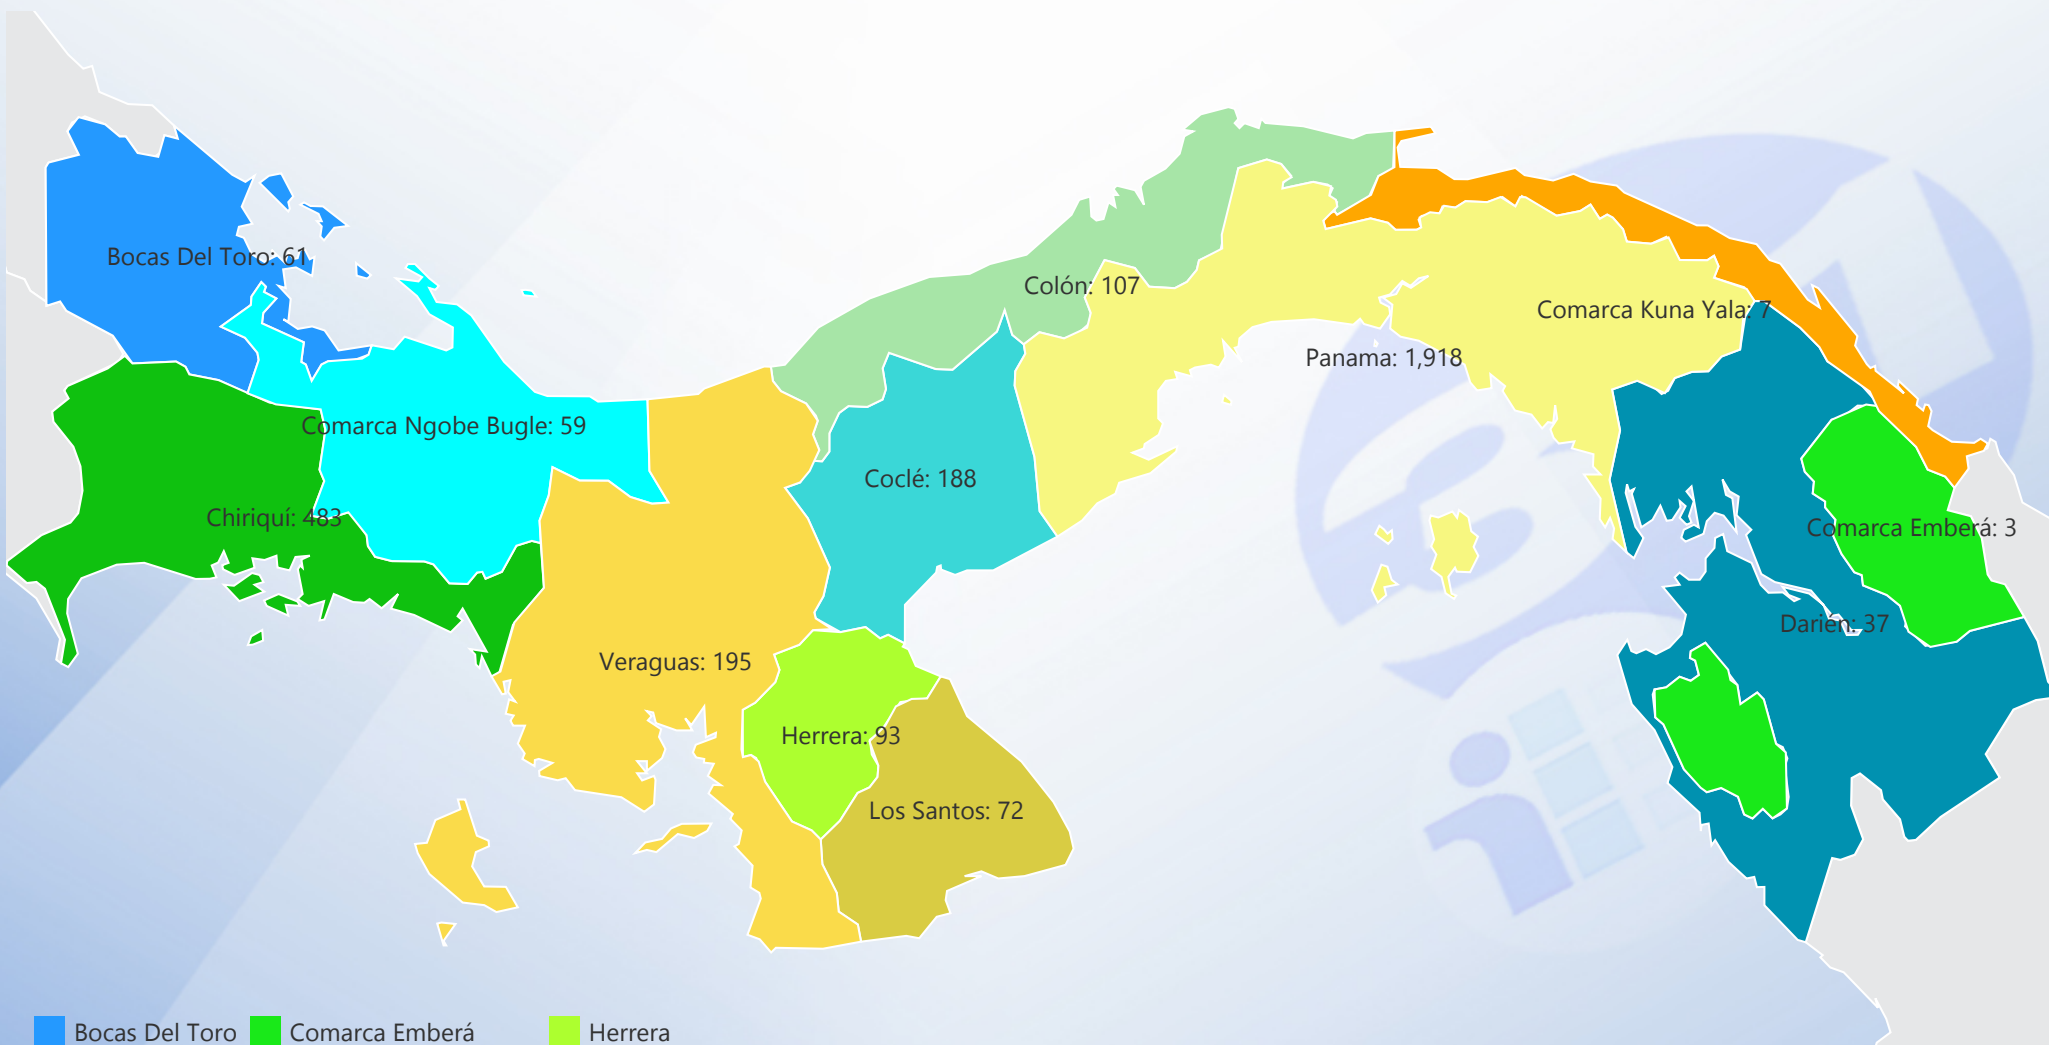

Entidad  
Ministerio de Educación (...)

Tipo  
All

Estatus  
Solicitados

Desde  
Open Range Bou...

Hasta  
Open Range Bou...

- |                |                     |            |
|----------------|---------------------|------------|
| Bocas Del Toro | Comarca Emberá      | Herrera    |
| Chiriquí       | Comarca Kuna Yala   | Los Santos |
| Coclé          | Comarca Ngobe Bugle | Panama     |
| Colón          | Darién              | Veraguas   |